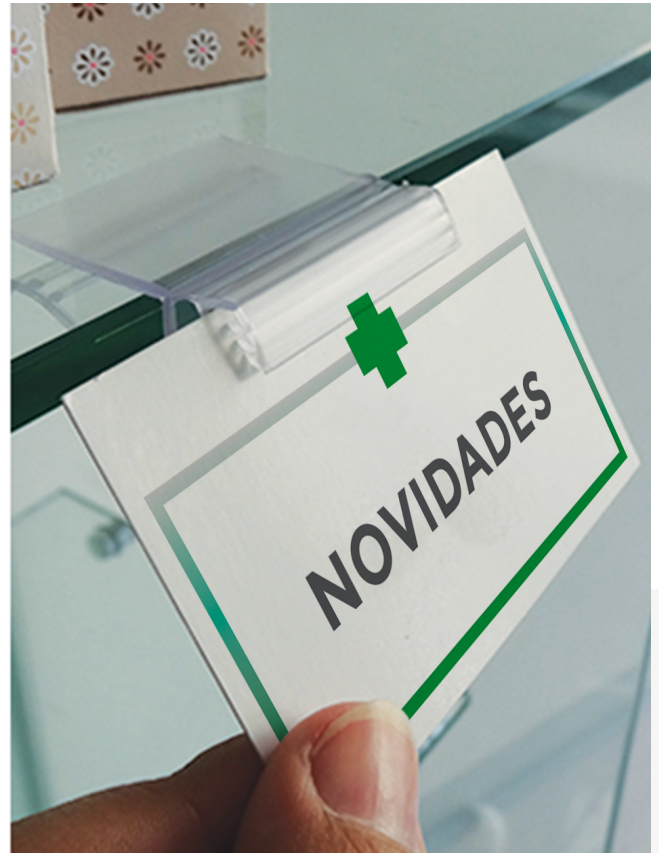

MOLA PARA SUPORTE DE COMUNICAÇÃO

Ref.^a ON.DP19.1.4

Ref.^a ON.DP19.1.4

Mola para suporte de comunicação

- » Comunicação (E): até 2 mm
- » Prateleiras (E): 19 mm
- » Cor: transparente
- » Dimensão (P): 3,8 cm