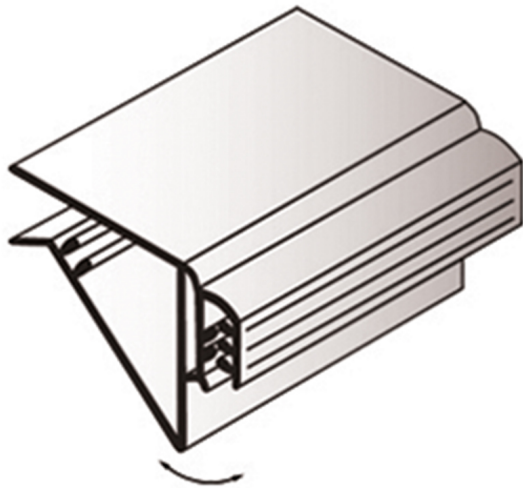

MOLA PARA SUPORTE DE COMUNICAÇÃO

Ref.^a ON.DP19.1.4

Ref.^a ON.DP19.1.4

Mola para suporte de comunicação

- » Comunicação (E): até 2 mm
- » Prateleiras (E): 19 mm
- » Cor: transparente
- » Dimensão (P): 3,8 cm