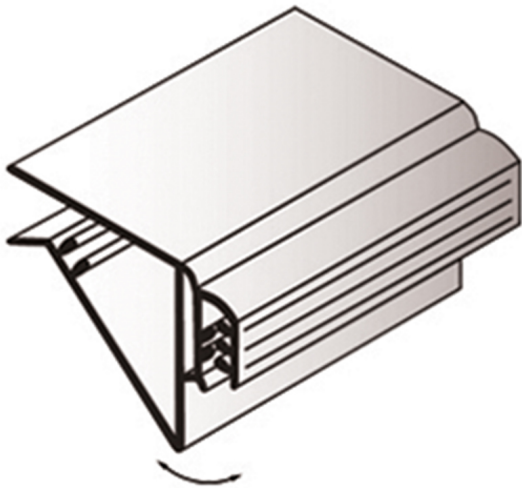

MOLA PARA SUPORTE DE COMUNICAÇÃO

Ref.^a ON.DP19.1.4

Ref.^a ON.DP19.1.4

Mola para suporte de comunicação

- » Comunicação (E): até 2 mm
- » Prateleiras (E): 19 mm
- » Cor: transparente
- » Dimensão (P): 3,8 cm