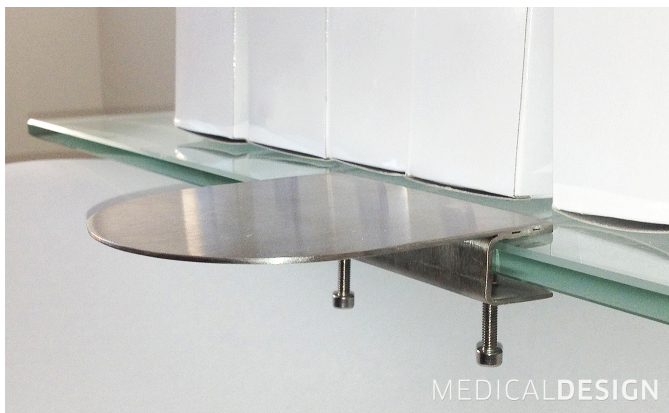

SUPOORTE PROMOCIONAL&NBSP;

Refª ON.DP19.1.3

Ref.ª ON.DP19.1.3

Suporte promocional

- » Material: aço escovado
- » Cor: cinza (alumínio)
- » Para prateleiras de 6 a 10 mm
- » Dimensões: 120 x 100 mm