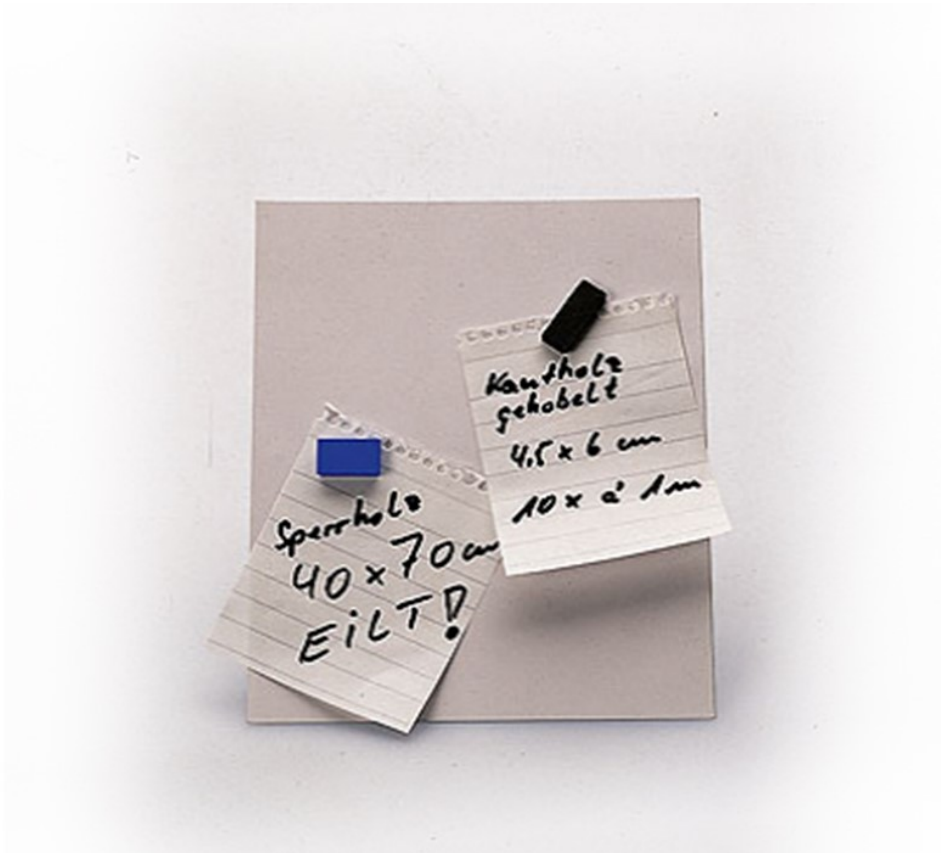

## QUADRO MAGNÉTICO

Ref<sup>ª</sup> E18.5.1

Ref.<sup>ª</sup> E18.5.1

### Quadro magnético

- » Cor: branco
- » Dimensão (L x A): 500 x 1000 mm
- » Espessura: 0,8 mm