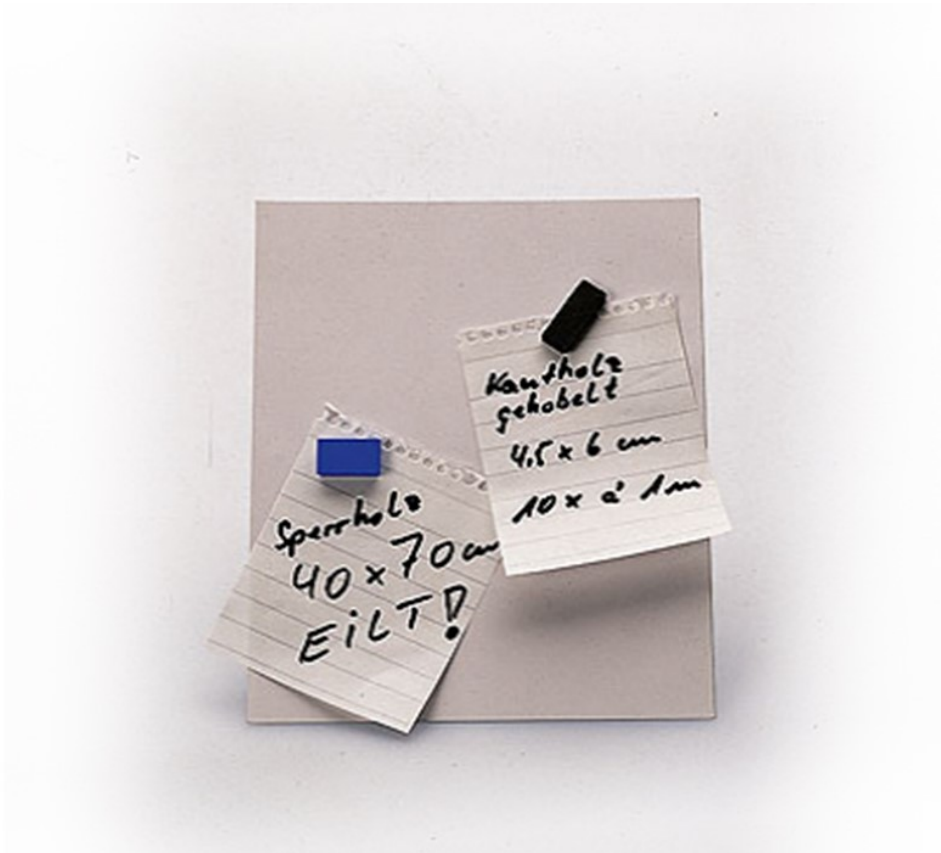

QUADRO MAGNÉTICO

Ref^ª E18.5.1

Ref.^ª E18.5.1

Quadro magnético

- » Cor: branco
- » Dimensão (L x A): 500 x 1000 mm
- » Espessura: 0,8 mm