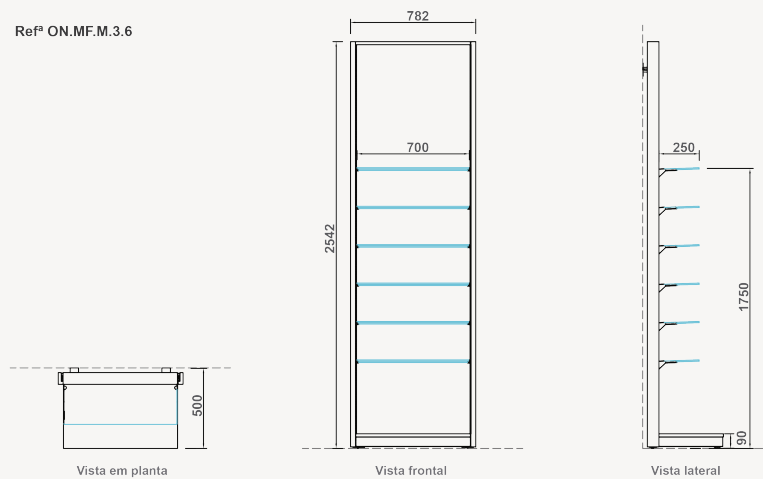

LINHA METAL 3

Refª ON.MF.M3.6

Refª ON.MF.M.3.6

Lineares

Ref. ON.MF.M3.6

- » Linear em melamina
- » Prateleiras em vidro temperado de 8mm incolor
- » 6 prateleiras com 700x250mm
- » Medidas exteriores: 782x2542mm (LxA)