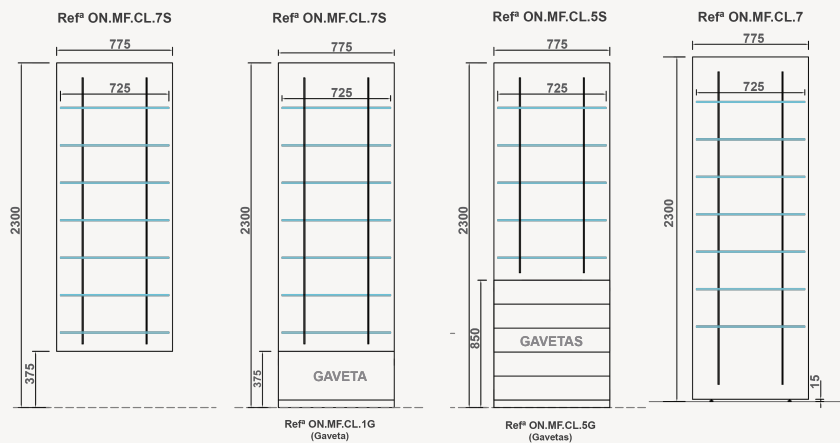

LINHA CLEAN

Refª ON.MF.CL

Lineares

- » Linear em MDF 19mm lacado
- » Prateleiras em vidro temperado de 8mm incolor

Refª ON.MF.CL.7

- » Linear com 7 prateleiras em vidro
- » 7 prateleiras com 725x250mm
- » Medidas exteriores: 775x2285mm (LxA)

Refª ON.MF.CL.7S

- » Linear suspenso com 7 prateleiras em vidro
- » 7 prateleiras com 725x250mm
- » Medidas exteriores: 775x1925mm (LxA)

Refª ON.MF.CL.5S

- » Linear suspenso com 5 prateleiras em vidro
- » 5 prateleiras com 725x250mm
- » Medidas exteriores: 775x1450mm (LxA)

Opcional:

Iluminação LED na zona traseira, superior e laterais

Gavetas

Refª ON.MF.CL.1G

- » Móvel inferior com 1 gaveta (normal)
- » Exterior em MDF de 19mm lacado ou folheado
- » Medidas exteriores: 775x320x375mm (LxPxA)

Refª ON.MF.CL.5G

- » Móvel inferior com 5 gaveta (normal)
- » Exterior em MDF de 19mm lacado ou folheado
- » Medidas exteriores: 775x500x850mm (LxPxA)

Opcional:

Gavetas técnicas