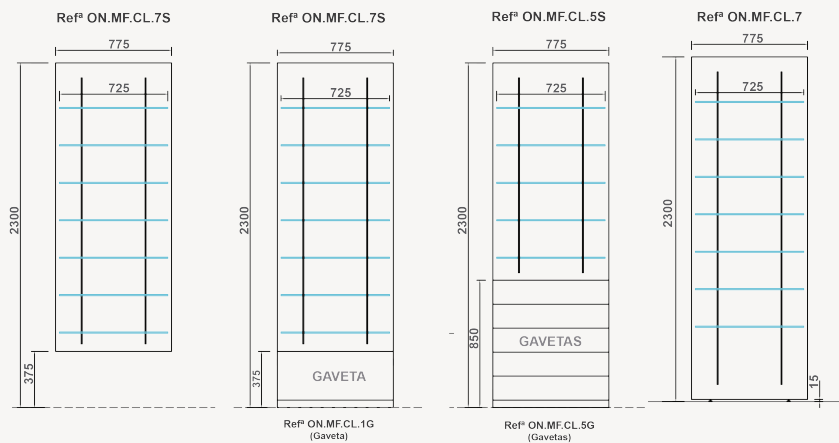

LINHA CLEAN

Refª ON.MF.CL

Lineares

- » Linear em MDF 19mm lacado
- » Prateleiras em vidro temperado de 8mm incolor

Refª ON.MF.CL.7

- » Linear com 7 prateleiras em vidro
- » 7 prateleiras com 725x250mm
- » Medidas exteriores: 775x2285mm (LxA)

Refª ON.MF.CL.7S

- » Linear suspenso com 7 prateleiras em vidro
- » 7 prateleiras com 725x250mm
- » Medidas exteriores: 775x1925mm (LxA)

Refª ON.MF.CL.5S

- » Linear suspenso com 5 prateleiras em vidro
- » 5 prateleiras com 725x250mm
- » Medidas exteriores: 775x1450mm (LxA)

Opcional:

Iluminação LED na zona traseira, superior e laterais

Gavetas

Refª ON.MF.CL.1G

- » Móvel inferior com 1 gaveta (normal)
- » Exterior em MDF de 19mm lacado ou folheado
- » Medidas exteriores: 775x320x375mm (LxPxA)

Refª ON.MF.CL.5G

- » Móvel inferior com 5 gaveta (normal)
- » Exterior em MDF de 19mm lacado ou folheado
- » Medidas exteriores: 775x500x850mm (LxPxA)

Opcional:

Gavetas técnicas