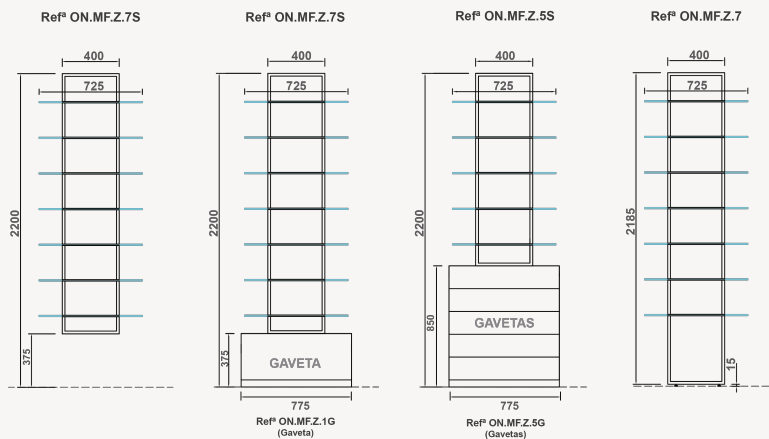

LINHA ZERO

Refª ON.MF.Z

Lineares

- » Linear em MDF 19mm lacado
- » Prateleiras em vidro temperado de 8mm incolor

Refª ON.MF.Z.7

- Linear com 7 prateleiras em vidro
- » 7 prateleiras com 725x250mm
- » Medidas exteriores: 400x2185mm (LxA)

Refª ON.MF.Z.7S

- Linear suspenso com 7 prateleiras em vidro
- » 7 prateleiras com 725x250mm
- » Medidas exteriores: 400x1825mm (LxA)

Refª ON.MF.Z.5S

- Linear suspenso com 5 prateleiras em vidro
- » 5 prateleiras com 725x250mm
- » Medidas exteriores: 400x1350mm (LxA)

Opcional:

Iluminação LED na zona traseira, superior e laterais

Gavetas

Refª ON.MF.Z.71G

- » Móvel inferior com 1 gaveta (normal)
- » Exterior em MDF de 19mm lacado ou folheado
- » Medidas exteriores: 775x320x375mm (LxPxA)

Refª ON.MF.Z.5G

- » Móvel inferior com 5 gaveta (normal)
- » Exterior em MDF de 19mm lacado ou folheado
- » Medidas exteriores: 775x500x850mm (LxPxA)

Opcional:

Gavetas técnicas