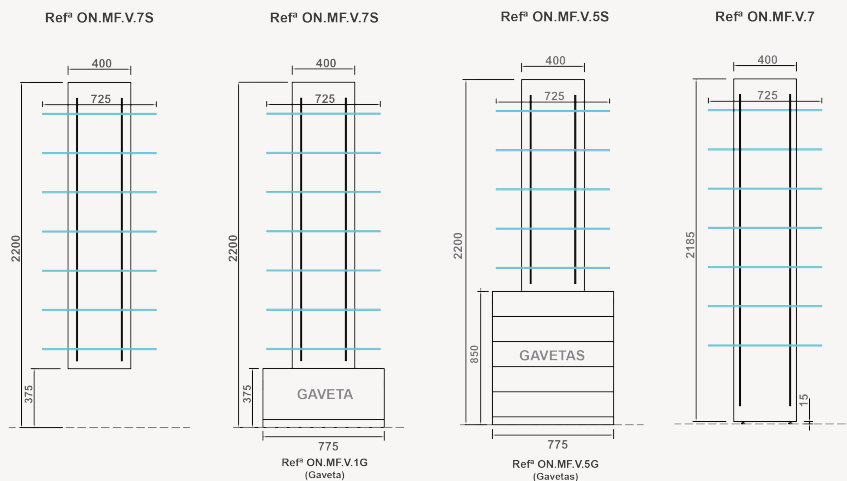

## LINHA VERTICAL

Refª ON.MF.V

### Lineares

- » Linear em MDF 19mm lacado
- » Prateleiras em vidro temperado de 8mm incolor

#### Refª ON.MF.V.7

Linear com 7 prateleiras em vidro

- » 7 prateleiras com 725x250mm
- » Medidas exteriores: 400x2185mm (LxA)

#### Refª ON.MF.V.5S

Linear suspenso com 5 prateleiras em vidro

- » 5 prateleiras com 725x250mm
- » Medidas exteriores: 400x1350mm (LxA)