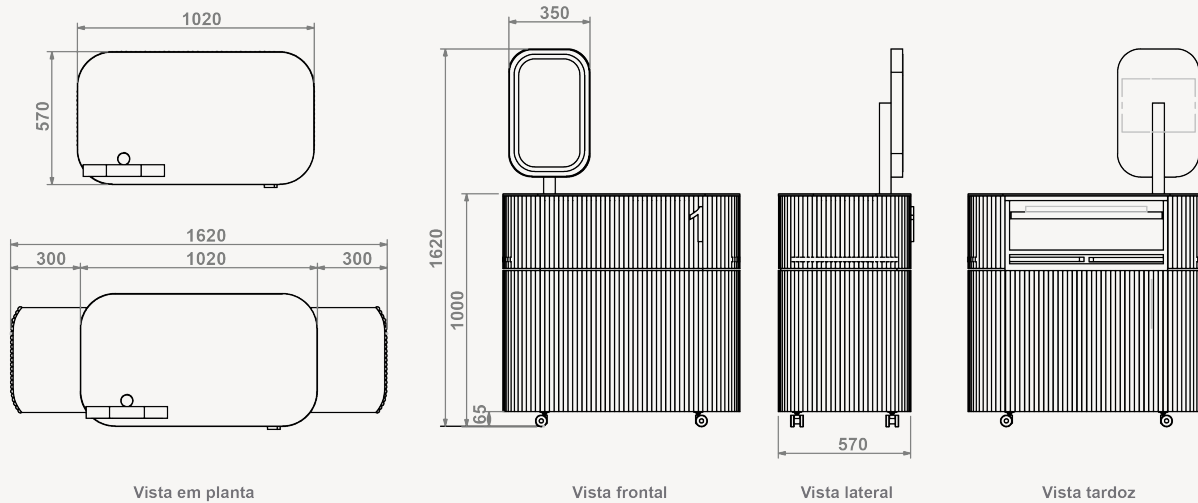

BALCÃO

Refª ON.MF.B62.R.BP

Vista em planta

Vista frontal

Vista lateral

Vista tardoza

Balcão de atendimento com rodas

- » 1 posto de trabalho com expositor lateral
- » Interior em aglomerite de 19mm, folheado a melamina (cor a definir)
- » Exterior em MDF de 19mm lacado (cor a definir) e madeira de carvalho (zona superior)
- » Tampo em vidro temperado extra claro de 6mm incolor
- » Módulo expositor em chapa de ferro lacado (cor a definir) com espelho frontal
- » Espelho com zona foscada e iluminação LED
- » Bandejas laterais: amovíveis

- » Medidas exteriores: 1020x570x1620mm (LxPxA)
- » Zona de atendimento: 1020x570mm (LxP)

Opcional:

- Iluminação LED na zona frontal, laterais e rodapé