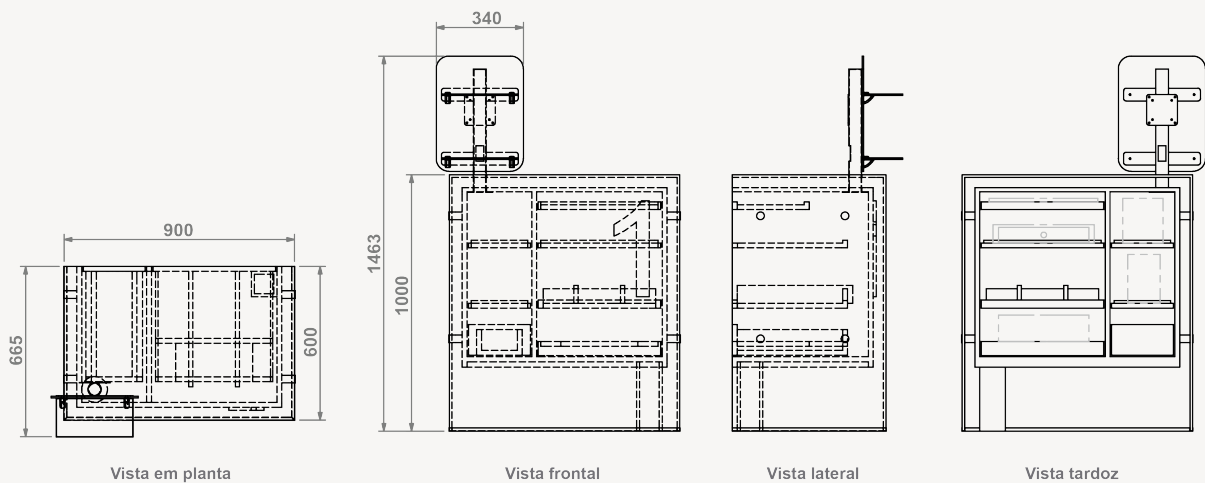

BALCÃO

Refª ON.MF.B92

Balcão de atendimento

- » 1 posto de trabalho com expositor lateral
- » Interior: em aglomerite de 19mm, folheado a melamina (cor a definir)
- » Exterior: em MDF de 19mm, lacado (cor a definir)
- » Tampo, frentes e laterais, em vidro temperado extra claro de 10mm incolor
- » Rodapé de remate ao chão, em perfil de alumínio com acabamento acetinado
- » Módulo expositor, em vidro temperado extra claro de 6mm, lacado (cor a definir)
- » Prateleiras, em vidro temperado extra claro de 6mm, com 300x150mm, lacadas (cor a definir)
- » Tubo metálico de Ø50mm, lacado (cor a definir)

» Medidas exteriores: 900x600x1460mm (LxPxA)

» Zona de atendimento: 900x600mm (LxP)

Opcional:

Iluminação LED na zona inferior

BALCÃO

Refª ON.MF.B92