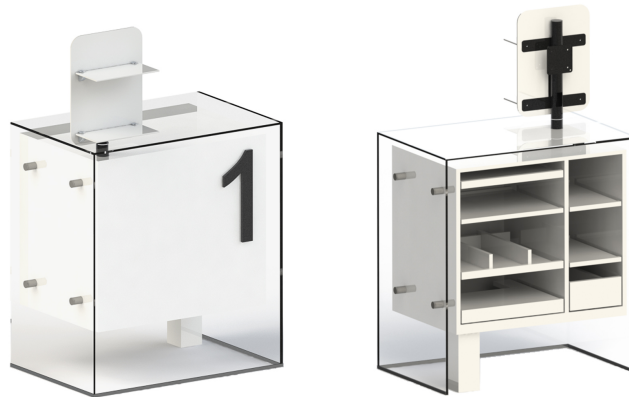

BALCÃO

Refª ON.MF.B92

Balcão de atendimento

- » 1 posto de trabalho com expositor lateral
- » Interior: em aglomerite de 19mm, folheado a melamina (cor a definir)
- » Exterior: em MDF de 19mm, lacado (cor a definir)
- » Tampo, frentes e laterais, em vidro temperado extra claro de 10mm incolor
- » Rodapé de remate ao chão, em perfil de alumínio com acabamento acetinado
- » Módulo expositor, em vidro temperado extra claro de 6mm, lacado (cor a definir)
- » Prateleiras, em vidro temperado extra claro de 6mm, com 300x150mm, lacadas (cor a definir)
- » Tubo metálico de Ø50mm, lacado (cor a definir)

» Medidas exteriores: 900x600x1460mm (LxPxA)

» Zona de atendimento: 900x600mm (LxP)

Opcional:

Iluminação LED na zona inferior

BALCÃO

Refª ON.MF.B92