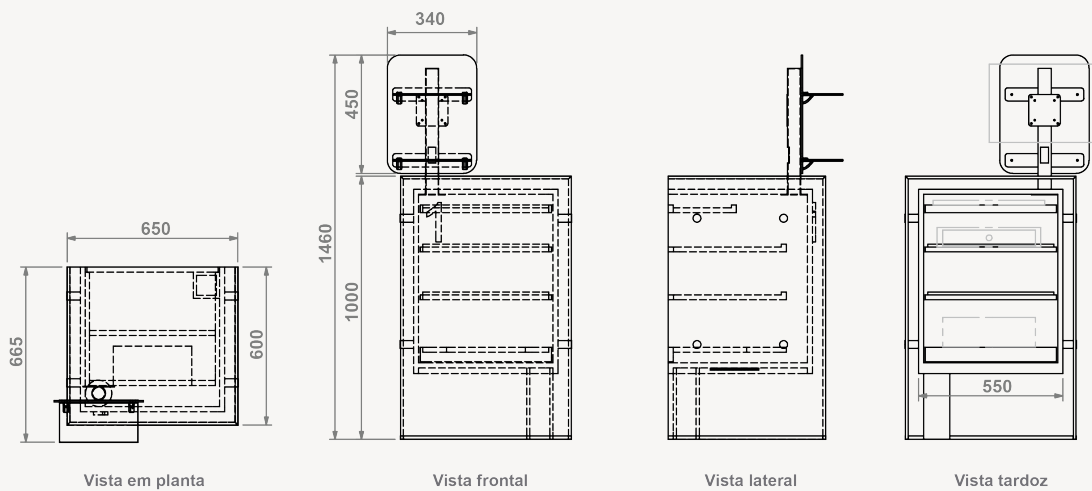

BALCÃO

Refª ON.MF.B91

Vista em planta

Vista frontal

Vista lateral

Vista tardo

Balcão de atendimento

- » 1 posto de trabalho com expositor lateral;
- » Interior: em aglomerite de 19mm, folheado a melamina (cor a definir);
- » Exterior: em MDF de 19mm, lacado (cor a definir);
- » Tampo, frentes e laterais, em vidro temperado extra claro de 10mm incolor;
- » Rodapé de remate ao chão, em perfil de alumínio com acabamento acetinado;
- » Módulo expositor, em vidro temperado extra claro de 6mm, lacado (cor a definir);
- » Prateleiras, em vidro temperado extra claro de 6mm, com 300x150mm, lacadas (cor a definir);
- » Tubo metálico de Ø50mm, lacado (cor a definir);

» Medidas exteriores: 650x600x 1460mm (LxPxA)

» Zona de atendimento: 650x600mm (LxP)

Opcional:

Iluminação LED na zona inferior

BALCÃO

Refª ON.MF.B91