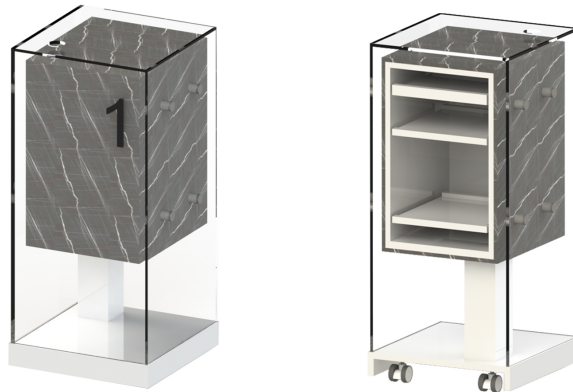

BALCÃO

Refª ON.MF.B90

Vista em planta

Vista frontal

Vista lateral

Vista tardo

Balcão de atendimento com rodas

- » 1 posto de trabalho
- » Expositor lateral
- » Interior em aglomerite de 16mm folheado a melamina (cor a definir)
- » Forra para módulo interior em laminado 12mm (cor a definir)
- » Tampo, frentes e laterais em vidro temperado extra claro de 10mm incolor fixos nas ilhargas laterais do miolo (em MDF)
- » Base em MDF de 19mm lacado (cor a definir)
- » Tubo com diâmetro de 30mm aço inox escovado (Fixação do "miolo" do móvel ao vidro)

» Medidas Exteriores: 450 x 450 x 1000mm (LxPxA)

» Zona de atendimento: 450 x 450mm (LxP)

Opcional:

Iluminação LED zona inferior