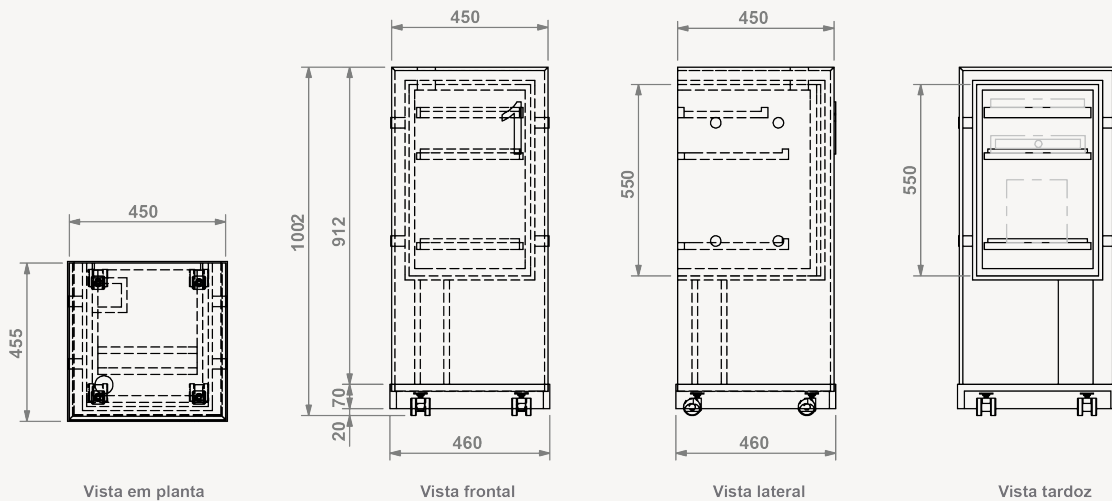

BALCÃO

Refª ON.MF.B90

Vista em planta

Vista frontal

Vista lateral

Vista tardo

Balcão de atendimento com rodas

- » 1 posto de trabalho
- » Expositor lateral
- » Interior em aglomerite de 16mm folheado a melamina (cor a definir)
- » Forra para módulo interior em laminado 12mm (cor a definir)
- » Tampo, frentes e laterais em vidro temperado extra claro de 10mm incolor fixos nas ilhargas laterais do miolo (em MDF)
- » Base em MDF de 19mm lacado (cor a definir)
- » Tubo com diâmetro de 30mm aço inox escovado (Fixação do "miolo" do móvel ao vidro)

» Medidas Exteriores: 450 x 450 x 1000mm (LxPxA)

» Zona de atendimento: 450 x 450mm (LxP)

Opcional:

Iluminação LED zona inferior