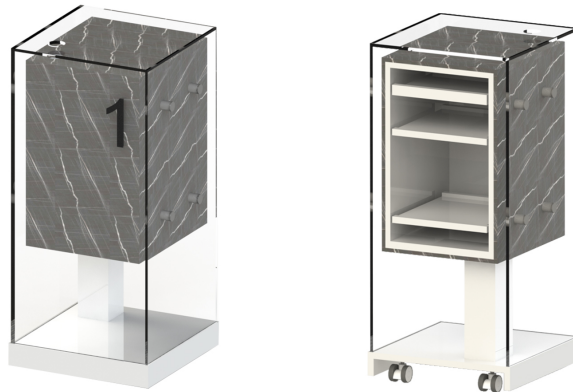

## BALCÃO

Refª ON.MF.B90

### Balcão de atendimento com rodas

- » 1 posto de trabalho
- » Expositor lateral
- » Interior em aglomerite de 16mm folheado a melamina (cor a definir)
- » Forra para módulo interior em laminado 12mm (cor a definir)
- » Tampo, frentes e laterais em vidro temperado extra claro de 10mm incolor fixos nas ilhargas laterais do miolo (em MDF)
- » Base em MDF de 19mm lacado (cor a definir)
- » Tubo com diâmetro de 30mm aço inox escovado (Fixação do "miolo" do móvel ao vidro)

» Medidas Exteriores: 450 x 450 x 1000mm (LxPxA)

» Zona de atendimento: 450 x 450mm (LxP)

### Opcional:

Iluminação LED zona inferior