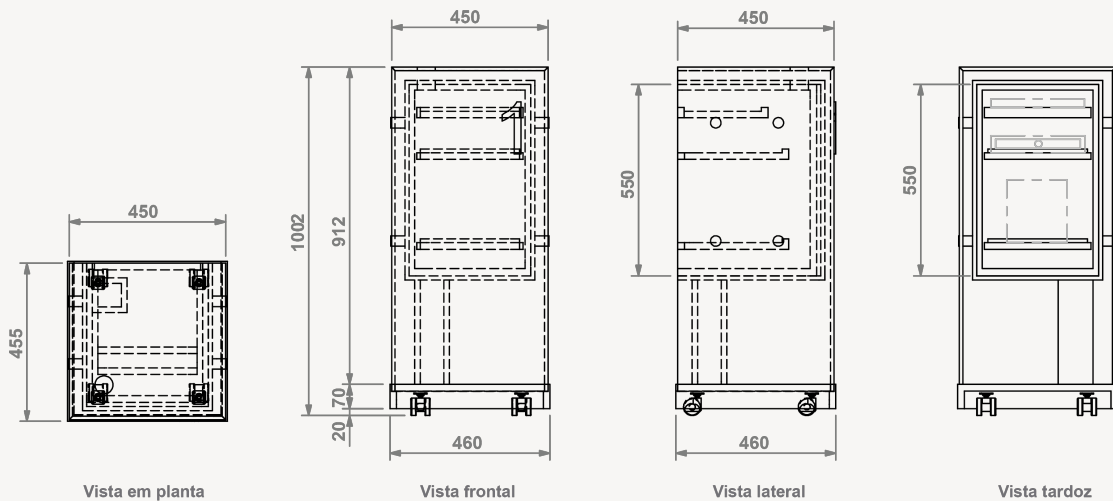

## BALCÃO

Refª ON.MF.B90

### Balcão de atendimento com rodas

- » 1 posto de trabalho
- » Expositor lateral
- » Interior em aglomerite de 16mm folheado a melamina (cor a definir)
- » Forra para módulo interior em laminado 12mm (cor a definir)
- » Tampo, frentes e laterais em vidro temperado extra claro de 10mm incolor fixos nas ilhargas laterais do miolo (em MDF)
- » Base em MDF de 19mm lacado (cor a definir)
- » Tubo com diâmetro de 30mm aço inox escovado (Fixação do "miolo" do móvel ao vidro)

» Medidas Exteriores: 450 x 450 x 1000mm (LxPxA)

» Zona de atendimento: 450 x 450mm (LxP)