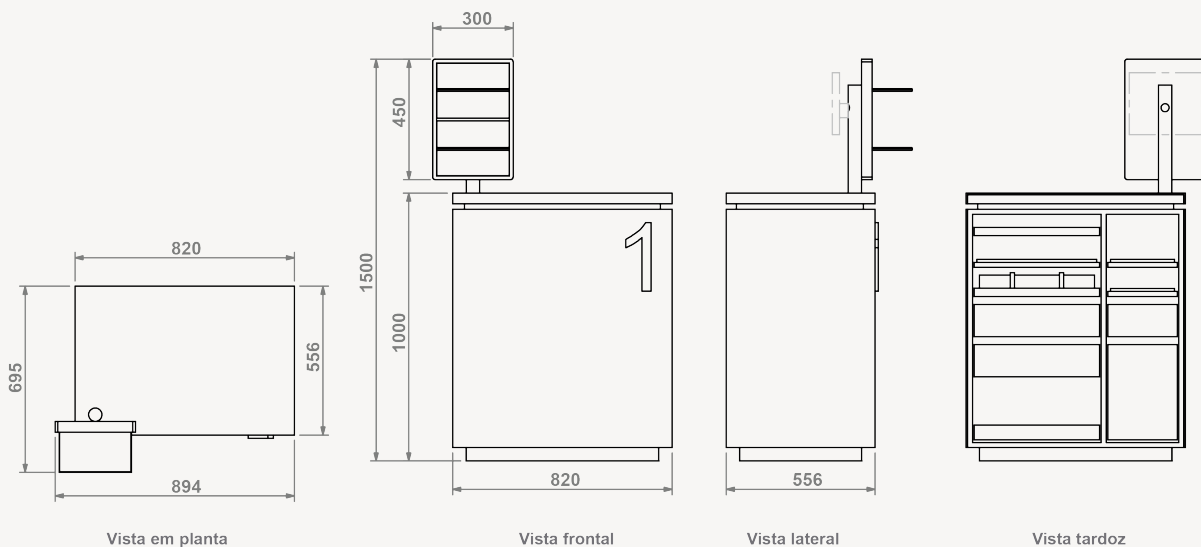

BALCÃO

Refª ON.MF.B64

Balcão de atendimento

- » 1 posto de trabalho
- » Interior e exterior em aglomerite de 19mm folheado a melamina (cor a definir)
- » Forra exterior de frentes e laterais em vidro de 6mm, extra claro lacado (cor a definir)
- » Tampo em vidro temperado extra claro de 6mm lacado (cor a definir)
- » Módulo expositor em MDF de 19mm lacado (cor a definir) com rasgos horizontais
- » 2 prateleiras em vidro extra claro de 8mm (275x170mm)

- » Medidas exteriores: 820x556x1500mm (LxPxA)
- » Zona de atendimento: 820x556mm (LxP)

Opcional:

- Iluminação LED na zona do tampo

BALCÃO

Refª ON.MF.B64