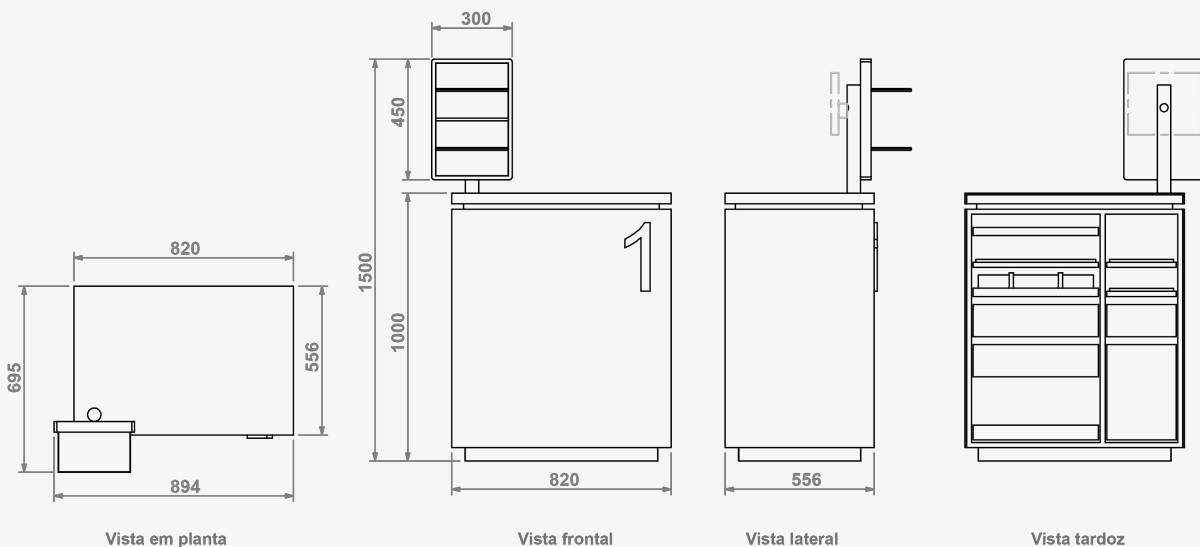

BALCÃO

Refª ON.MF.B64

Balcão de atendimento

- » 1 posto de trabalho
- » Interior e exterior em aglomerite de 19mm folheado a melamina (cor a definir)
- » Forra exterior de frentes e laterais em vidro de 6mm, extra claro lacado (cor a definir)
- » Tampo em vidro temperado extra claro de 6mm lacado (cor a definir)
- » Módulo expositor em MDF de 19mm lacado (cor a definir) com rasgos horizontais
- » 2 prateleiras em vidro extra claro de 8mm (275x170mm)

- » Medidas exteriores: 820x556x1500mm (LxPxA)
- » Zona de atendimento: 820x556mm (LxP)

Opcional:

- Iluminação LED na zona do tampo

BALCÃO

Refª ON.MF.B64