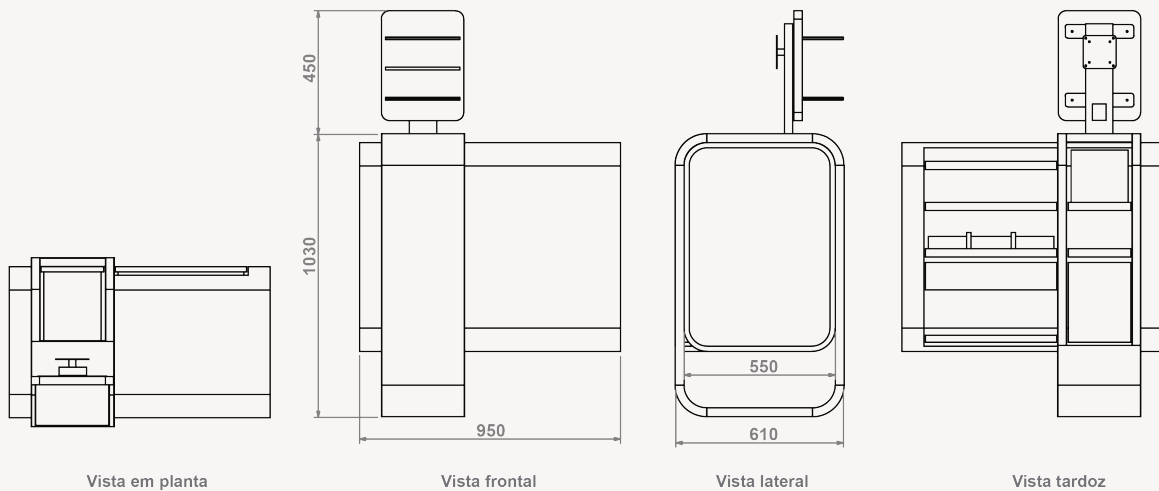

## BALCÃO

Refª ON.MF.B63

### Balcão de atendimento

- » 1 posto de trabalho
- » Interior em aglomerite de 19mm folheado a melamina (cor a definir)
- » Exterior em MDF de 19mm lacado (cor a definir)
- » Estrutura metálica em chapa metálica termo lacada (cor a definir)
- » Coluna de suporte para monitor em chapa metálica lacada (cor a definir)
- » Módulo expositor em estrutura metálica com rasgos horizontais
- » 3 prateleiras em vidro extra claro de 8mm de espessura (230x170mm)

- » Medidas Exteriores: 650-750 x 550-650 x 1000mm (LxPxA)
- » Zona de atendimento: 570x550mm (LxP)