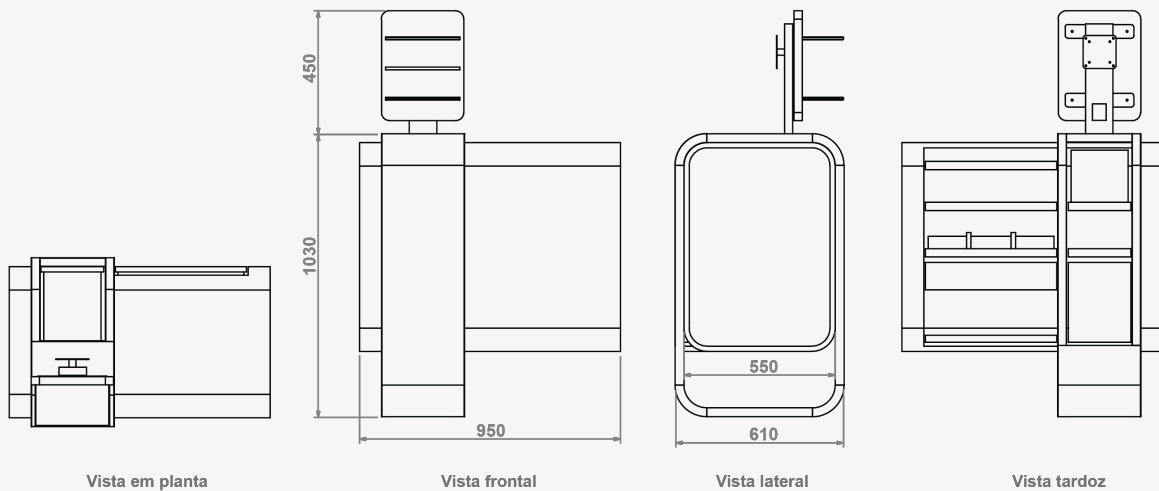

BALCÃO

Refª ON.MF.B63

Balcão de atendimento

- » 1 posto de trabalho
- » Interior em aglomerite de 19mm folheado a melamina (cor a definir)
- » Exterior em MDF de 19mm lacado (cor a definir)
- » Estrutura metálica em chapa metálica termo lacada (cor a definir)
- » Coluna de suporte para monitor em chapa metálica lacada (cor a definir)
- » Módulo expositor em estrutura metálica com rasgos horizontais
- » 3 prateleiras em vidro extra claro de 8mm de espessura (230x170mm)

- » Medidas Exteriores: 650-750 x 550-650 x 1000mm (LxPxA)
- » Zona de atendimento: 570x550mm (LxP)

Opcional:

- Iluminação LED nas laterais, com acrílico opalino branco

BALCÃO

Refª ON.MF.B63