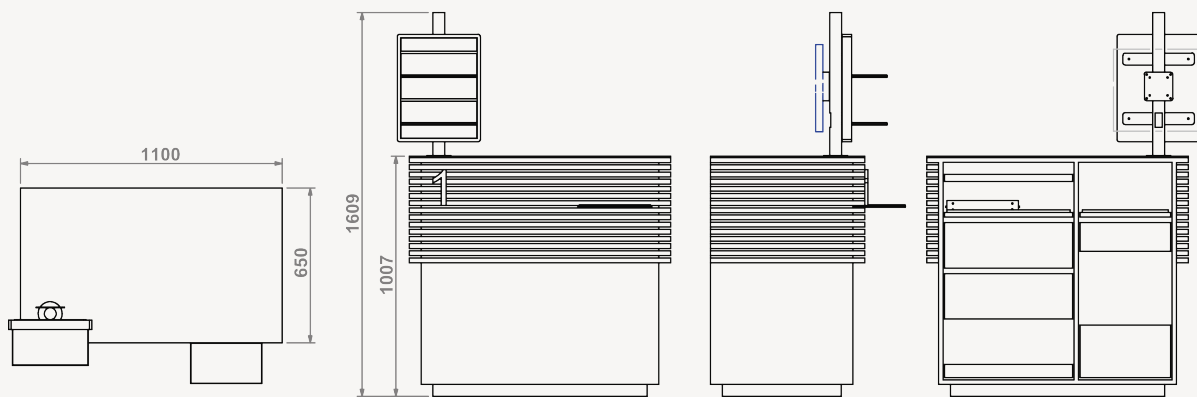

## BALCÃO

Refª ON.MF.B61

Vista em planta

Vista frontal

Vista lateral

Vista tardoz

### Balcão de atendimento

- » 1 posto de trabalho
- » Interior, prateleiras e gavetas, em aglomerite de 19mm folheada a melamina (cor a definir)
- » Exterior em MDF de 19mm lacado (cor a definir)
- » Tampo em vidro temperado extra claro de 6mm lacado (cor a definir)
- » Pousa malas em vidro temperado extra claro de 6mm lacado (cor a definir)
- » Módulo expositor em MDF de 19mm lacado (cor a definir) com rasgos horizontais
- » 2 prateleiras em vidro extra claro de 8mm de espessura (220x170mm)

- » Medidas exteriores: 650-750 x 550-650 x 1000mm (LxPxA)
- » Zona de atendimento: 1100 x 650mm (LxP)