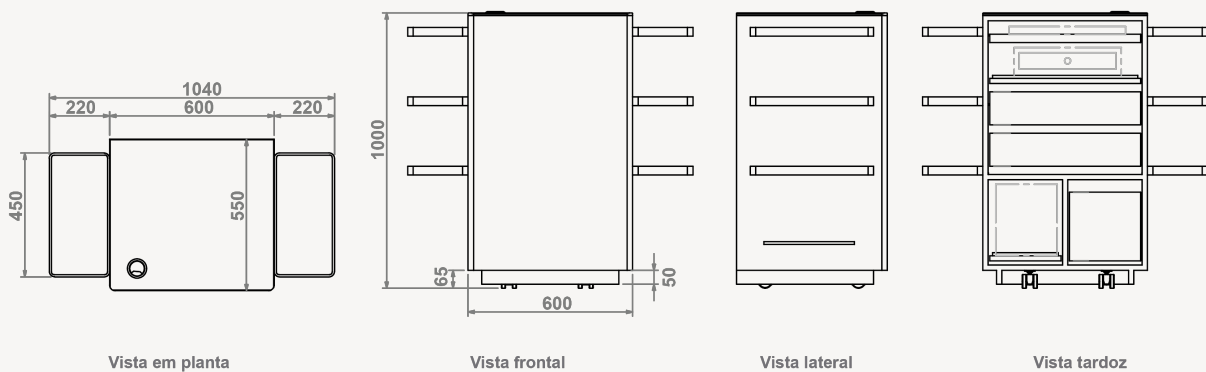

BALCÃO

Refª ON.MF.B59.R

Vista em planta

Vista frontal

Vista lateral

Vista tardo

Balcão de atendimento com rodas

- » 1 posto de trabalho
- » Expositor lateral
- » Interior, prateleiras e gavetas em aglomerite de 19mm, folheada a melamina (cor a definir)
- » Exterior em MDF de 19mm lacado (cor a definir)
- » Tampo em vidro temperado extra claro de 6mm lacado (cor a definir)
- » Tabuleiros laterais em MDF de 19mm, folheados a madeira de carvalho

- » Medidas exteriores: 931 x 800-650 x 1440mm (LxPxA)
- » Zona de atendimento: 600x550mm (LxP)

Opcional:

- Iluminação LED no rodapé