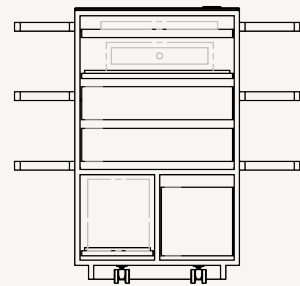

BALCÃO

Refª ON.MF.B59.R

Vista em planta

Vista frontal

Vista lateral

Vista tardo

Balcão de atendimento com rodas

- » 1 posto de trabalho
- » Expositor lateral
- » Interior, prateleiras e gavetas em aglomerite de 19mm, folheada a melamina (cor a definir)
- » Exterior em MDF de 19mm lacado (cor a definir)
- » Tampo em vidro temperado extra claro de 6mm lacado (cor a definir)
- » Tabuleiros laterais em MDF de 19mm, folheados a madeira de carvalho

- » Medidas exteriores: 931 x 800-650 x 1440mm (LxPxA)
- » Zona de atendimento: 600x550mm (LxP)

Opcional:

- Iluminação LED no rodapé