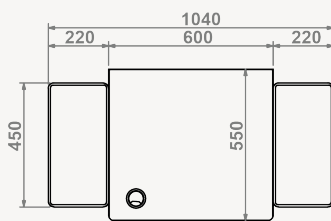

BALCÃO

Refª ON.MF.B59.R

Vista em planta

Vista frontal

Vista lateral

Vista tardo

Balcão de atendimento com rodas

- » 1 posto de trabalho
- » Expositor lateral
- » Interior, prateleiras e gavetas em aglomerite de 19mm, folheada a melamina (cor a definir)
- » Exterior em MDF de 19mm lacado (cor a definir)
- » Tampo em vidro temperado extra claro de 6mm lacado (cor a definir)
- » Tabuleiros laterais em MDF de 19mm, folheados a madeira de carvalho

- » Medidas exteriores: 931 x 800-650 x 1440mm (LxPxA)
- » Zona de atendimento: 600x550mm (LxP)

Opcional:

- Iluminação LED no rodapé