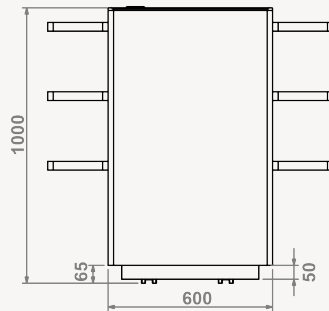

BALCÃO

Refª ON.MF.B59.R

Vista em planta

Vista frontal

Vista lateral

Vista tardo

Balcão de atendimento com rodas

- » 1 posto de trabalho
- » Expositor lateral
- » Interior, prateleiras e gavetas em aglomerite de 19mm, folheada a melamina (cor a definir)
- » Exterior em MDF de 19mm lacado (cor a definir)
- » Tampo em vidro temperado extra claro de 6mm lacado (cor a definir)
- » Tabuleiros laterais em MDF de 19mm, folheados a madeira de carvalho

- » Medidas exteriores: 931 x 800-650 x 1440mm (LxPxA)
- » Zona de atendimento: 600x550mm (LxP)

Opcional:

- Iluminação LED no rodapé