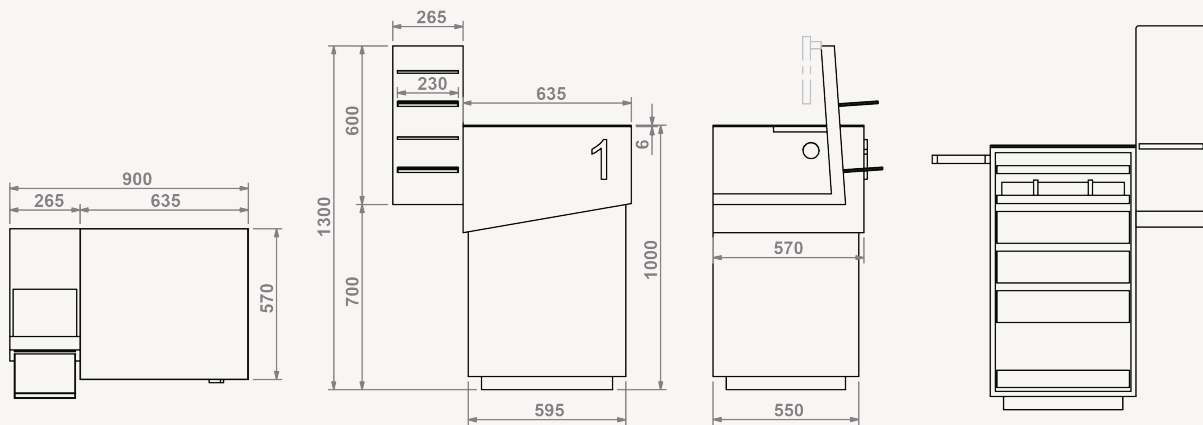

# BALCÃO

Refª ON.MF.B58

Vista em planta

Vista frontal

Vista lateral

Vista tardoiz

## Balcão de atendimento

- » 1 posto de trabalho.
- » Interior, prateleiras e gavetas em aglomerite de 19mm folheada a melamina (cor a definir)
- » Exterior em MDF de 19mm lacado (cor a definir)
- » Forra superior, folheado a madeira de carvalho
- » Tampo em vidro temperado extra claro incolor
- » Módulo expositor em MDF de 19mm lacado (cor a definir), com rasgos horizontais
- » 2 prateleiras em vidro extra claro de 8mm (230x170mm)

» Medidas exteriores: 635-900 x 570 x 1300mm (LxPxA)

» Zona de atendimento: 635x570mm (LxP)