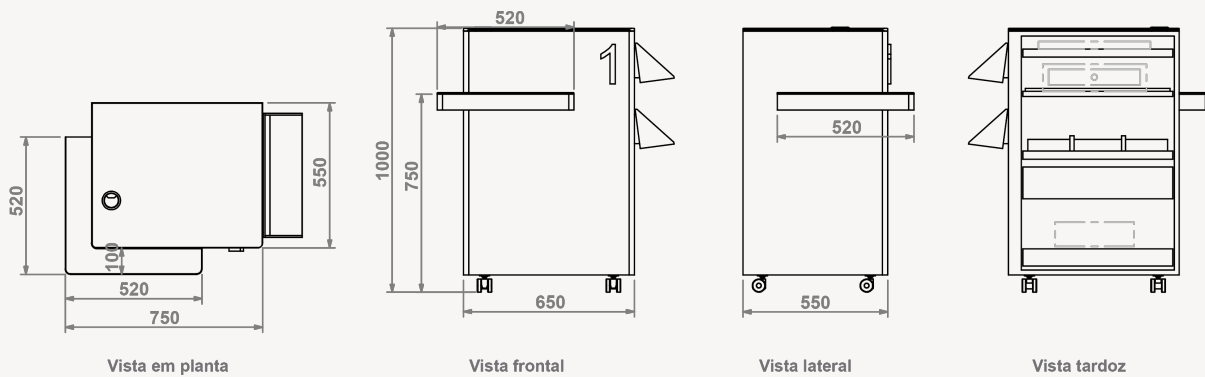

## BALCÃO

Refª ON.MF.B57.R

### Balcão de atendimento com rodas

- » 1 posto de trabalho.
- » Interior, prateleiras e gavetas em aglomerite de 19mm folheada a melamina (cor a definir)
- » Exterior em MDF de 19mm lacado (cor a definir)
- » Forra superior, folheado a madeira de carvalho
- » Tampo em vidro temperado extra claro incolor
- » Módulo expositor em MDF de 19mm lacado (cor a definir), com rasgos horizontais
- » 2 prateleiras em vidro extra claro de 8mm de espessura (230 x 170mm)

- » Medidas exteriores: 635-900 x 570 x 1300mm (LxPxA)
- » Zona de atendimento: 635x570mm (LxP)