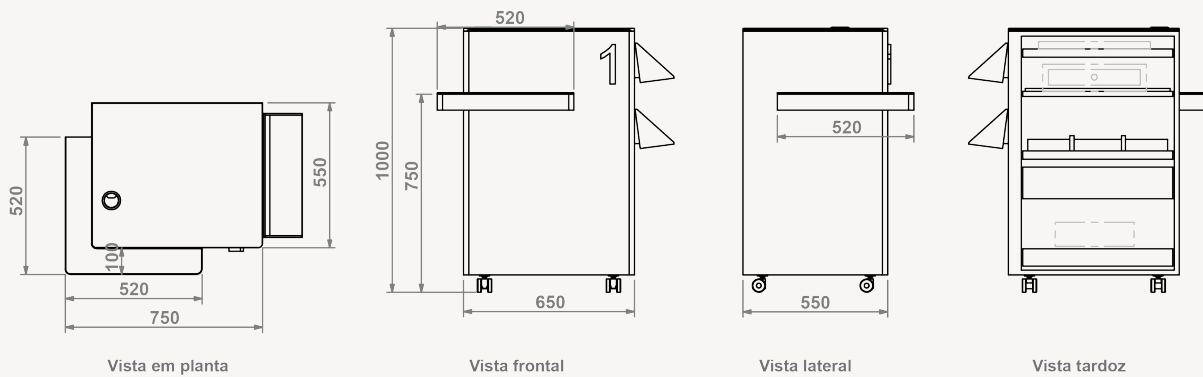

## BALCÃO

Refª ON.MF.B57.R

### Balcão de atendimento com rodas

- » 1 posto de trabalho.
- » Interior, prateleiras e gavetas em aglomerite de 19mm folheada a melamina (cor a definir)
- » Exterior em MDF de 19mm lacado (cor a definir)
- » Forra superior, folheado a madeira de carvalho
- » Tampo em vidro temperado extra claro incolor
- » Módulo expositor em MDF de 19mm lacado (cor a definir), com rasgos horizontais
- » 2 prateleiras em vidro extra claro de 8mm de espessura (230 x 170mm)

- » Medidas exteriores: 635-900 x 570 x 1300mm (LxPxA)
- » Zona de atendimento: 635x570mm (LxP)