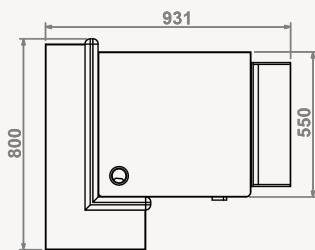

## BALCÃO

Refª ON.MF.B56.R

Vista em planta

Vista frontal

Vista lateral

Vista tardoz

### Balcão de atendimento com rodas

- » 1 posto de trabalho
- » Expositor lateral
- » Interior, prateleiras e gavetas, em aglomerite de 19mm, folheada a melamina (cor a definir)
- » Exterior em MDF de 19mm lacado (cor a definir)
- » Tampo em vidro temperado extra claro de 6mm lacado (cor a definir)
- » Prateleiras: 3 caixas em MDF de 8mm lacado (cor a definir)
- » Módulo expositor em MDF de 19mm lacado (cor a definir), com rasgos horizontais
- » 3 prateleiras em "L", em vidro extra claro de 8mm

» Medidas exteriores: 931 x 800-650 x 1430mm (LxPxA)

» Zona de atendimento: 580x550mm (LxP)