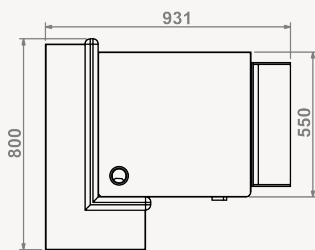

BALCÃO

Refª ON.MF.B56.R

Vista em planta

Vista frontal

Vista lateral

Vista tardoz

Balcão de atendimento com rodas

- » 1 posto de trabalho
- » Expositor lateral
- » Interior, prateleiras e gavetas, em aglomerite de 19mm, folheada a melamina (cor a definir)
- » Exterior em MDF de 19mm lacado (cor a definir)
- » Tampo em vidro temperado extra claro de 6mm lacado (cor a definir)
- » Prateleiras: 3 caixas em MDF de 8mm lacado (cor a definir)
- » Módulo expositor em MDF de 19mm lacado (cor a definir), com rasgos horizontais
- » 3 prateleiras em "L", em vidro extra claro de 8mm

» Medidas exteriores: 931 x 800-650 x 1430mm (LxPxA)

» Zona de atendimento: 580x550mm (LxP)

Opcional:

Iluminação LED no expositor