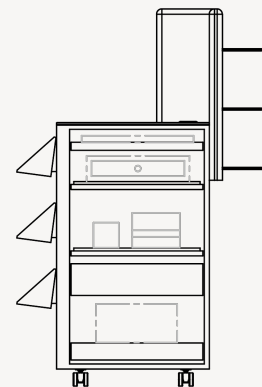

## BALCÃO

Refª ON.MF.B56.R

Vista em planta

Vista frontal

Vista lateral

Vista tardoz

### Balcão de atendimento com rodas

- » 1 posto de trabalho
- » Expositor lateral
- » Interior, prateleiras e gavetas, em aglomerite de 19mm, folheada a melamina (cor a definir)
- » Exterior em MDF de 19mm lacado (cor a definir)
- » Tampo em vidro temperado extra claro de 6mm lacado (cor a definir)
- » Prateleiras: 3 caixas em MDF de 8mm lacado (cor a definir)
- » Módulo expositor em MDF de 19mm lacado (cor a definir), com rasgos horizontais
- » 3 prateleiras em "L", em vidro extra claro de 8mm

» Medidas exteriores: 931 x 800-650 x 1430mm (LxPxA)

» Zona de atendimento: 580x550mm (LxP)