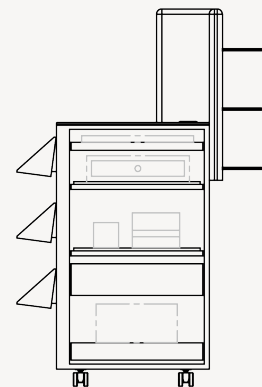

BALCÃO

Refª ON.MF.B56.R

Vista em planta

Vista frontal

Vista lateral

Vista tardoz

Balcão de atendimento com rodas

- » 1 posto de trabalho
- » Expositor lateral
- » Interior, prateleiras e gavetas, em aglomerite de 19mm, folheada a melamina (cor a definir)
- » Exterior em MDF de 19mm lacado (cor a definir)
- » Tampo em vidro temperado extra claro de 6mm lacado (cor a definir)
- » Prateleiras: 3 caixas em MDF de 8mm lacado (cor a definir)
- » Módulo expositor em MDF de 19mm lacado (cor a definir), com rasgos horizontais
- » 3 prateleiras em "L", em vidro extra claro de 8mm

» Medidas exteriores: 931 x 800-650 x 1430mm (LxPxA)

» Zona de atendimento: 580x550mm (LxP)

Opcional:

Iluminação LED no expositor