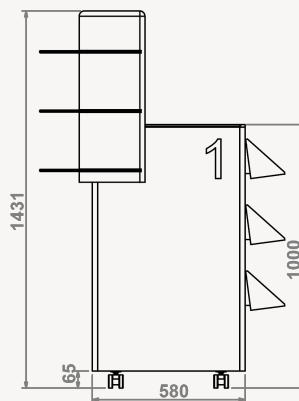

## BALCÃO

Refª ON.MF.B56.R

Vista em planta

Vista frontal

Vista lateral

Vista tardoz

### Balcão de atendimento com rodas

- » 1 posto de trabalho
- » Expositor lateral
- » Interior, prateleiras e gavetas, em aglomerite de 19mm, folheada a melamina (cor a definir)
- » Exterior em MDF de 19mm lacado (cor a definir)
- » Tampo em vidro temperado extra claro de 6mm lacado (cor a definir)
- » Prateleiras: 3 caixas em MDF de 8mm lacado (cor a definir)
- » Módulo expositor em MDF de 19mm lacado (cor a definir), com rasgos horizontais
- » 3 prateleiras em "L", em vidro extra claro de 8mm

» Medidas exteriores: 931 x 800-650 x 1430mm (LxPxA)

» Zona de atendimento: 580x550mm (LxP)