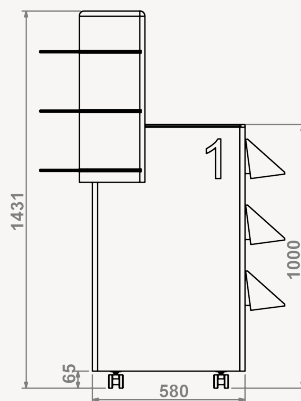

BALCÃO

Refª ON.MF.B56.R

Vista em planta

Vista frontal

Vista lateral

Vista tardoz

Balcão de atendimento com rodas

- » 1 posto de trabalho
- » Expositor lateral
- » Interior, prateleiras e gavetas, em aglomerite de 19mm, folheada a melamina (cor a definir)
- » Exterior em MDF de 19mm lacado (cor a definir)
- » Tampo em vidro temperado extra claro de 6mm lacado (cor a definir)
- » Prateleiras: 3 caixas em MDF de 8mm lacado (cor a definir)
- » Módulo expositor em MDF de 19mm lacado (cor a definir), com rasgos horizontais
- » 3 prateleiras em "L", em vidro extra claro de 8mm

» Medidas exteriores: 931 x 800-650 x 1430mm (LxPxA)

» Zona de atendimento: 580x550mm (LxP)

Opcional:

Iluminação LED no expositor