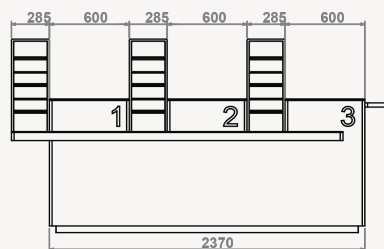

BALCÃO

Refª ON.MF.B52.3S/M/L

Refª ON.MF.B52.3 S

Refª ON.MF.B52.3 M

Refª ON.MF.B52.3 L

Balcão de atendimento» 3 postos de trabalho

- » Estrutura exterior e rodapé em MDF lacado (cor a definir)
- » Estrutura interior, prateleiras e gavetas em aglomerite de 19mm, folheada a melamina (cor a definir)
- » Tampo em vidro temperado extra claro de 6mm lacado (cor a definir)
- » Módulo expositor folheado a madeira de carvalho
- » 9 prateleiras em vidro extra claro de 8mm de espessura

Opcional:

- » Iluminação LED, no pousa malas e rodapé do balcão

Refª ON.MF.B52.3S

- » Medidas exteriores: 2180-2445 x 550-650 x 1450mm (LxPxA)
- » 3 Zonas de atendimento: 550x550mm (LxP)
- » Prateleiras do módulo expositor: 230x170mm

Refª ON.MF.B52.3M

- » Medidas exteriores: 2370-2655 x 550-650 x 1450mm (LxPxA)
- » 3 Zonas de atendimento: 600x550mm (LxP)
- » Prateleiras do módulo expositor: 245x170mm

Refª ON.MF.B52.3L

- » Medidas exteriores: 2520-2805 x 550-650 x 1450mm (LxPxA)
- » 3 Zonas de atendimento: 650x550mm (LxP)
- » Prateleiras do módulo expositor: 245x170mm