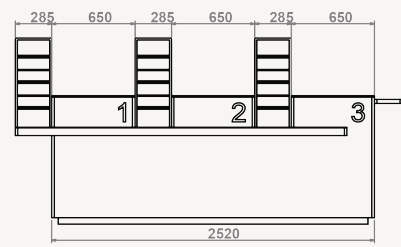

### Balcão de atendimento» 3 postos de trabalho

- » Estrutura exterior e rodapé em MDF lacado (cor a definir)
- » Estrutura interior, prateleiras e gavetas em aglomerite de 19mm, folheada a melamina (cor a definir)
- » Tampo em vidro temperado extra claro de 6mm lacado (cor a definir)
- » Módulo expositor folheado a madeira de carvalho
- » 9 prateleiras em vidro extra claro de 8mm de espessura

### Refª ON.MF.B52.3S

- » Medidas exteriores: 2180-2445 x 550-650 x 1450mm (LxPxA)
- » 3 Zonas de atendimento: 550x550mm (LxP)
- » Prateleiras do módulo expositor: 230x170mm

### Refª ON.MF.B52.3M

- » Medidas exteriores: 2370-2655 x 550-650 x 1450mm (LxPxA)
- » 3 Zonas de atendimento: 600x550mm (LxP)
- » Prateleiras do módulo expositor: 245x170mm

### Refª ON.MF.B52.3L

- » Medidas exteriores: 2520-2805 x 550-650 x 1450mm (LxPxA)
- » 3 Zonas de atendimento: 650x550mm (LxP)
- » Prateleiras do módulo expositor: 245x170mm