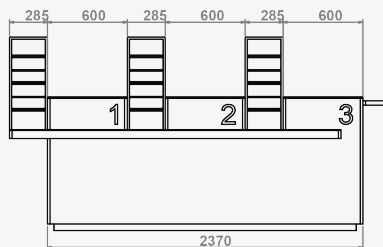

Refª ON.MF.B52.3 M