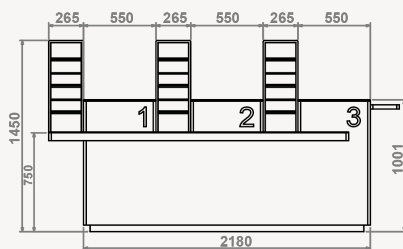

BALCÃO

Refª ON.MF.B52.3S/M/L

Refª ON.MF.B52.3 S

Refª ON.MF.B52.3 M

Refª ON.MF.B52.3 L

Balcão de atendimento» 3 postos de trabalho

- » Estrutura exterior e rodapé em MDF lacado (cor a definir)
- » Estrutura interior, prateleiras e gavetas em aglomerite de 19mm, folheada a melamina (cor a definir)
- » Tampo em vidro temperado extra claro de 6mm lacado (cor a definir)
- » Módulo expositor folheado a madeira de carvalho
- » 9 prateleiras em vidro extra claro de 8mm de espessura

Opcional:

- » Iluminação LED, no pousa malas e rodapé do balcão

Refª ON.MF.B52.3S

- » Medidas exteriores: 2180-2445 x 550-650 x 1450mm (LxPxA)
- » 3 Zonas de atendimento: 550x550mm (LxP)
- » Prateleiras do módulo expositor: 230x170mm

Refª ON.MF.B52.3M

- » Medidas exteriores: 2370-2655 x 550-650 x 1450mm (LxPxA)
- » 3 Zonas de atendimento: 600x550mm (LxP)
- » Prateleiras do módulo expositor: 245x170mm

Refª ON.MF.B52.3L

- » Medidas exteriores: 2520-2805 x 550-650 x 1450mm (LxPxA)
- » 3 Zonas de atendimento: 650x550mm (LxP)
- » Prateleiras do módulo expositor: 245x170mm