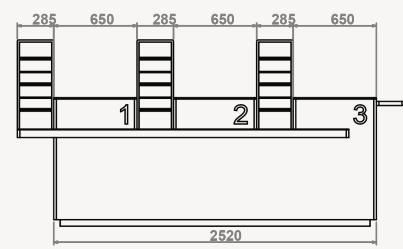

BALCÃO

Refª ON.MF.B52.3S/M/L

Refª ON.MF.B52.3 S

Refª ON.MF.B52.3 M

Refª ON.MF.B52.3 L

Balcão de atendimento» 3 postos de trabalho

- » Estrutura exterior e rodapé em MDF lacado (cor a definir)
- » Estrutura interior, prateleiras e gavetas em aglomerite de 19mm, folheada a melamina (cor a definir)
- » Tampo em vidro temperado extra claro de 6mm lacado (cor a definir)
- » Módulo expositor folheado a madeira de carvalho
- » 9 prateleiras em vidro extra claro de 8mm de espessura

Opcional:

- » Iluminação LED, no pousa malas e rodapé do balcão

Refª ON.MF.B52.3S

- » Medidas exteriores: 2180-2445 x 550-650 x 1450mm (LxPxA)
- » 3 Zonas de atendimento: 550x550mm (LxP)
- » Prateleiras do módulo expositor: 230x170mm

Refª ON.MF.B52.3M

- » Medidas exteriores: 2370-2655 x 550-650 x 1450mm (LxPxA)
- » 3 Zonas de atendimento: 600x550mm (LxP)
- » Prateleiras do módulo expositor: 245x170mm

Refª ON.MF.B52.3L

- » Medidas exteriores: 2520-2805 x 550-650 x 1450mm (LxPxA)
- » 3 Zonas de atendimento: 650x550mm (LxP)
- » Prateleiras do módulo expositor: 245x170mm