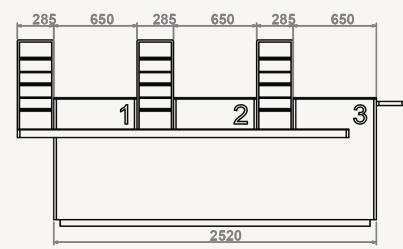

BALCÃO

Refª ON.MF.B52.3S/M/L

Refª ON.MF.B52.3 S

Refª ON.MF.B52.3 M

Refª ON.MF.B52.3 L

Balcão de atendimento » 3 postos de trabalho

- » Estrutura exterior e rodapé em MDF lacado (cor a definir)
- » Estrutura interior, prateleiras e gavetas em aglomerite de 19mm, folheada a melamina (cor a definir)
- » Tampo em vidro temperado extra claro de 6mm lacado (cor a definir)
- » Módulo expositor folheado a madeira de carvalho
- » 9 prateleiras em vidro extra claro de 8mm de espessura

Opcional:

- » Iluminação LED, no pousa malas e rodapé do balcão

Refª ON.MF.B52.3S

- » Medidas exteriores: 2180-2445 x 550-650 x 1450mm (LxPxA)
- » 3 Zonas de atendimento: 550x550mm (LxP)
- » Prateleiras do módulo expositor: 230x170mm

Refª ON.MF.B52.3M

- » Medidas exteriores: 2370-2655 x 550-650 x 1450mm (LxPxA)
- » 3 Zonas de atendimento: 600x550mm (LxP)
- » Prateleiras do módulo expositor: 245x170mm

Refª ON.MF.B52.3L

- » Medidas exteriores: 2520-2805 x 550-650 x 1450mm (LxPxA)
- » 3 Zonas de atendimento: 650x550mm (LxP)
- » Prateleiras do módulo expositor: 245x170mm