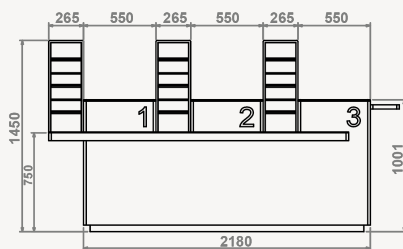

BALCÃO

Refª ON.MF.B52.3S/M/L

Refª ON.MF.B52.3 S

Refª ON.MF.B52.3 M

Refª ON.MF.B52.3 L

Balcão de atendimento » 3 postos de trabalho

- » Estrutura exterior e rodapé em MDF lacado (cor a definir)
- » Estrutura interior, prateleiras e gavetas em aglomerite de 19mm, folheada a melamina (cor a definir)
- » Tampo em vidro temperado extra claro de 6mm lacado (cor a definir)
- » Módulo expositor folheado a madeira de carvalho
- » 9 prateleiras em vidro extra claro de 8mm de espessura

Opcional:

- » Iluminação LED, no pousa malas e rodapé do balcão

Refª ON.MF.B52.3S

- » Medidas exteriores: 2180-2445 x 550-650 x 1450mm (LxPxA)
- » 3 Zonas de atendimento: 550x550mm (LxP)
- » Prateleiras do módulo expositor: 230x170mm

Refª ON.MF.B52.3M

- » Medidas exteriores: 2370-2655 x 550-650 x 1450mm (LxPxA)
- » 3 Zonas de atendimento: 600x550mm (LxP)
- » Prateleiras do módulo expositor: 245x170mm

Refª ON.MF.B52.3L

- » Medidas exteriores: 2520-2805 x 550-650 x 1450mm (LxPxA)
- » 3 Zonas de atendimento: 650x550mm (LxP)
- » Prateleiras do módulo expositor: 245x170mm