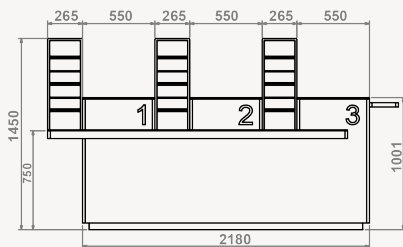

Refª ON.MF.B52.3 S