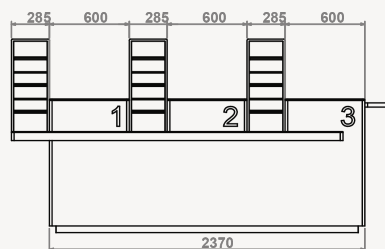

BALCÃO

Refª ON.MF.B52.3S/M/L

Refª ON.MF.B52.3 S

Refª ON.MF.B52.3 M

Refª ON.MF.B52.3 L

Balcão de atendimento » 3 postos de trabalho

- » Estrutura exterior e rodapé em MDF lacado (cor a definir)
- » Estrutura interior, prateleiras e gavetas em aglomerite de 19mm, folheada a melamina (cor a definir)
- » Tampo em vidro temperado extra claro de 6mm lacado (cor a definir)
- » Módulo expositor folheado a madeira de carvalho
- » 9 prateleiras em vidro extra claro de 8mm de espessura

Opcional:

- » Iluminação LED, no pousa malas e rodapé do balcão

Refª ON.MF.B52.3S

- » Medidas exteriores: 2180-2445 x 550-650 x 1450mm (LxPxA)
- » 3 Zonas de atendimento: 550x550mm (LxP)
- » Prateleiras do módulo expositor: 230x170mm

Refª ON.MF.B52.3M

- » Medidas exteriores: 2370-2655 x 550-650 x 1450mm (LxPxA)
- » 3 Zonas de atendimento: 600x550mm (LxP)
- » Prateleiras do módulo expositor: 245x170mm

Refª ON.MF.B52.3L

- » Medidas exteriores: 2520-2805 x 550-650 x 1450mm (LxPxA)
- » 3 Zonas de atendimento: 650x550mm (LxP)
- » Prateleiras do módulo expositor: 245x170mm