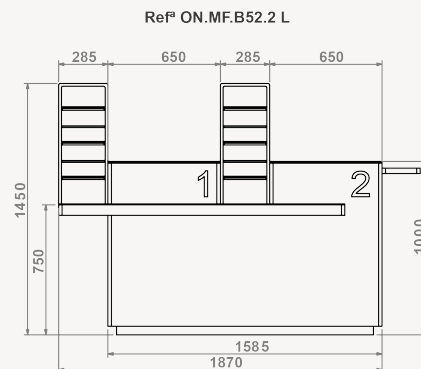

BALCÃO

Refª ON.MF.B52.2S/L

Balcão de atendimento»

- » 2 postos de trabalho
- » Expositores laterais
- » Estrutura exterior e rodapé em MDF lacado (cor a definir)
- » Estrutura interior, prateleiras e gavetas em aglomerite de 19mm, folheada a melamina (cor a definir)
- » Tampo em vidro temperado extra claro de 6mm lacado (cor a definir)
- » 2 Módulos expositores folheados a madeira de carvalho
- » 6 prateleiras em vidro extra claro de 8mm de espessura
- » Pousa malas folheado a madeira de carvalho
- » Bandeja lateral em madeira de carvalho amovível

Refª ON.MF.B52.2S

- » Medidas Exteriores: 1365-1630 x 550-650 x 1450mm (LxPxA)
- » 2 Zonas de atendimento: 550x550mm (LxP)
- » Prateleiras do módulo expositor: 230x170mm

Refª ON.MF.B52.2L

- » Medidas Exteriores: 1585-1870 x 550-650 x 1450mm (LxPxA)
- » 2 Zonas de atendimento: 650x550mm (LxP)
- » Prateleiras do módulo expositor: 245x170mm