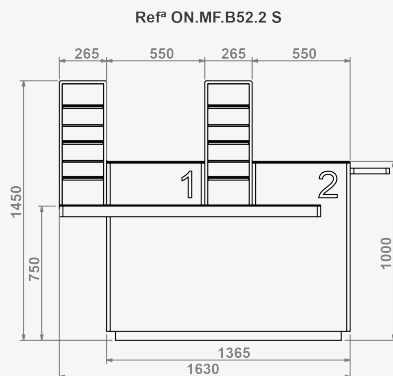

BALCÃO

Refª ON.MF.B52.2S/L

Balcão de atendimento»

- » 2 postos de trabalho
- » Expositores laterais
- » Estrutura exterior e rodapé em MDF lacado (cor a definir)
- » Estrutura interior, prateleiras e gavetas em aglomerite de 19mm, folheada a melamina (cor a definir)
- » Tampo em vidro temperado extra claro de 6mm lacado (cor a definir)
- » 2 Módulos expositores folheados a madeira de carvalho
- » 6 prateleiras em vidro extra claro de 8mm de espessura
- » Pousa malas folheado a madeira de carvalho
- » Bandeja lateral em madeira de carvalho amovível

Refª ON.MF.B52.2S

- » Medidas Exteriores: 1365-1630 x 550-650 x 1450mm (LxPxA)
- » 2 Zonas de atendimento: 550x550mm (LxP)
- » Prateleiras do módulo expositor: 230x170mm

Refª ON.MF.B52.2L

- » Medidas Exteriores: 1585-1870 x 550-650 x 1450mm (LxPxA)
- » 2 Zonas de atendimento: 650x550mm (LxP)
- » Prateleiras do módulo expositor: 245x170mm