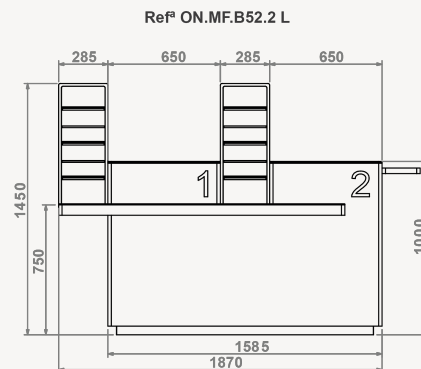

BALCÃO

Refª ON.MF.B52.2S/L

Balcão de atendimento»

- » 2 postos de trabalho
- » Expositores laterais
- » Estrutura exterior e rodapé em MDF lacado (cor a definir)
- » Estrutura interior, prateleiras e gavetas em aglomerite de 19mm, folheada a melamina (cor a definir)
- » Tampo em vidro temperado extra claro de 6mm lacado (cor a definir)
- » 2 Módulos expositores folheados a madeira de carvalho
- » 6 prateleiras em vidro extra claro de 8mm de espessura
- » Pousa malas folheado a madeira de carvalho
- » Bandeja lateral em madeira de carvalho amovível

Refª ON.MF.B52.2S

- » Medidas Exteriores: 1365-1630 x 550-650 x 1450mm (LxPxA)
- » 2 Zonas de atendimento: 550x550mm (LxP)
- » Prateleiras do módulo expositor: 230x170mm

Refª ON.MF.B52.2L

- » Medidas Exteriores: 1585-1870 x 550-650 x 1450mm (LxPxA)
- » 2 Zonas de atendimento: 650x550mm (LxP)
- » Prateleiras do módulo expositor: 245x170mm