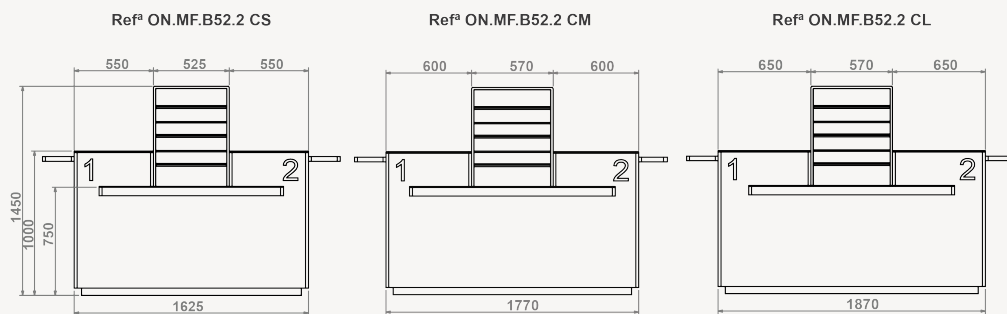

BALCÃO

Refª ON.MF.B52.2CS/CM/CL

Balcão de atendimento

- » 2 postos de trabalho
- » Expositor central
- » Estrutura exterior e rodapé em MDF lacado (cor a definir)
- » Estrutura interior, prateleiras e gavetas em aglomerite de 19mm, folheada a melamina (cor a definir)
- » Tampo em vidro temperado extra claro de 6mm lacado (cor a definir)
- » Módulo expositor folheado a madeira de carvalho
- » 3 prateleiras em vidro extra claro de 8mm

Opcional:

- » Iluminação LED no pouso malas e rodapé do balcão

Refª ON.MF.B52.2CS

Medidas Exteriores: 1625 x 550-650 x 1450mm (LxPxA)

2 Zonas de atendimento: 550x550mm (LxP)

Módulo expositor: 230x170mm

Refª ON.MF.B52.2CM

Medidas Exteriores: 1770 x 550-650 x 1450mm (LxPxA)

2 Zonas de atendimento: 600x550mm (LxP)

Módulo expositor: 535x170mm

Refª ON.MF.B52.2CL

Medidas Exteriores: 1870 x 550-650 x 1450mm (LxPxA)

2 Zonas de atendimento: 650 x 550mm (LxP)

Módulo expositor: 535x170mm

BALCÃO

Refª ON.MF.B52.2CS/CM/CL