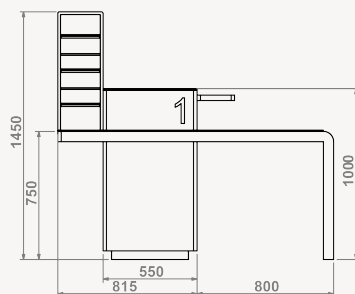

BALCÃO

Refª ON.MF.B52.1SS/SL

Refª ON.MF.ON.B52.1SS

Vista frontal

Refª ON.MF.ON.B52.1SL

Vista frontal

Balcão de atendimento

- » 1 posto de trabalho
- » Mesa lateral para PMR
- » Expositor lateral
- » Estrutura exterior e rodapé em MDF lacado (cor a definir)
- » Estrutura interior, prateleiras e gavetas em aglomerite de 19mm, folheada a melamina (cor a definir)
- » Tampo em vidro temperado extra claro de 6mm lacado (cor a definir)
- » Pousa malas e mesa lateral, folheado a madeira de carvalho
- » Bandeja lateral em madeira de carvalho (amovível)
- » Módulo expositor folheado a madeira de carvalho
- » 3 prateleiras em vidro extra claro de 8mm de espessura

Refª ON.MF.B52.1SS

- » Medidas Exteriores: 550-815 x 550-650 x 1450mm (LxPxA)
- » Zona de atendimento: 550x550mm (LxP)
- » Mesa lateral: 800x650mm (LxP)
- » Prateleiras do módulo expositor: 230x170mm

Refª ON.MF.B52.1SL

- » Medidas Exteriores: 650-935 x 550-650 x 1450mm (LxPxA)
- » Zona de atendimento: 650x550mm (LxP)
- » Mesa lateral: 950x650mm (LxP)
- » Prateleiras do módulo expositor: 245x170mm

Opcional:

- » Iluminação Led, no pousa malas e rodapé do balcão