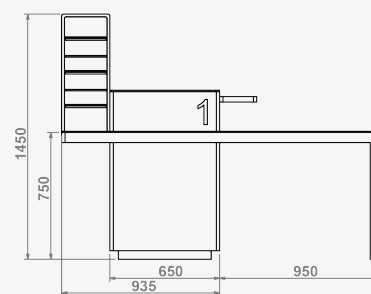

BALCÃO

Refª ON.MF.B52.1SS/SL

Refª ON.MF.ON.B52.1SS

Vista frontal

Refª ON.MF.ON.B52.1SL

Vista frontal

Balcão de atendimento

- » 1 posto de trabalho
- » Mesa lateral para PMR
- » Expositor lateral
- » Estrutura exterior e rodapé em MDF lacado (cor a definir)
- » Estrutura interior, prateleiras e gavetas em aglomerite de 19mm, folheada a melamina (cor a definir)
- » Tampo em vidro temperado extra claro de 6mm lacado (cor a definir)
- » Pousa malas e mesa lateral, folheado a madeira de carvalho
- » Bandeja lateral em madeira de carvalho (amovível)
- » Módulo expositor folheado a madeira de carvalho
- » 3 prateleiras em vidro extra claro de 8mm de espessura

Refª ON.MF.B52.1SS

- » Medidas Exteriores: 550-815 x 550-650 x 1450mm (LxPxA)
- » Zona de atendimento: 550x550mm (LxP)
- » Mesa lateral: 800x650mm (LxP)
- » Prateleiras do módulo expositor: 230x170mm

Refª ON.MF.B52.1SL

- » Medidas Exteriores: 650-935 x 550-650 x 1450mm (LxPxA)
- » Zona de atendimento: 650x550mm (LxP)
- » Mesa lateral: 950x650mm (LxP)
- » Prateleiras do módulo expositor: 245x170mm

Opcional:

- » Iluminação Led, no pousa malas e rodapé do balcão