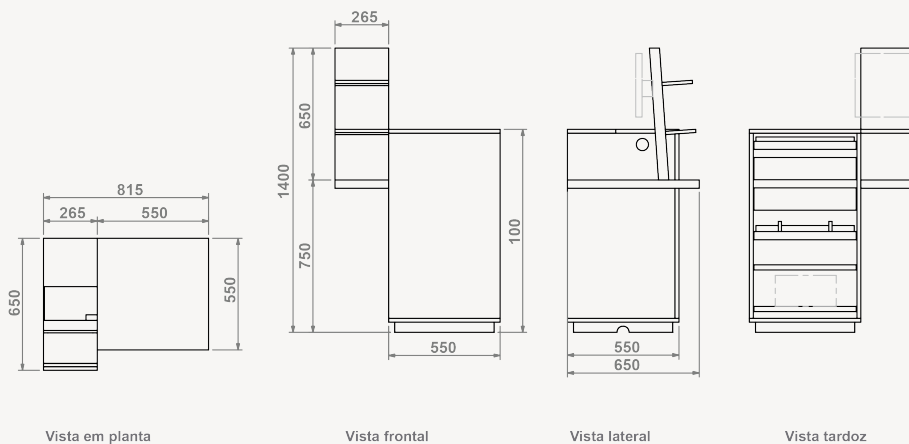

BALCÃO

Refª ON.MF.B52 AGL

Balcão de atendimento

- » 1 posto de trabalho
- » Expositor lateral
- » Estrutura exterior e rodapé em aglomerite de 19mm folheada a melamina (cor a definir)
- » Estrutura interior, prateleiras e gavetas em aglomerite de 19mm, folheada a melamina (cor a definir)
- » Módulo expositor: painel e prateleiras, em aglomerite de 19mm, folheada a melamina (cor a definir)
- » Medidas exteriores: 550-815 x 550-650 x 1400mm (LxPxA)
- » Zona de atendimento: 550x550mm (LxP))