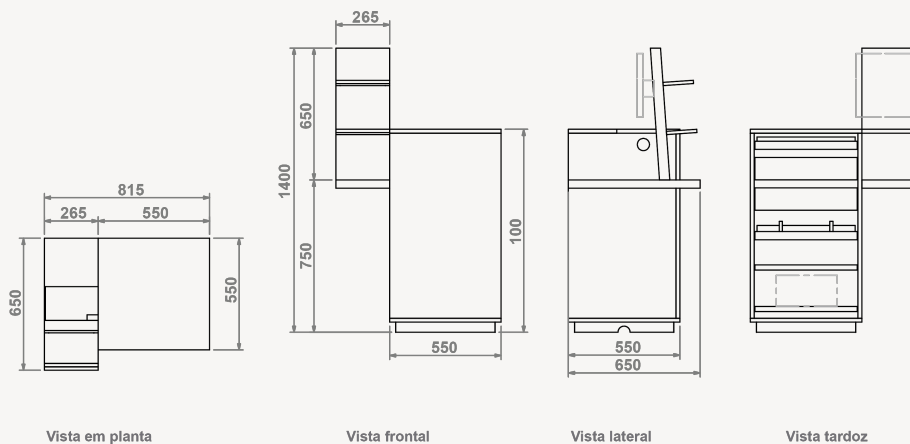

BALCÃO

Refª ON.MF.B52 AGL

Balcão de atendimento

- » 1 posto de trabalho
- » Expositor lateral
- » Estrutura exterior e rodapé em aglomerite de 19mm folheada a melamina (cor a definir)
- » Estrutura interior, prateleiras e gavetas em aglomerite de 19mm, folheada a melamina (cor a definir)
- » Módulo expositor: painel e prateleiras, em aglomerite de 19mm, folheada a melamina (cor a definir)
- » Medidas exteriores: 550-815 x 550-650 x 1400mm (LxPxA)
- » Zona de atendimento: 550x550mm (LxP))