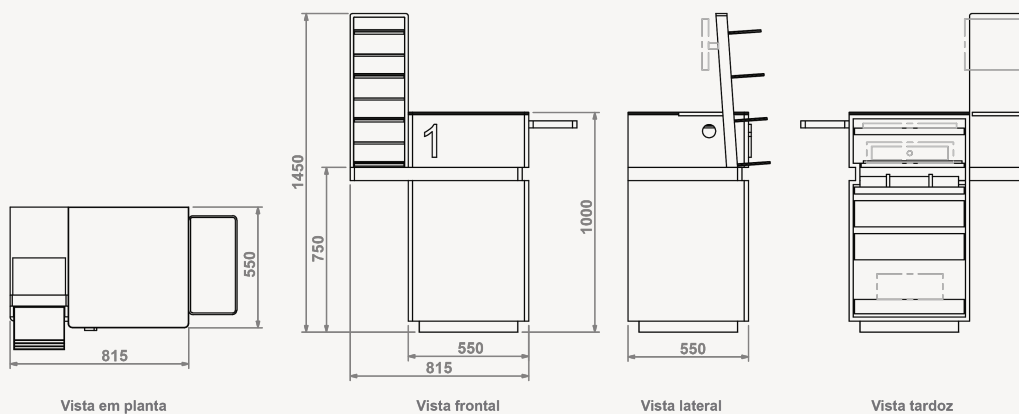

BALCÃO

Refª ON.MF.B54.1S

Balcão de atendimento» 1 posto de trabalho

- » Expositor lateral
- » Interior prateleiras e gavetas, em aglomerite de 19mm, folheada a melamina (cor a definir)
- » Exterior e rodapé em MDF de 19mm, lacado (cor a definir)
- » Tampo em vidro temperado extra claro de 6mm lacado (cor a definir)
- » Tabuleiro lateral em MDF de 19mm lacado (cor a definir)
- » Módulo expositor em MDF de 19mm, lacado (cor a definir), com rasgos horizontais
- » 4 prateleiras em vidro extra claro de 8mm de espessura (230 x 170mm)
- » Medidas Exteriores: 550-815 x 550 x 1450mm (LxPxA)
- » Zona de atendimento: 550x550mm (LxP)

Modelo standard

- » Balcão com local para caixa de dinheiro

Modelo alternativo:

- » Balcão sem local para caixa de dinheiro - Inclui gaveta extra

Opcional:

- Iluminação LED no friso expositor e rodapé