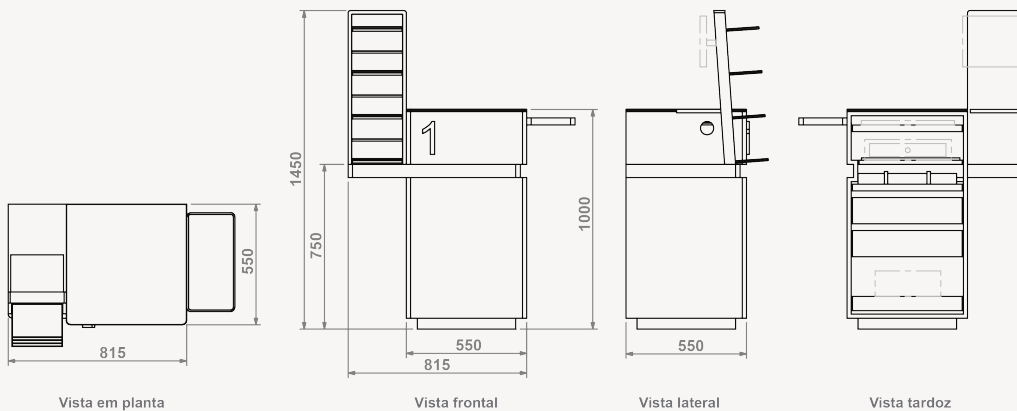

## BALCÃO

Refª ON.MF.B54.1S

### Balcão de atendimento» 1 posto de trabalho

- » Expositor lateral
- » Interior prateleiras e gavetas, em aglomerite de 19mm, folheada a melamina (cor a definir)
- » Exterior e rodapé em MDF de 19mm, lacado (cor a definir)
- » Tampo em vidro temperado extra claro de 6mm lacado (cor a definir)
- » Tabuleiro lateral em MDF de 19mm lacado (cor a definir)
- » Módulo expositor em MDF de 19mm, lacado (cor a definir), com rasgos horizontais
- » 4 prateleiras em vidro extra claro de 8mm de espessura (230 x 170mm)
- » Medidas Exteriores: 550-815 x 550 x 1450mm (LxPxA)
- » Zona de atendimento: 550x550mm (LxP)

### Modelo standard

- » Balcão com local para caixa de dinheiro

### Modelo alternativo:

- » Balcão sem local para caixa de dinheiro - Inclui gaveta extra