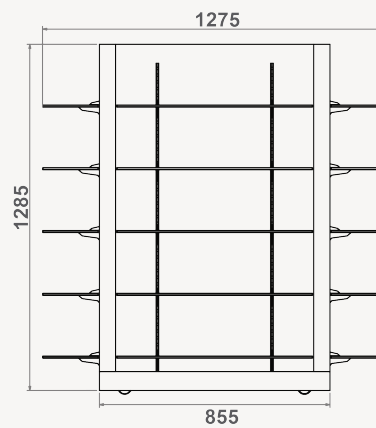

ILHAS

Refª ON.MF.I.73

Refª ON.MF.I.73

Refª ON.MF.I.73

- » Estrutura e base em MDF hidrófugo lacadas a cor RAL a escolher
- » Calhas verticais com possibilidades de regular a prateleira de vidro em altura
- » 8 prateleiras centrais, de vidro incolor temperado de 8mm, medidas 725x215mm (LxP)
- » 8 prateleiras laterais, de vidro incolor temperado de 8mm, medidas 500x205mm (LxP)
- » Suportes metálicos para prateleira e rodas incluídas
- » Medidas totais exteriores: 1275x500x1052mm (LxAxP)

Refª ON.MF.I.73H

Refª ON.MF.I.73H

- » Estrutura e base em MDF hidrófugo lacadas a cor RAL a escolher
- » Calhas verticais com possibilidades de regular a prateleira de vidro em altura
- » 10 prateleiras centrais, de vidro incolor temperado de 8mm, medidas 725x215mm (LxP)
- » 10 prateleiras laterais, de vidro incolor temperado de 8mm, medidas 500x205mm (LxP)
- » Suportes metálicos para prateleira e rodas incluídas
- » Medidas totais exteriores: 1275x500x1285mm (LxAxP)