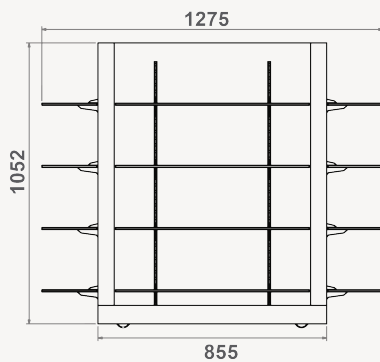

ILHAS

Refª ON.MF.I.73

Refª ON.MF.I.73

Refª ON.MF.I.73

- » Estrutura e base em MDF hidrófugo lacadas a cor RAL a escolher
- » Calhas verticais com possibilidades de regular a prateleira de vidro em altura
- » 8 prateleiras centrais, de vidro incolor temperado de 8mm, medidas 725x215mm (LxP)
- » 8 prateleiras laterais, de vidro incolor temperado de 8mm, medidas 500x205mm (LxP)
- » Suportes metálicos para prateleira e rodas incluídas
- » Medidas totais exteriores: 1275x500x1052mm (LxAxP)

Refª ON.MF.I.73H

Refª ON.MF.I.73H

- » Estrutura e base em MDF hidrófugo lacadas a cor RAL a escolher
- » Calhas verticais com possibilidades de regular a prateleira de vidro em altura
- » 10 prateleiras centrais, de vidro incolor temperado de 8mm, medidas 725x215mm (LxP)
- » 10 prateleiras laterais, de vidro incolor temperado de 8mm, medidas 500x205mm (LxP)
- » Suportes metálicos para prateleira e rodas incluídas
- » Medidas totais exteriores: 1275x500x1285mm (LxAxP)