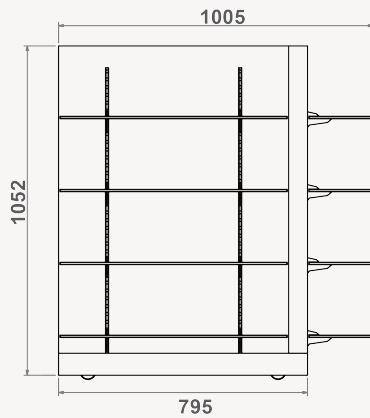

ILHAS

Refª ON.MF.I.72

Refª ON.MF.I.72

Refª ON.MF.I.72

- » Estrutura e base em MDF hidrófugo lacadas a cor RAL a escolher
- » Calhas verticais com possibilidades de regular a prateleira de vidro em altura
- » 8 prateleiras centrais, de vidro incolor temperado de 8mm, medidas 725x215mm (LxP)
- » 4 prateleiras laterais, de vidro incolor temperado de 8mm, medidas 500x205mm (LxP)
- » Suportes metálicos para prateleira e rodas incluídas
- » Medidas totais exteriores: 1005x500x1052mm (LxAxP)

Refª ON.MF.I.72H

Refª ON.MF.I.72H

- » Estrutura e base em MDF hidrófugo lacadas a cor RAL a escolher
- » Calhas verticais com possibilidades de regular a prateleira de vidro em altura
- » 10 prateleiras centrais, de vidro incolor temperado de 8mm, medidas 725x215mm (LxP)
- » 5 prateleiras laterais, de vidro incolor temperado de 8mm, medidas 500x205mm (LxP)
- » Suportes metálicos para prateleira e rodas incluídas
- » Medidas totais exteriores: 1005x500x1285mm (LxAxP)