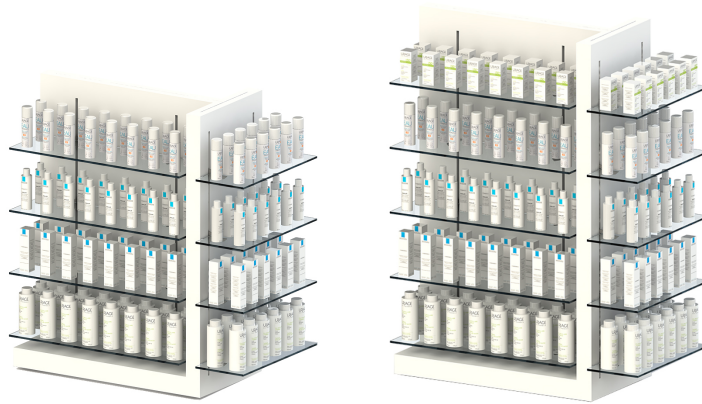

ILHAS

Refª ON.MF.I.72

Refª ON.MF.I.72

Refª ON.MF.I.72

- » Estrutura e base em MDF hidrófugo lacadas a cor RAL a escolher
- » Calhas verticais com possibilidades de regular a prateleira de vidro em altura
- » 8 prateleiras centrais, de vidro incolor temperado de 8mm, medidas 725x215mm (LxP)
- » 4 prateleiras laterais, de vidro incolor temperado de 8mm, medidas 500x205mm (LxP)
- » Suportes metálicos para prateleira e rodas incluídas
- » Medidas totais exteriores: 1005x500x1052mm (LxAxP)

Refª ON.MF.I.72H

Refª ON.MF.I.72H

- » Estrutura e base em MDF hidrófugo lacadas a cor RAL a escolher
- » Calhas verticais com possibilidades de regular a prateleira de vidro em altura
- » 10 prateleiras centrais, de vidro incolor temperado de 8mm, medidas 725x215mm (LxP)
- » 5 prateleiras laterais, de vidro incolor temperado de 8mm, medidas 500x205mm (LxP)
- » Suportes metálicos para prateleira e rodas incluídas
- » Medidas totais exteriores: 1005x500x1285mm (LxAxP)