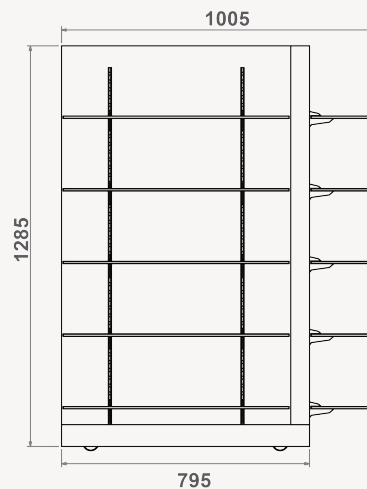

ILHAS

Refª ON.MF.I.72

Refª ON.MF.I.72

Refª ON.MF.I.72

- » Estrutura e base em MDF hidrófugo lacadas a cor RAL a escolher
- » Calhas verticais com possibilidades de regular a prateleira de vidro em altura
- » 8 prateleiras centrais, de vidro incolor temperado de 8mm, medidas 725x215mm (LxP)
- » 4 prateleiras laterais, de vidro incolor temperado de 8mm, medidas 500x205mm (LxP)
- » Suportes metálicos para prateleira e rodas incluídas
- » Medidas totais exteriores: 1005x500x1052mm (LxAxP)

Refª ON.MF.I.72H

Refª ON.MF.I.72H

- » Estrutura e base em MDF hidrófugo lacadas a cor RAL a escolher
- » Calhas verticais com possibilidades de regular a prateleira de vidro em altura
- » 10 prateleiras centrais, de vidro incolor temperado de 8mm, medidas 725x215mm (LxP)
- » 5 prateleiras laterais, de vidro incolor temperado de 8mm, medidas 500x205mm (LxP)
- » Suportes metálicos para prateleira e rodas incluídas
- » Medidas totais exteriores: 1005x500x1285mm (LxAxP)