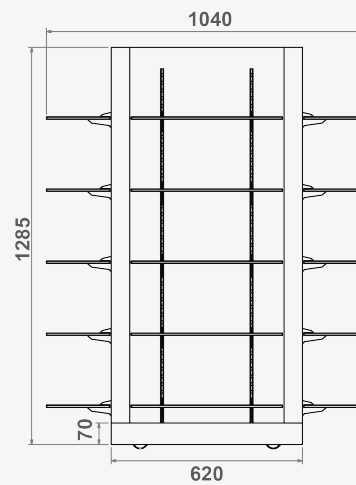

### Refª ON.MF.I.71

- » Estrutura e base em MDF hidrófugo lacadas a cor RAL a escolher
- » Calhas verticais com possibilidades de regular a prateleira de vidro em altura
- » 8 prateleiras centrais, de vidro incolor temperado de 8mm, medidas 490x215mm (LxP)
- » 8 prateleiras laterais, de vidro incolor temperado de 8mm, medidas 500x205mm (LxP)
- » Suportes metálicos para prateleira e rodas incluídas
- » Medidas totais exteriores: 1040x500x1052mm (LxAxP)

### Refª ON.MF.I.71H

- » Estrutura e base em MDF hidrófugo lacadas a cor RAL a escolher
- » Calhas verticais com possibilidades de regular a prateleira de vidro em altura
- » 10 prateleiras centrais, de vidro incolor temperado de 8mm, medidas 490x215mm (LxP)
- » 10 prateleiras laterais, de vidro incolor temperado de 8mm, medidas 500x205mm (LxP)
- » Suportes metálicos para prateleira e rodas incluídas
- » Medidas totais exteriores: 1040x500x1285mm (LxAxP)