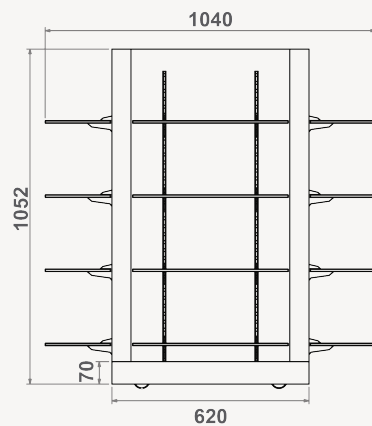

### Refª ON.MF.I.71

- » Estrutura e base em MDF hidrófugo lacadas a cor RAL a escolher
- » Calhas verticais com possibilidades de regular a prateleira de vidro em altura
- » 8 prateleiras centrais, de vidro incolor temperado de 8mm, medidas 490x215mm (LxP)
- » 8 prateleiras laterais, de vidro incolor temperado de 8mm, medidas 500x205mm (LxP)
- » Suportes metálicos para prateleira e rodas incluídas
- » Medidas totais exteriores: 1040x500x1052mm (LxAxP)

### Refª ON.MF.I.71H

- » Estrutura e base em MDF hidrófugo lacadas a cor RAL a escolher
- » Calhas verticais com possibilidades de regular a prateleira de vidro em altura
- » 10 prateleiras centrais, de vidro incolor temperado de 8mm, medidas 490x215mm (LxP)
- » 10 prateleiras laterais, de vidro incolor temperado de 8mm, medidas 500x205mm (LxP)
- » Suportes metálicos para prateleira e rodas incluídas
- » Medidas totais exteriores: 1040x500x1285mm (LxAxP)