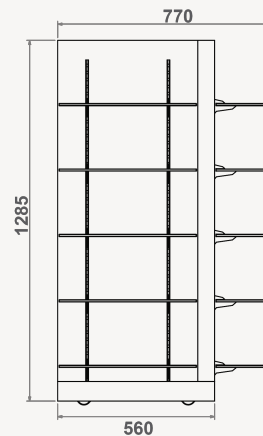

ILHAS

Refª ON.MF.I.70

Refª ON.MF.I.70

Refª ON.MF.I.70H

Refª ON.MF.I.70

- » Estrutura e base em MDF hidrófugo lacadas a cor RAL a escolher
- » Calhas verticais com possibilidades de regular a prateleira de vidro em altura
- » 8 prateleiras centrais, de vidro incolor temperado de 8mm, medidas 490x215mm (LxP)
- » 4 prateleiras laterais, de vidro incolor temperado de 8mm, medidas 500x205mm (LxP)
- » Suportes metálicos para prateleira e rodas incluídas
- » Medidas totais exteriores: 770x500x1052mm (LxAxP)

Refª ON.MF.I.70H

- » Estrutura e base em MDF hidrófugo lacadas a cor RAL a escolher
- » Calhas verticais com possibilidades de regular a prateleira de vidro em altura
- » 10 prateleiras centrais, de vidro incolor temperado de 8mm, medidas 490x215mm (LxP)
- » 5 prateleiras laterais, de vidro incolor temperado de 8mm, medidas 500x205mm (LxP)
- » Suportes metálicos para prateleira e rodas incluídas
- » Medidas totais exteriores: 770x500x1285mm (LxAxP)