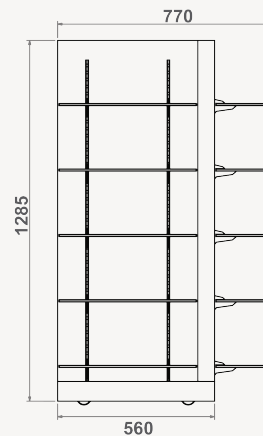

ILHAS

Refª ON.MF.I.70

Refª ON.MF.I.70

Refª ON.MF.I.70H

Refª ON.MF.I.70

- » Estrutura e base em MDF hidrófugo lacadas a cor RAL a escolher
- » Calhas verticais com possibilidades de regular a prateleira de vidro em altura
- » 8 prateleiras centrais, de vidro incolor temperado de 8mm, medidas 490x215mm (LxP)
- » 4 prateleiras laterais, de vidro incolor temperado de 8mm, medidas 500x205mm (LxP)
- » Suportes metálicos para prateleira e rodas incluídas
- » Medidas totais exteriores: 770x500x1052mm (LxAxP)

Refª ON.MF.I.70H

- » Estrutura e base em MDF hidrófugo lacadas a cor RAL a escolher
- » Calhas verticais com possibilidades de regular a prateleira de vidro em altura
- » 10 prateleiras centrais, de vidro incolor temperado de 8mm, medidas 490x215mm (LxP)
- » 5 prateleiras laterais, de vidro incolor temperado de 8mm, medidas 500x205mm (LxP)
- » Suportes metálicos para prateleira e rodas incluídas
- » Medidas totais exteriores: 770x500x1285mm (LxAxP)