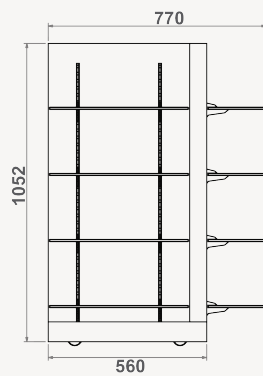

ILHAS

Refª ON.MF.I.70

Refª ON.MF.I.70

Refª ON.MF.I.70H

Refª ON.MF.I.70

- » Estrutura e base em MDF hidrófugo lacadas a cor RAL a escolher
- » Calhas verticais com possibilidades de regular a prateleira de vidro em altura
- » 8 prateleiras centrais, de vidro incolor temperado de 8mm, medidas 490x215mm (LxP)
- » 4 prateleiras laterais, de vidro incolor temperado de 8mm, medidas 500x205mm (LxP)
- » Suportes metálicos para prateleira e rodas incluídas
- » Medidas totais exteriores: 770x500x1052mm (LxAxP)

Refª ON.MF.I.70H

- » Estrutura e base em MDF hidrófugo lacadas a cor RAL a escolher
- » Calhas verticais com possibilidades de regular a prateleira de vidro em altura
- » 10 prateleiras centrais, de vidro incolor temperado de 8mm, medidas 490x215mm (LxP)
- » 5 prateleiras laterais, de vidro incolor temperado de 8mm, medidas 500x205mm (LxP)
- » Suportes metálicos para prateleira e rodas incluídas
- » Medidas totais exteriores: 770x500x1285mm (LxAxP)