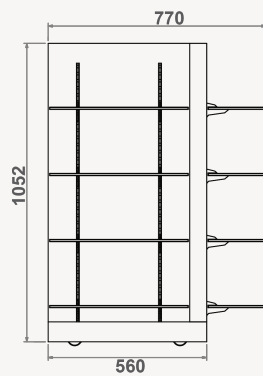

ILHAS

Refª ON.MF.I.70

Refª ON.MF.I.70

Refª ON.MF.I.70H

Refª ON.MF.I.70

- » Estrutura e base em MDF hidrófugo lacadas a cor RAL a escolher
- » Calhas verticais com possibilidades de regular a prateleira de vidro em altura
- » 8 prateleiras centrais, de vidro incolor temperado de 8mm, medidas 490x215mm (LxP)
- » 4 prateleiras laterais, de vidro incolor temperado de 8mm, medidas 500x205mm (LxP)
- » Suportes metálicos para prateleira e rodas incluídas
- » Medidas totais exteriores: 770x500x1052mm (LxAxP)

Refª ON.MF.I.70H

- » Estrutura e base em MDF hidrófugo lacadas a cor RAL a escolher
- » Calhas verticais com possibilidades de regular a prateleira de vidro em altura
- » 10 prateleiras centrais, de vidro incolor temperado de 8mm, medidas 490x215mm (LxP)
- » 5 prateleiras laterais, de vidro incolor temperado de 8mm, medidas 500x205mm (LxP)
- » Suportes metálicos para prateleira e rodas incluídas
- » Medidas totais exteriores: 770x500x1285mm (LxAxP)