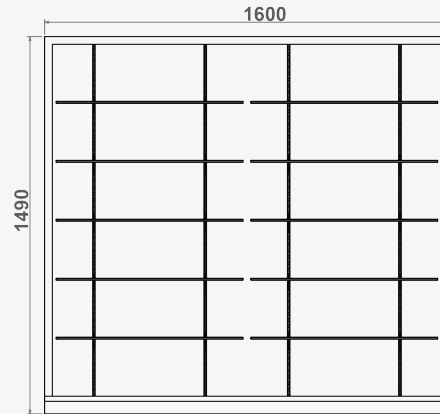

## ILHAS

Refª ON.MF.I.61D

Refª ON.MF.I.61D

### Refª ON.MF.I.61D

- » Estrutura e base em MDF hidrófugo lacadas a cor RAL a escolher
- » 8 prateleiras de vidro incolor temperado de 8mm, medidas 740x200mm (LxP), com calhas metálicas verticais
- » Suportes metálicos para prateleira e rodas incluídas
- » Medidas totais exteriores: 1600x1257x420mm (LxAxP)

### Refª ON.MF.I.61DH

- » Estrutura e base em MDF hidrófugo lacadas a cor RAL a escolher
- » 10 prateleiras de vidro incolor temperado de 8mm, medidas 740x200mm (LxP), com calhas metálicas verticais
- » Suportes metálicos para prateleira e rodas incluídas
- » Medidas totais exteriores: 1600x1420x420mm (LxAxP)