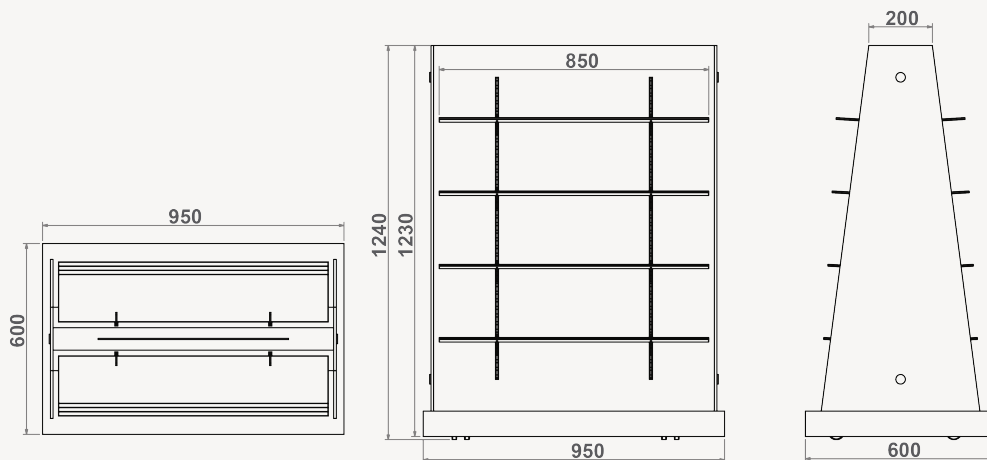

ILHAS

Refª ON.MF.I.55

Refª ON.MF.I.55

- » Estrutura e base em MDF hidrófugo lacadas a cor RAL a escolher
- » 8 prateleiras de vidro incolor temperado de 8mm, medidas 850x150mm (LxP), com calhas metálicas verticais
- » Suportes metálicos para prateleira e rodas incluídas
- » Laterais em vidro incolor temperado 8mm
- » Medidas totais exteriores: 950x1240x600mm (LxAxP)