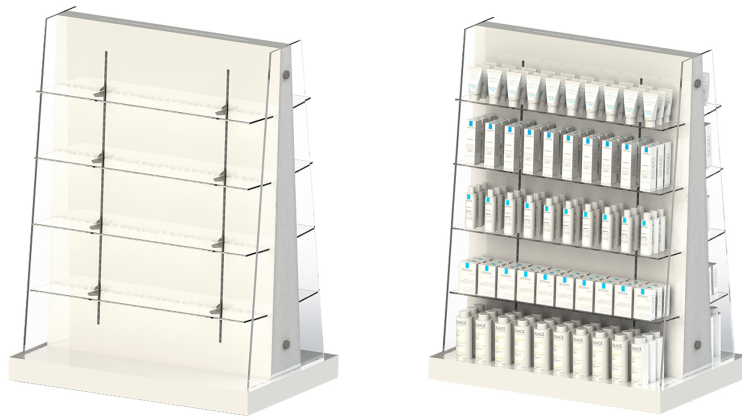

ILHAS

Refª ON.MF.I.55

Refª ON.MF.I.55

- » Estrutura e base em MDF hidrófugo lacadas a cor RAL a escolher
- » 8 prateleiras de vidro incolor temperado de 8mm, medidas 850x150mm (LxP), com calhas metálicas verticais
- » Suportes metálicos para prateleira e rodas incluídas
- » Laterais em vidro incolor temperado 8mm
- » Medidas totais exteriores: 950x1240x600mm (LxAxP)