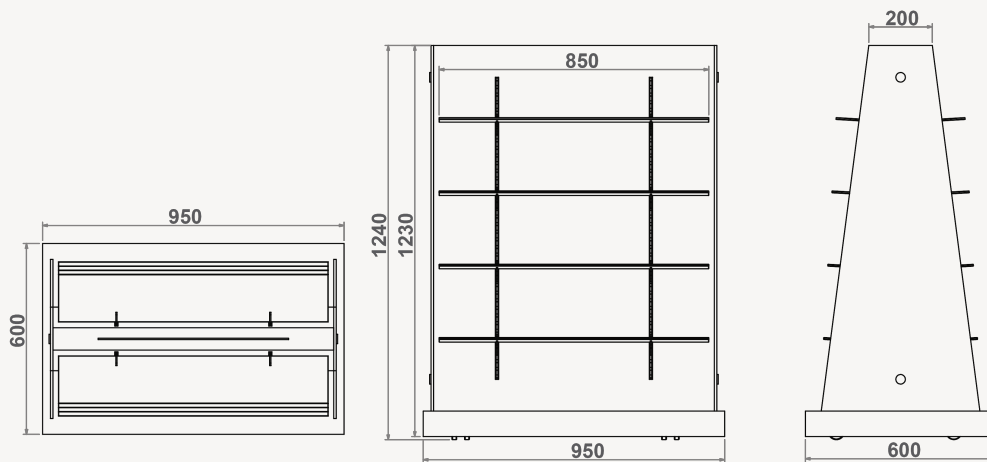

ILHAS

Refª ON.MF.I.55

Refª ON.MF.I.55

- » Estrutura e base em MDF hidrófugo lacadas a cor RAL a escolher
- » 8 prateleiras de vidro incolor temperado de 8mm, medidas 850x150mm (LxP), com calhas metálicas verticais
- » Suportes metálicos para prateleira e rodas incluídas
- » Laterais em vidro incolor temperado 8mm
- » Medidas totais exteriores: 950x1240x600mm (LxAxP)