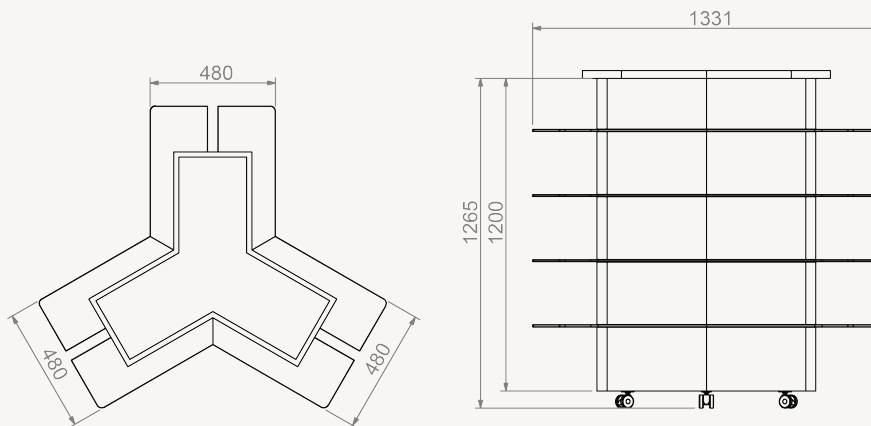

ILHAS

Refª ON.MF.I.46

Refª ON.MF.I.46

- » Estrutura e tabuleiro superior em MDF hidrófugo lacadas a cor RAL a escolher
- » 30 prateleiras de vidro incolor temperado de 8mm, medidas 500x220mm (LxP), com calhas metálicas horizontais
- » Rodas incluídas
- » Medidas totais exteriores: 1331x1265x1158mm (LxAxP)