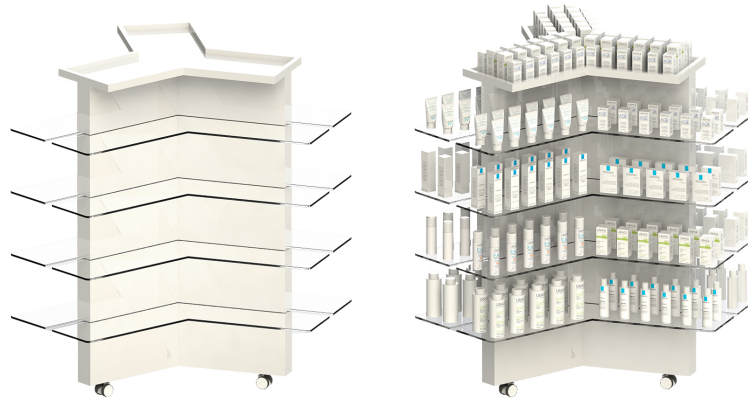

ILHAS

Refª ON.MF.I.46

Refª ON.MF.I.46

- » Estrutura e tabuleiro superior em MDF hidrófugo lacadas a cor RAL a escolher
- » 30 prateleiras de vidro incolor temperado de 8mm, medidas 500x220mm (LxP), com calhas metálicas horizontais
- » Rodas incluídas
- » Medidas totais exteriores: 1331x1265x1158mm (LxAxP)