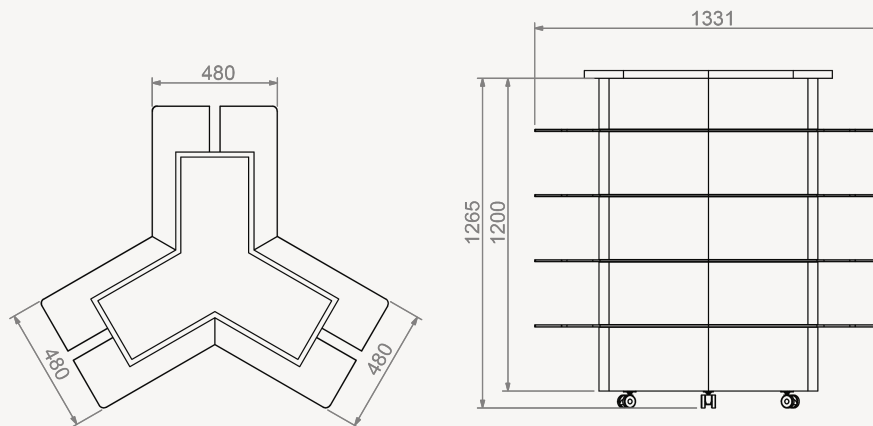

ILHAS

Refª ON.MF.I.46

Refª ON.MF.I.46

- » Estrutura e tabuleiro superior em MDF hidrófugo lacadas a cor RAL a escolher
- » 30 prateleiras de vidro incolor temperado de 8mm, medidas 500x220mm (LxP), com calhas metálicas horizontais
- » Rodas incluídas
- » Medidas totais exteriores: 1331x1265x1158mm (LxAxP)