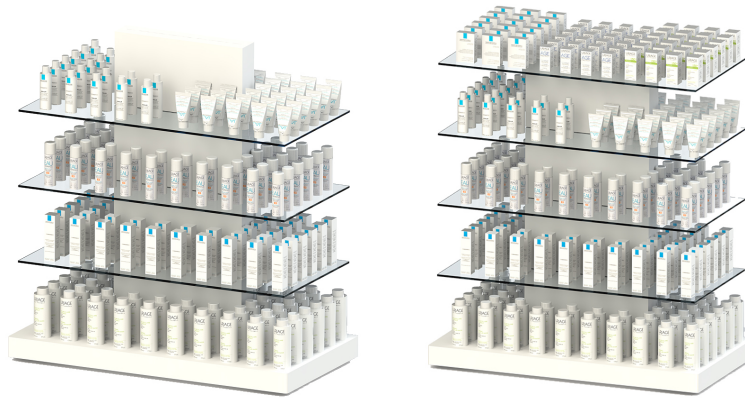

## ILHAS

Refª ON.MF.I.21

Refª ON.MF.I.21

### Refª ON.MF.I.21

- » Ilha com estrutura e base em MDF hidrófugo, lacadas a cor RAL a escolher
- » 3 prateleiras fixas de vidro incolor temperado de 8mm com 1000x500mm (LxP)
- » Rodas incluídas
- » Medidas totais exteriores: 1050x1114x550mm (LxAxP)

### Refª ON.MF.I.21H

- » Ilha com estrutura e base em MDF hidrófugo, lacadas a cor RAL a escolher
- » 4 prateleiras fixas de vidro incolor temperado de 8mm, com 1000x500mm (LxP)
- » Rodas incluídas
- » Medidas totais exteriores: 1050x1122x550mm (LxAxP)