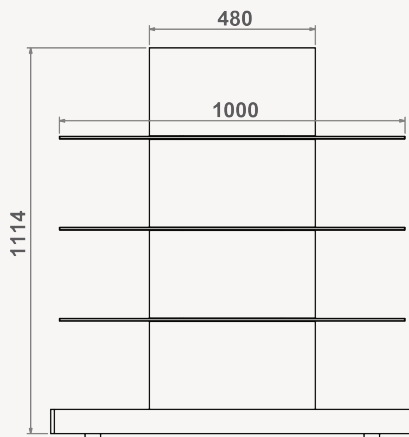

### Refª ON.MF.I.21

- » Ilha com estrutura e base em MDF hidrófugo, lacadas a cor RAL a escolher
- » 3 prateleiras fixas de vidro incolor temperado de 8mm com 1000x500mm (LxP)
- » Rodas incluídas
- » Medidas totais exteriores: 1050x1114x550mm (LxAxP)

### Refª ON.MF.I.21H

- » Ilha com estrutura e base em MDF hidrófugo, lacadas a cor RAL a escolher
- » 4 prateleiras fixas de vidro incolor temperado de 8mm, com 1000x500mm (LxP)
- » Rodas incluídas
- » Medidas totais exteriores: 1050x1122x550mm (LxAxP)