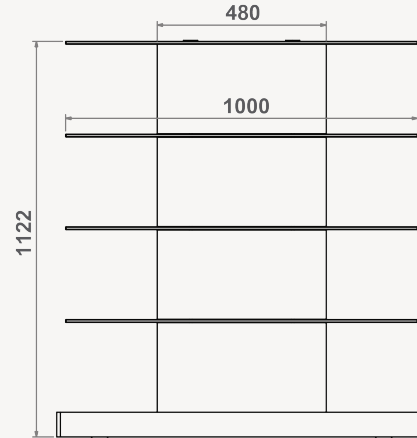

### Refª ON.MF.I.21

- » Ilha com estrutura e base em MDF hidrófugo, lacadas a cor RAL a escolher
- » 3 prateleiras fixas de vidro incolor temperado de 8mm com 1000x500mm (LxP)
- » Rodas incluídas
- » Medidas totais exteriores: 1050x1114x550mm (LxAxP)

### Refª ON.MF.I.21H

- » Ilha com estrutura e base em MDF hidrófugo, lacadas a cor RAL a escolher
- » 4 prateleiras fixas de vidro incolor temperado de 8mm, com 1000x500mm (LxP)
- » Rodas incluídas
- » Medidas totais exteriores: 1050x1122x550mm (LxAxP)