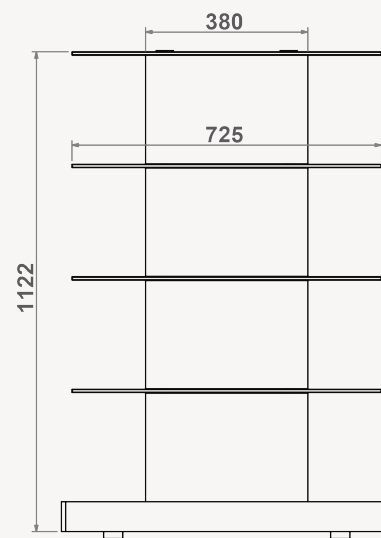

ILHAS

Refª ON.MF.I.20

Refª ON.MF.I.20

Refª ON.MF.I.20

- » Ilha com estrutura e base em MDF hidrófugo, lacadas a cor RAL a escolher
- » 3 prateleiras fixas de vidro incolor temperado de 8mm com 725x500mm (LxP)
- » Rodas incluídas
- » Medidas totais exteriores: 775x1114x550mm (LxAxP)

Refª ON.MF.I.20H

Refª ON.MF.I.20H

- » Ilha com estrutura e base em MDF hidrófugo, lacadas a cor RAL a escolher
- » 4 prateleiras fixas de vidro incolor temperado de 8mm com 725x500mm (LxP)
- » Rodas incluídas
- » Medidas totais exteriores: 775x1122x550mm (LxAxP)