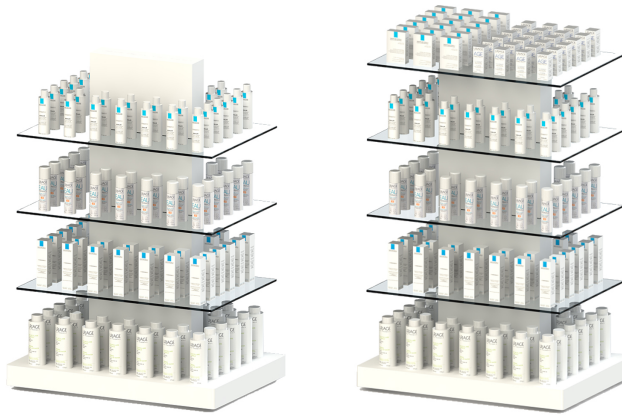

ILHAS

Refª ON.MF.I.20

Refª ON.MF.I.20

Refª ON.MF.I.20

- » Ilha com estrutura e base em MDF hidrófugo, lacadas a cor RAL a escolher
- » 3 prateleiras fixas de vidro incolor temperado de 8mm com 725x500mm (LxP)
- » Rodas incluídas
- » Medidas totais exteriores: 775x1114x550mm (LxAxP)

Refª ON.MF.I.20H

Refª ON.MF.I.20H

- » Ilha com estrutura e base em MDF hidrófugo, lacadas a cor RAL a escolher
- » 4 prateleiras fixas de vidro incolor temperado de 8mm com 725x500mm (LxP)
- » Rodas incluídas
- » Medidas totais exteriores: 775x1122x550mm (LxAxP)