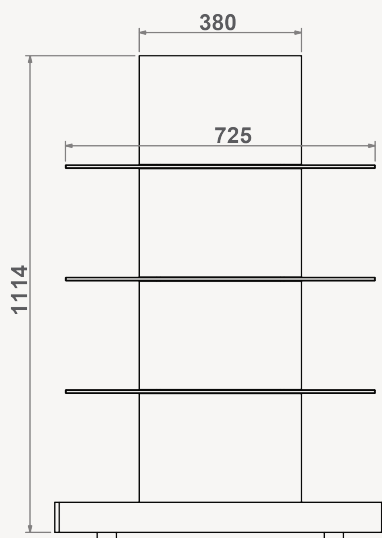

ILHAS

Refª ON.MF.I.20

Refª ON.MF.I.20

Refª ON.MF.I.20

- » Ilha com estrutura e base em MDF hidrófugo, lacadas a cor RAL a escolher
- » 3 prateleiras fixas de vidro incolor temperado de 8mm com 725x500mm (LxP)
- » Rodas incluídas
- » Medidas totais exteriores: 775x1114x550mm (LxAxP)

Refª ON.MF.I.20H

Refª ON.MF.I.20H

- » Ilha com estrutura e base em MDF hidrófugo, lacadas a cor RAL a escolher
- » 4 prateleiras fixas de vidro incolor temperado de 8mm com 725x500mm (LxP)
- » Rodas incluídas
- » Medidas totais exteriores: 775x1122x550mm (LxAxP)