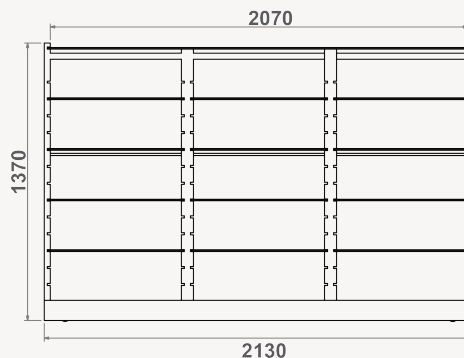

ILHAS

Refª ON.MF.I.16

Refª ON.MF.I.16D

Refª ON.MF.I.16T

Refª ON.MF.I.16D

- » Ilha com estrutura e base em madeira de carvalho
- » 8 prateleiras com 675x8x300mm (LxAxP)
- » 1 prateleira com 1385x8x300mm (LxAxP)
- » Rodas incluídas
- » Medidas totais exteriores: 1420x1370x400mm (LxAxP)

Refª ON.MF.I.16T

- » Ilha com estrutura e base em madeira de carvalho
- » 12 prateleiras com 675x8x300mm (LxAxP)
- » 1 prateleira com 2095x8x300mm (LxAxP)
- » Rodas incluídas
- » Medidas totais exteriores: 2130x1370x400mm (LxAxP)