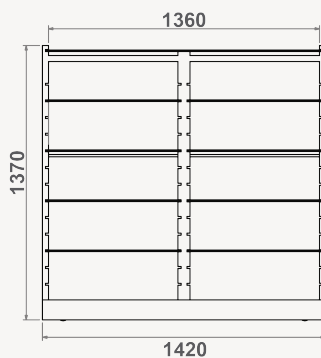

ILHAS

Refª ON.MF.I.16

Refª ON.MF.I.16D

Refª ON.MF.I.16T

Refª ON.MF.I.16D

- » Ilha com estrutura e base em madeira de carvalho
- » 8 prateleiras com 675x8x300mm (LxAxP)
- » 1 prateleira com 1385x8x300mm (LxAxP)
- » Rodas incluídas
- » Medidas totais exteriores: 1420x1370x400mm (LxAxP)

Refª ON.MF.I.16T

- » Ilha com estrutura e base em madeira de carvalho
- » 12 prateleiras com 675x8x300mm (LxAxP)
- » 1 prateleira com 2095x8x300mm (LxAxP)
- » Rodas incluídas
- » Medidas totais exteriores: 2130x1370x400mm (LxAxP)