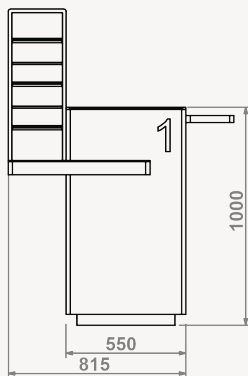

# BALCÃO

Refª ON.MF.B52.1

Refª ON.MF.B52.1S

Refª ON.MF.B52.1M

Refª ON.MF.B52.1L

Refª ON.MF.B52.1XL

Vista frontal de todos os balcões Refª ON.B52.1

## Balcão de atendimento

- » 1 posto trabalho
  - » Estrutura exterior e rodapé em MDF lacado. (cor a definir)
  - » A estrutura interior, prateleiras e gavetas em aglomerite de 19mm
  - » Tampo em vidro incolor temperado extra claro de 6mm lacado (cor a definir)
  - » Módulo expositor em MDF com 3 prateleiras em vidro extra claro de 8mm de espessura (230 x 170mm)
  - » Bandeja lateral: amovível
- Modelo standard
- » Balcão com local para caixa de dinheiro
- Modelo alternativo:
- » Balcão sem local para caixa de dinheiro - Incluí gaveta extra

## Medidas exterior do balcão com expositor e pouso malas:

- Refª ON.MF.B52.1S - 815x650x1450mm (LxPxA) 550mm largura de atendimento útil
- Refª ON.MF.B52.1M - 885x650x1450mm (LxPxA) 600mm largura de atendimento útil
- Refª ON.MF.B52.1L - 950x650x1450mm (LxPxA) 650mm largura de atendimento útil
- Refª ON.MF.B52.1XL - 1025x650x1450mm (LxPxA) 700mm largura de atendimento útil