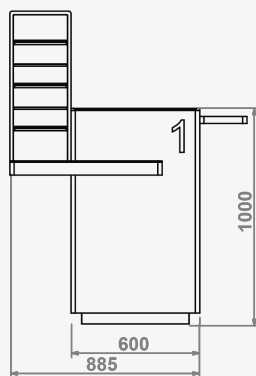

BALCÃO

Refª ON.MF.B52.1

Refª ON.MF.B52.1S

Refª ON.MF.B52.1M

Refª ON.MF.B52.1L

Refª ON.MF.B52.1XL

Vista frontal de todos os balcões Refª ON.B52.1

Balcão de atendimento

- » 1 posto trabalho
 - » Estrutura exterior e rodapé em MDF lacado. (cor a definir)
 - » A estrutura interior, prateleiras e gavetas em aglomerite de 19mm
 - » Tampo em vidro incolor temperado extra claro de 6mm lacado (cor a definir)
 - » Módulo expositor em MDF com 3 prateleiras em vidro extra claro de 8mm de espessura (230 x 170mm)
 - » Bandeja lateral: amovível
- Modelo standard
- » Balcão com local para caixa de dinheiro
- Modelo alternativo:
- » Balcão sem local para caixa de dinheiro - Inclui gaveta extra

Medidas exterior do balcão com expositor e pouso malas:

- Refª ON.MF.B52.1S - 815x650x1450mm (LxPxA) 550mm largura de atendimento útil
- Refª ON.MF.B52.1M - 885x650x1450mm (LxPxA) 600mm largura de atendimento útil
- Refª ON.MF.B52.1L - 950x650x1450mm (LxPxA) 650mm largura de atendimento útil
- Refª ON.MF.B52.1XL - 1025x650x1450mm (LxPxA) 700mm largura de atendimento útil