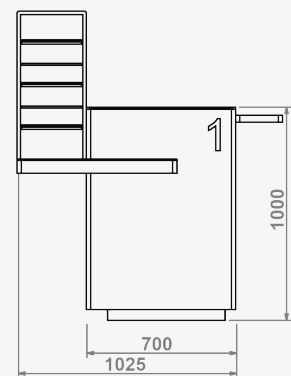

# BALCÃO

Refª ON.MF.B52.1

Refª ON.MF.B52.1S

Refª ON.MF.B52.1M

Refª ON.MF.B52.1L

Refª ON.MF.B52.1XL

Vista frontal de todos os balcões Refª ON.B52.1

## Balcão de atendimento

- » 1 posto trabalho
  - » Estrutura exterior e rodapé em MDF lacado. (cor a definir)
  - » A estrutura interior, prateleiras e gavetas em aglomerite de 19mm
  - » Tampo em vidro incolor temperado extra claro de 6mm lacado (cor a definir)
  - » Módulo expositor em MDF com 3 prateleiras em vidro extra claro de 8mm de espessura (230 x 170mm)
  - » Bandeja lateral: amovível
- Modelo standard
- » Balcão com local para caixa de dinheiro
- Modelo alternativo:
- » Balcão sem local para caixa de dinheiro - Incluí gaveta extra

## Medidas exterior do balcão com expositor e pouso malas:

- Refª ON.MF.B52.1S - 815x650x1450mm (LxPxA) 550mm largura de atendimento útil
- Refª ON.MF.B52.1M - 885x650x1450mm (LxPxA) 600mm largura de atendimento útil
- Refª ON.MF.B52.1L - 950x650x1450mm (LxPxA) 650mm largura de atendimento útil
- Refª ON.MF.B52.1XL - 1025x650x1450mm (LxPxA) 700mm largura de atendimento útil