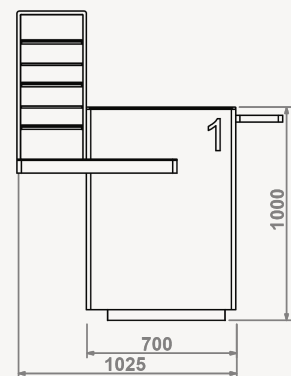

BALCÃO

Refª ON.MF.B52.1

Refª ON.MF.B52.1S

Refª ON.MF.B52.1M

Refª ON.MF.B52.1L

Refª ON.MF.B52.1XL

Vista frontal de todos os balcões Refª ON.B52.1

Balcão de atendimento

- » 1 posto trabalho
 - » Estrutura exterior e rodapé em MDF lacado. (cor a definir)
 - » A estrutura interior, prateleiras e gavetas em aglomerite de 19mm
 - » Tampo em vidro incolor temperado extra claro de 6mm lacado (cor a definir)
 - » Módulo expositor em MDF com 3 prateleiras em vidro extra claro de 8mm de espessura (230 x 170mm)
 - » Bandeja lateral: amovível
- Modelo standard
- » Balcão com local para caixa de dinheiro
- Modelo alternativo:
- » Balcão sem local para caixa de dinheiro - Inclui gaveta extra

Medidas exterior do balcão com expositor e pouso malas:

- Refª ON.MF.B52.1S - 815x650x1450mm (LxPxA) 550mm largura de atendimento útil
- Refª ON.MF.B52.1M - 885x650x1450mm (LxPxA) 600mm largura de atendimento útil
- Refª ON.MF.B52.1L - 950x650x1450mm (LxPxA) 650mm largura de atendimento útil
- Refª ON.MF.B52.1XL - 1025x650x1450mm (LxPxA) 700mm largura de atendimento útil