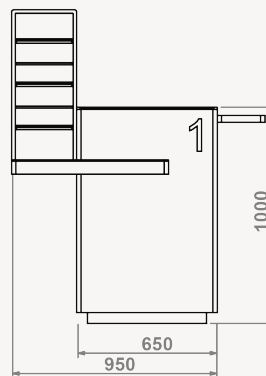

# BALCÃO

Refª ON.MF.B52.1

Refª ON.MF.B52.1S

Refª ON.MF.B52.1M

Refª ON.MF.B52.1L

Refª ON.MF.B52.1XL

Vista frontal de todos os balcões Refª ON.B52.1

## Balcão de atendimento

- » 1 posto trabalho
  - » Estrutura exterior e rodapé em MDF lacado. (cor a definir)
  - » A estrutura interior, prateleiras e gavetas em aglomerite de 19mm
  - » Tampo em vidro incolor temperado extra claro de 6mm lacado (cor a definir)
  - » Módulo expositor em MDF com 3 prateleiras em vidro extra claro de 8mm de espessura (230 x 170mm)
  - » Bandeja lateral: amovível
- Modelo standard
- » Balcão com local para caixa de dinheiro
- Modelo alternativo:
- » Balcão sem local para caixa de dinheiro - Incluí gaveta extra

## Medidas exterior do balcão com expositor e pouso malas:

- Refª ON.MF.B52.1S - 815x650x1450mm (LxPxA) 550mm largura de atendimento útil
- Refª ON.MF.B52.1M - 885x650x1450mm (LxPxA) 600mm largura de atendimento útil
- Refª ON.MF.B52.1L - 950x650x1450mm (LxPxA) 650mm largura de atendimento útil
- Refª ON.MF.B52.1XL - 1025x650x1450mm (LxPxA) 700mm largura de atendimento útil