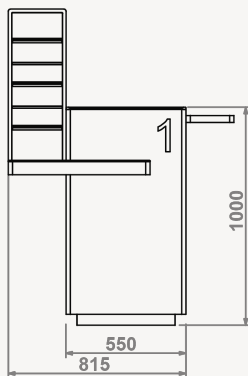

BALCÃO

Refª ON.MF.B52.1

Refª ON.MF.B52.1S

Refª ON.MF.B52.1M

Refª ON.MF.B52.1L

Refª ON.MF.B52.1XL

Vista frontal de todos os balcões Refª ON.B52.1

Balcão de atendimento

- » 1 posto trabalho
 - » Estrutura exterior e rodapé em MDF lacado. (cor a definir)
 - » A estrutura interior, prateleiras e gavetas em aglomerite de 19mm
 - » Tampo em vidro incolor temperado extra claro de 6mm lacado (cor a definir)
 - » Módulo expositor em MDF com 3 prateleiras em vidro extra claro de 8mm de espessura (230 x 170mm)
 - » Bandeja lateral: amovível
- Modelo standard
- » Balcão com local para caixa de dinheiro
- Modelo alternativo:
- » Balcão sem local para caixa de dinheiro - Inclui gaveta extra

Medidas exterior do balcão com expositor e pouso malas:

- Refª ON.MF.B52.1S - 815x650x1450mm (LxPxA) 550mm largura de atendimento útil
- Refª ON.MF.B52.1M - 885x650x1450mm (LxPxA) 600mm largura de atendimento útil
- Refª ON.MF.B52.1L - 950x650x1450mm (LxPxA) 650mm largura de atendimento útil
- Refª ON.MF.B52.1XL - 1025x650x1450mm (LxPxA) 700mm largura de atendimento útil