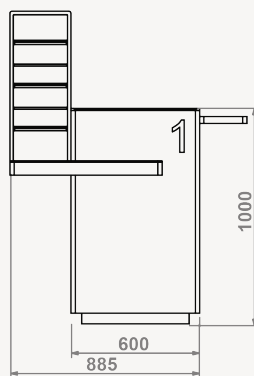

# BALCÃO

Refª ON.MF.B52.1

Refª ON.MF.B52.1S

Refª ON.MF.B52.1M

Refª ON.MF.B52.1L

Refª ON.MF.B52.1XL

Vista frontal de todos os balcões Refª ON.B52.1

## Balcão de atendimento

- » 1 posto trabalho
  - » Estrutura exterior e rodapé em MDF lacado. (cor a definir)
  - » A estrutura interior, prateleiras e gavetas em aglomerite de 19mm
  - » Tampo em vidro incolor temperado extra claro de 6mm lacado (cor a definir)
  - » Módulo expositor em MDF com 3 prateleiras em vidro extra claro de 8mm de espessura (230 x 170mm)
  - » Bandeja lateral: amovível
- Modelo standard
- » Balcão com local para caixa de dinheiro
- Modelo alternativo:
- » Balcão sem local para caixa de dinheiro - Incluí gaveta extra

## Medidas exterior do balcão com expositor e pouso malas:

- Refª ON.MF.B52.1S - 815x650x1450mm (LxPxA) 550mm largura de atendimento útil
- Refª ON.MF.B52.1M - 885x650x1450mm (LxPxA) 600mm largura de atendimento útil
- Refª ON.MF.B52.1L - 950x650x1450mm (LxPxA) 650mm largura de atendimento útil
- Refª ON.MF.B52.1XL - 1025x650x1450mm (LxPxA) 700mm largura de atendimento útil