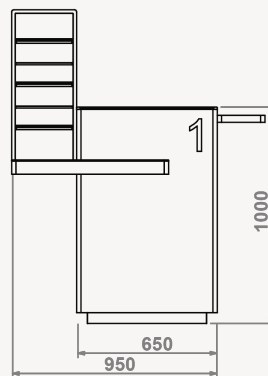

BALCÃO

Refª ON.MF.B52.1

Refª ON.MF.B52.1S

Refª ON.MF.B52.1M

Refª ON.MF.B52.1L

Refª ON.MF.B52.1XL

Vista frontal de todos os balcões Refª ON.B52.1

Balcão de atendimento

- » 1 posto trabalho
 - » Estrutura exterior e rodapé em MDF lacado. (cor a definir)
 - » A estrutura interior, prateleiras e gavetas em aglomerite de 19mm
 - » Tampo em vidro incolor temperado extra claro de 6mm lacado (cor a definir)
 - » Módulo expositor em MDF com 3 prateleiras em vidro extra claro de 8mm de espessura (230 x 170mm)
 - » Bandeja lateral: amovível
- Modelo standard
- » Balcão com local para caixa de dinheiro
- Modelo alternativo:
- » Balcão sem local para caixa de dinheiro - Inclui gaveta extra

Medidas exterior do balcão com expositor e pouso malas:

- Refª ON.MF.B52.1S - 815x650x1450mm (LxPxA) 550mm largura de atendimento útil
- Refª ON.MF.B52.1M - 885x650x1450mm (LxPxA) 600mm largura de atendimento útil
- Refª ON.MF.B52.1L - 950x650x1450mm (LxPxA) 650mm largura de atendimento útil
- Refª ON.MF.B52.1XL - 1025x650x1450mm (LxPxA) 700mm largura de atendimento útil