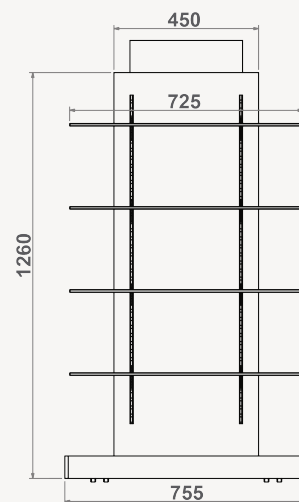

### Refª ON.MF.I.50

- » Estrutura e base em MDF hidrófugo lacadas a cor RAL a escolher
- » 6 prateleiras de vidro incolor temperado de 8mm, medidas 725x200mm (LxP), com calhas metálicas verticais
- » Suportes metálicos para prateleira e rodas incluídas
- » Medidas totais exteriores: 755x1000x500mm (LxAxP)

### Refª ON.MF.I.50H

- » Estrutura e base em MDF hidrófugo lacadas a cor RAL a escolher
- » 8 prateleiras de vidro incolor temperado de 8mm, medidas 725x200mm (LxP), com calhas metálicas verticais
- » Suportes metálicos para prateleira e rodas incluídas
- » Medidas totais exteriores: 755x1260x500mm (LxAxP)