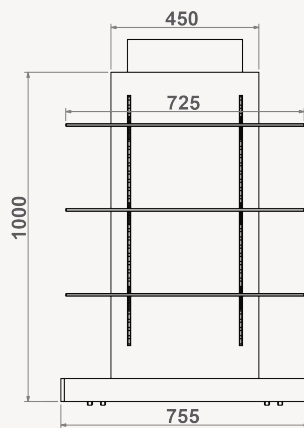

### Refª ON.MF.I.50

- » Estrutura e base em MDF hidrófugo lacadas a cor RAL a escolher
- » 6 prateleiras de vidro incolor temperado de 8mm, medidas 725x200mm (LxP), com calhas metálicas verticais
- » Suportes metálicos para prateleira e rodas incluídas
- » Medidas totais exteriores: 755x1000x500mm (LxAxP)

### Refª ON.MF.I.50H

- » Estrutura e base em MDF hidrófugo lacadas a cor RAL a escolher
- » 8 prateleiras de vidro incolor temperado de 8mm, medidas 725x200mm (LxP), com calhas metálicas verticais
- » Suportes metálicos para prateleira e rodas incluídas
- » Medidas totais exteriores: 755x1260x500mm (LxAxP)