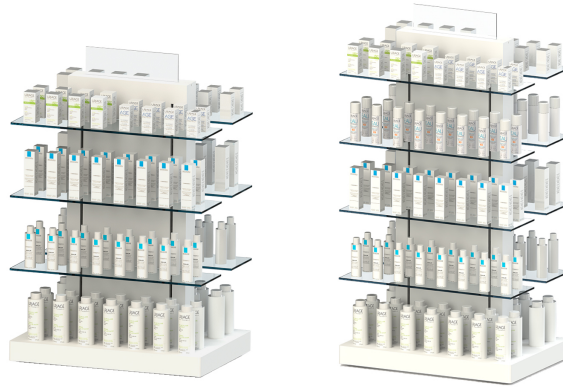

## ILHAS

Refª ON.MF.I.50

Refª ON.MF.I.50

### Refª ON.MF.I.50

- » Estrutura e base em MDF hidrófugo lacadas a cor RAL a escolher
- » 6 prateleiras de vidro incolor temperado de 8mm, medidas 725x200mm (LxP), com calhas metálicas verticais
- » Suportes metálicos para prateleira e rodas incluídas
- » Medidas totais exteriores: 755x1000x500mm (LxAxP)

### Refª ON.MF.I.50H

- » Estrutura e base em MDF hidrófugo lacadas a cor RAL a escolher
- » 8 prateleiras de vidro incolor temperado de 8mm, medidas 725x200mm (LxP), com calhas metálicas verticais
- » Suportes metálicos para prateleira e rodas incluídas
- » Medidas totais exteriores: 755x1260x500mm (LxAxP)