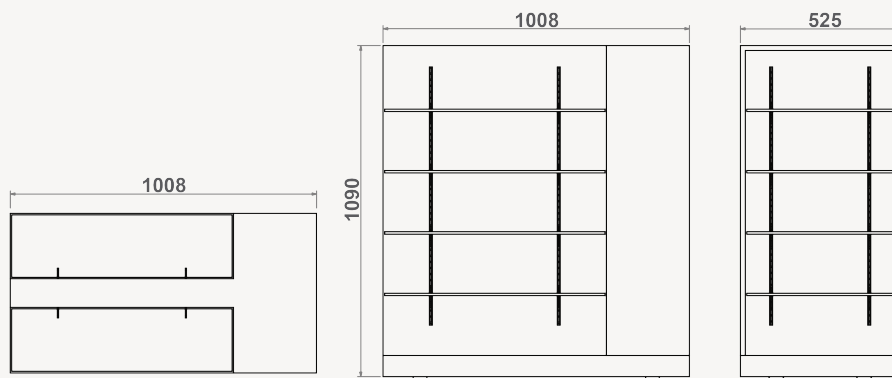

ILHAS

Refª ON.MF.I.52

Refª ON.MF.I.52

- » Estrutura e base em MDF hidrófugo lacadas a cor RAL a escolher
- » 8 prateleiras de vidro incolor temperado de 8mm, medidas 725x205mm (LxP), com calhas metálicas verticais
- » 4 prateleiras de vidro incolor temperado de 8mm, medidas 480x205mm (LxP), com calhas metálicas verticais
- » Suportes metálicos para prateleira e rodas incluídas
- » Medidas totais exteriores: 1008x1090x525mm (LxAxP)