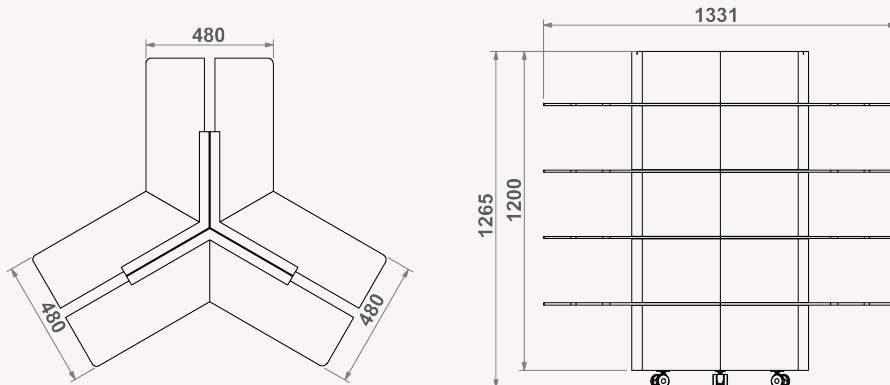

ILHAS

Refª ON.MF.I.45

Refª ON.MF.I.45

- » Estrutura e base em MDF hidrófugo lacadas a cor RAL a escolher
- » 24 prateleiras de vidro incolor temperado de 8mm, medidas 627x220mm (LxP), com calhas metálicas horizontais
- » Rodas incluídas
- » Medidas totais exteriores: 1331x1265x1158mm (LxAxP)