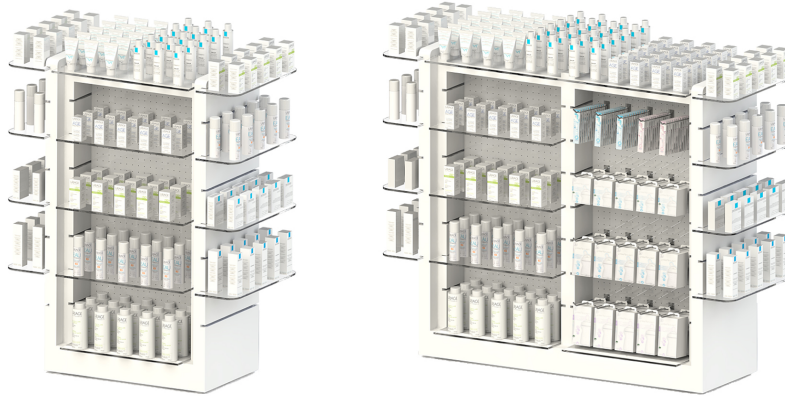

ILHAS

Refª ON.MF.I.37

Refª ON.MF.I.37

Refª ON.MF.I.37D

Refª ON.MF.I.37

- » Estrutura e base em MDF hidrófugo lacadas a cor RAL a escolher
- » 8 prateleiras de vidro incolor temperado de 8mm, medidas 500x170mm (LxP), com calhas metálicas horizontais
- » 3 prateleiras de vidro incolor temperado de 8mm, medidas 540x235mm (LxP), com calhas metálicas horizontais
- » 2 prateleiras de vidro incolor temperado de 8mm, medidas 500x235mm (LxP)
- » 1 prateleiras de vidro incolor temperado de 8mm, medidas 580x500mm (LxP)
- » Chapa central microperfurada, para colocação de Blisters
- » 25 blisters cromados incluidos com 20cm profundidade
- » Rodas incluídas
- » Medidas totais exteriores: 980x1186x500mm (LxAxP)

Refª ON.MF.I.37D

- » Estrutura e base em MDF hidrófugo lacadas a cor RAL a escolher
- » 8 prateleiras de vidro incolor temperado de 8mm, medidas 500x170mm (LxP), com calhas metálicas horizontais
- » 6 prateleiras de vidro incolor temperado de 8mm, medidas 540x235mm (LxP), com calhas metálicas horizontais
- » 1 prateleira de vidro incolor temperado de 8mm, medidas 1140x500mm (LxP)
- » 4 prateleiras de vidro incolor temperado de 8mm, medidas 500x235mm (LxP)
- » Chapa central microperfurada, para colocação de Blisters
- » 50 blisters cromados incluidos com 20cm profundidade
- » Rodas incluídas
- » Medidas totais exteriores: 1540x1186x500mm (LxAxP)