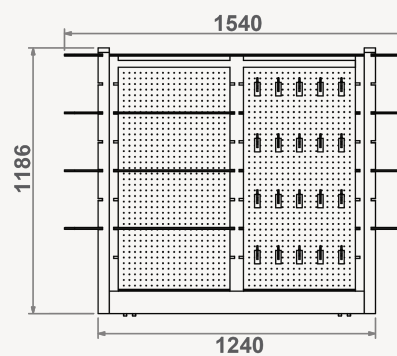

## ILHAS

Refª ON.MF.I.37

Refª ON.MF.I.37

Refª ON.MF.I.37D

### Refª ON.MF.I.37

- » Estrutura e base em MDF hidrófugo lacadas a cor RAL a escolher
- » 8 prateleiras de vidro incolor temperado de 8mm, medidas 500x170mm (LxP), com calhas metálicas horizontais
- » 3 prateleiras de vidro incolor temperado de 8mm, medidas 540x235mm (LxP), com calhas metálicas horizontais
- » 2 prateleiras de vidro incolor temperado de 8mm, medidas 500x235mm (LxP)
- » 1 prateleiras de vidro incolor temperado de 8mm, medidas 580x500mm (LxP)
- » Chapa central microperfurada, para colocação de Blisters
- » 25 blisters cromados incluidos com 20cm profundidade
- » Rodas incluídas
- » Medidas totais exteriores: 980x1186x500mm (LxAxP)

### Refª ON.MF.I.37D

- » Estrutura e base em MDF hidrófugo lacadas a cor RAL a escolher
- » 8 prateleiras de vidro incolor temperado de 8mm, medidas 500x170mm (LxP), com calhas metálicas horizontais
- » 6 prateleiras de vidro incolor temperado de 8mm, medidas 540x235mm (LxP), com calhas metálicas horizontais
- » 1 prateleira de vidro incolor temperado de 8mm, medidas 1140x500mm (LxP)
- » 4 prateleiras de vidro incolor temperado de 8mm, medidas 500x235mm (LxP)
- » Chapa central microperfurada, para colocação de Blisters
- » 50 blisters cromados incluidos com 20cm profundidade
- » Rodas incluídas
- » Medidas totais exteriores: 1540x1186x500mm (LxAxP)