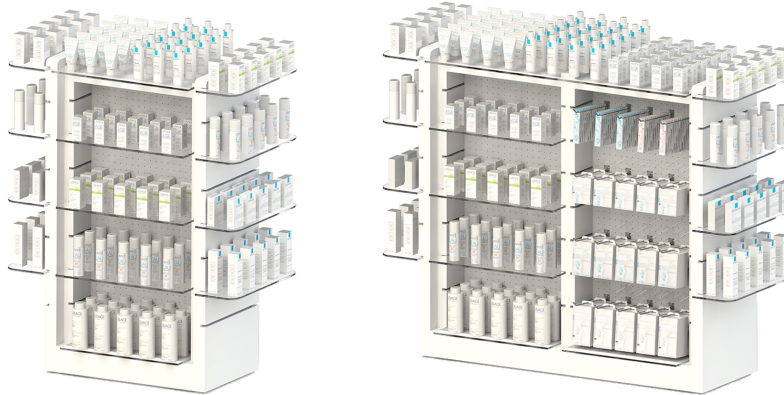

## ILHAS

Refª ON.MF.I.37

Refª ON.MF.I.37

Refª ON.MF.I.37D

### Refª ON.MF.I.37

- » Estrutura e base em MDF hidrófugo lacadas a cor RAL a escolher
- » 8 prateleiras de vidro incolor temperado de 8mm, medidas 500x170mm (LxP), com calhas metálicas horizontais
- » 3 prateleiras de vidro incolor temperado de 8mm, medidas 540x235mm (LxP), com calhas metálicas horizontais
- » 2 prateleiras de vidro incolor temperado de 8mm, medidas 500x235mm (LxP)
- » 1 prateleiras de vidro incolor temperado de 8mm, medidas 580x500mm (LxP)
- » Chapa central microperfurada, para colocação de Blisters
- » 25 blisters cromados incluidos com 20cm profundidade
- » Rodas incluídas
- » Medidas totais exteriores: 980x1186x500mm (LxAxP)

### Refª ON.MF.I.37D

- » Estrutura e base em MDF hidrófugo lacadas a cor RAL a escolher
- » 8 prateleiras de vidro incolor temperado de 8mm, medidas 500x170mm (LxP), com calhas metálicas horizontais
- » 6 prateleiras de vidro incolor temperado de 8mm, medidas 540x235mm (LxP), com calhas metálicas horizontais
- » 1 prateleira de vidro incolor temperado de 8mm, medidas 1140x500mm (LxP)
- » 4 prateleiras de vidro incolor temperado de 8mm, medidas 500x235mm (LxP)
- » Chapa central microperfurada, para colocação de Blisters
- » 50 blisters cromados incluidos com 20cm profundidade
- » Rodas incluídas
- » Medidas totais exteriores: 1540x1186x500mm (LxAxP)