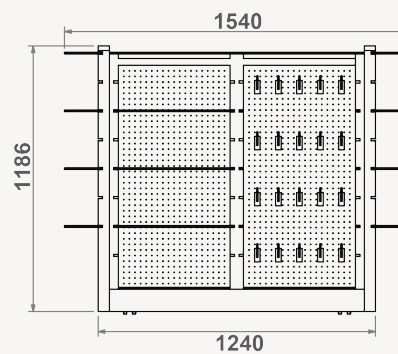

ILHAS

Refª ON.MF.I.37

Refª ON.MF.I.37

Refª ON.MF.I.37D

Refª ON.MF.I.37

- » Estrutura e base em MDF hidrófugo lacadas a cor RAL a escolher
- » 8 prateleiras de vidro incolor temperado de 8mm, medidas 500x170mm (LxP), com calhas metálicas horizontais
- » 3 prateleiras de vidro incolor temperado de 8mm, medidas 540x235mm (LxP), com calhas metálicas horizontais
- » 2 prateleiras de vidro incolor temperado de 8mm, medidas 500x235mm (LxP)
- » 1 prateleiras de vidro incolor temperado de 8mm, medidas 580x500mm (LxP)
- » Chapa central microperfurada, para colocação de Blisters
- » 25 blisters cromados incluidos com 20cm profundidade
- » Rodas incluídas
- » Medidas totais exteriores: 980x1186x500mm (LxAxP)

Refª ON.MF.I.37D

- » Estrutura e base em MDF hidrófugo lacadas a cor RAL a escolher
- » 8 prateleiras de vidro incolor temperado de 8mm, medidas 500x170mm (LxP), com calhas metálicas horizontais
- » 6 prateleiras de vidro incolor temperado de 8mm, medidas 540x235mm (LxP), com calhas metálicas horizontais
- » 1 prateleira de vidro incolor temperado de 8mm, medidas 1140x500mm (LxP)
- » 4 prateleiras de vidro incolor temperado de 8mm, medidas 500x235mm (LxP)
- » Chapa central microperfurada, para colocação de Blisters
- » 50 blisters cromados incluidos com 20cm profundidade
- » Rodas incluídas
- » Medidas totais exteriores: 1540x1186x500mm (LxAxP)