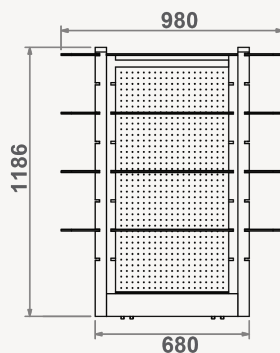

ILHAS

Refª ON.MF.I.37

Refª ON.MF.I.37

Refª ON.MF.I.37D

Refª ON.MF.I.37

- » Estrutura e base em MDF hidrófugo lacadas a cor RAL a escolher
- » 8 prateleiras de vidro incolor temperado de 8mm, medidas 500x170mm (LxP), com calhas metálicas horizontais
- » 3 prateleiras de vidro incolor temperado de 8mm, medidas 540x235mm (LxP), com calhas metálicas horizontais
- » 2 prateleiras de vidro incolor temperado de 8mm, medidas 500x235mm (LxP)
- » 1 prateleiras de vidro incolor temperado de 8mm, medidas 580x500mm (LxP)
- » Chapa central microperfurada, para colocação de Blisters
- » 25 blisters cromados incluidos com 20cm profundidade
- » Rodas incluídas
- » Medidas totais exteriores: 980x1186x500mm (LxAxP)

Refª ON.MF.I.37D

- » Estrutura e base em MDF hidrófugo lacadas a cor RAL a escolher
- » 8 prateleiras de vidro incolor temperado de 8mm, medidas 500x170mm (LxP), com calhas metálicas horizontais
- » 6 prateleiras de vidro incolor temperado de 8mm, medidas 540x235mm (LxP), com calhas metálicas horizontais
- » 1 prateleira de vidro incolor temperado de 8mm, medidas 1140x500mm (LxP)
- » 4 prateleiras de vidro incolor temperado de 8mm, medidas 500x235mm (LxP)
- » Chapa central microperfurada, para colocação de Blisters
- » 50 blisters cromados incluidos com 20cm profundidade
- » Rodas incluídas
- » Medidas totais exteriores: 1540x1186x500mm (LxAxP)