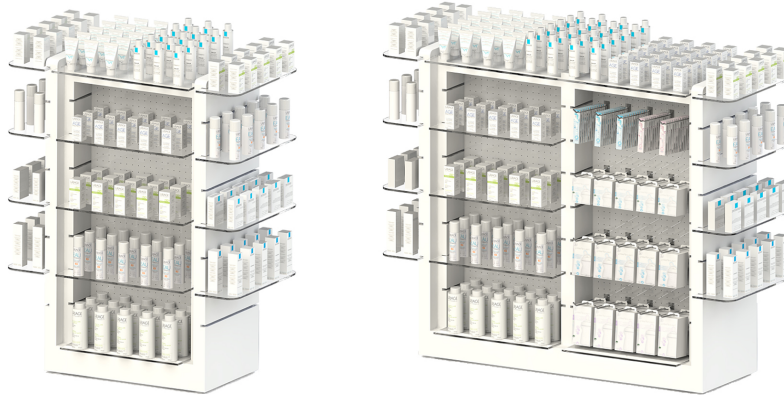

ILHAS

Refª ON.MF.I.37

Refª ON.MF.I.37

Refª ON.MF.I.37D

Refª ON.MF.I.37

- » Estrutura e base em MDF hidrófugo lacadas a cor RAL a escolher
- » 8 prateleiras de vidro incolor temperado de 8mm, medidas 500x170mm (LxP), com calhas metálicas horizontais
- » 3 prateleiras de vidro incolor temperado de 8mm, medidas 540x235mm (LxP), com calhas metálicas horizontais
- » 2 prateleiras de vidro incolor temperado de 8mm, medidas 500x235mm (LxP)
- » 1 prateleiras de vidro incolor temperado de 8mm, medidas 580x500mm (LxP)
- » Chapa central microperfurada, para colocação de Blisters
- » 25 blisters cromados incluidos com 20cm profundidade
- » Rodas incluídas
- » Medidas totais exteriores: 980x1186x500mm (LxAxP)

Refª ON.MF.I.37D

- » Estrutura e base em MDF hidrófugo lacadas a cor RAL a escolher
- » 8 prateleiras de vidro incolor temperado de 8mm, medidas 500x170mm (LxP), com calhas metálicas horizontais
- » 6 prateleiras de vidro incolor temperado de 8mm, medidas 540x235mm (LxP), com calhas metálicas horizontais
- » 1 prateleira de vidro incolor temperado de 8mm, medidas 1140x500mm (LxP)
- » 4 prateleiras de vidro incolor temperado de 8mm, medidas 500x235mm (LxP)
- » Chapa central microperfurada, para colocação de Blisters
- » 50 blisters cromados incluidos com 20cm profundidade
- » Rodas incluídas
- » Medidas totais exteriores: 1540x1186x500mm (LxAxP)