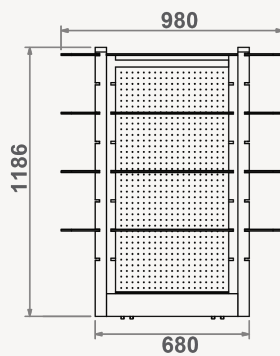

## ILHAS

Refª ON.MF.I.37

Refª ON.MF.I.37

Refª ON.MF.I.37D

### Refª ON.MF.I.37

- » Estrutura e base em MDF hidrófugo lacadas a cor RAL a escolher
- » 8 prateleiras de vidro incolor temperado de 8mm, medidas 500x170mm (LxP), com calhas metálicas horizontais
- » 3 prateleiras de vidro incolor temperado de 8mm, medidas 540x235mm (LxP), com calhas metálicas horizontais
- » 2 prateleiras de vidro incolor temperado de 8mm, medidas 500x235mm (LxP)
- » 1 prateleiras de vidro incolor temperado de 8mm, medidas 580x500mm (LxP)
- » Chapa central microperfurada, para colocação de Blisters
- » 25 blisters cromados incluidos com 20cm profundidade
- » Rodas incluídas
- » Medidas totais exteriores: 980x1186x500mm (LxAxP)

### Refª ON.MF.I.37D

- » Estrutura e base em MDF hidrófugo lacadas a cor RAL a escolher
- » 8 prateleiras de vidro incolor temperado de 8mm, medidas 500x170mm (LxP), com calhas metálicas horizontais
- » 6 prateleiras de vidro incolor temperado de 8mm, medidas 540x235mm (LxP), com calhas metálicas horizontais
- » 1 prateleira de vidro incolor temperado de 8mm, medidas 1140x500mm (LxP)
- » 4 prateleiras de vidro incolor temperado de 8mm, medidas 500x235mm (LxP)
- » Chapa central microperfurada, para colocação de Blisters
- » 50 blisters cromados incluidos com 20cm profundidade
- » Rodas incluídas
- » Medidas totais exteriores: 1540x1186x500mm (LxAxP)