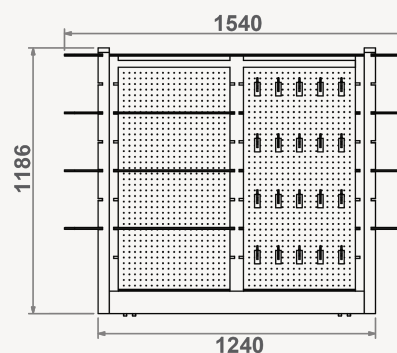

ILHAS

Refª ON.MF.I.37

Refª ON.MF.I.37

Refª ON.MF.I.37D

Refª ON.MF.I.37

- » Estrutura e base em MDF hidrófugo lacadas a cor RAL a escolher
- » 8 prateleiras de vidro incolor temperado de 8mm, medidas 500x170mm (LxP), com calhas metálicas horizontais
- » 3 prateleiras de vidro incolor temperado de 8mm, medidas 540x235mm (LxP), com calhas metálicas horizontais
- » 2 prateleiras de vidro incolor temperado de 8mm, medidas 500x235mm (LxP)
- » 1 prateleiras de vidro incolor temperado de 8mm, medidas 580x500mm (LxP)
- » Chapa central microperfurada, para colocação de Blisters
- » 25 blisters cromados incluidos com 20cm profundidade
- » Rodas incluídas
- » Medidas totais exteriores: 980x1186x500mm (LxAxP)

Refª ON.MF.I.37D

- » Estrutura e base em MDF hidrófugo lacadas a cor RAL a escolher
- » 8 prateleiras de vidro incolor temperado de 8mm, medidas 500x170mm (LxP), com calhas metálicas horizontais
- » 6 prateleiras de vidro incolor temperado de 8mm, medidas 540x235mm (LxP), com calhas metálicas horizontais
- » 1 prateleira de vidro incolor temperado de 8mm, medidas 1140x500mm (LxP)
- » 4 prateleiras de vidro incolor temperado de 8mm, medidas 500x235mm (LxP)
- » Chapa central microperfurada, para colocação de Blisters
- » 50 blisters cromados incluidos com 20cm profundidade
- » Rodas incluídas
- » Medidas totais exteriores: 1540x1186x500mm (LxAxP)