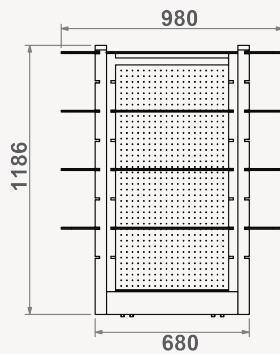

ILHAS

Refª ON.MF.I.37

Refª ON.MF.I.37

Refª ON.MF.I.37D

Refª ON.MF.I.37

- » Estrutura e base em MDF hidrófugo lacadas a cor RAL a escolher
- » 8 prateleiras de vidro incolor temperado de 8mm, medidas 500x170mm (LxP), com calhas metálicas horizontais
- » 3 prateleiras de vidro incolor temperado de 8mm, medidas 540x235mm (LxP), com calhas metálicas horizontais
- » 2 prateleiras de vidro incolor temperado de 8mm, medidas 500x235mm (LxP)
- » 1 prateleiras de vidro incolor temperado de 8mm, medidas 580x500mm (LxP)
- » Chapa central microperfurada, para colocação de Blisters
- » 25 blisters cromados incluidos com 20cm profundidade
- » Rodas incluídas
- » Medidas totais exteriores: 980x1186x500mm (LxAxP)

Refª ON.MF.I.37D

- » Estrutura e base em MDF hidrófugo lacadas a cor RAL a escolher
- » 8 prateleiras de vidro incolor temperado de 8mm, medidas 500x170mm (LxP), com calhas metálicas horizontais
- » 6 prateleiras de vidro incolor temperado de 8mm, medidas 540x235mm (LxP), com calhas metálicas horizontais
- » 1 prateleira de vidro incolor temperado de 8mm, medidas 1140x500mm (LxP)
- » 4 prateleiras de vidro incolor temperado de 8mm, medidas 500x235mm (LxP)
- » Chapa central microperfurada, para colocação de Blisters
- » 50 blisters cromados incluidos com 20cm profundidade
- » Rodas incluídas
- » Medidas totais exteriores: 1540x1186x500mm (LxAxP)