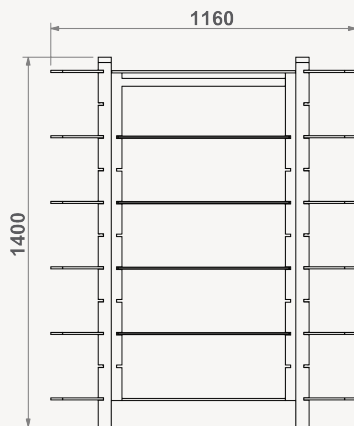

ILHAS

Refª ON.MF.I.36

Refª ON.MF.I.36

Refª ON.MF.I.36D

Refª ON.MF.I.36

- » Estrutura e base em MDF hidrófugo lacadas a cor RAL a escolher
- » 12 prateleiras de vidro incolor temperado de 8mm, medidas 500x200mm (LxP), com calhas metálicas horizontais
- » 6 prateleiras de vidro incolor temperado de 8mm, medidas 500x650mm (LxP), com calhas metálicas horizontais
- » Rodas incluídas
- » Medidas totais exteriores: 1160x1400x500mm (LxAxP)

Refª ON.MF.I.36D

- » Estrutura e base em MDF hidrófugo lacadas a cor RAL a escolher
- » 12 prateleiras de vidro incolor temperado de 8mm, medidas 500x200mm (LxP), com calhas metálicas horizontais
- » 10 prateleiras de vidro incolor temperado de 8mm, medidas 500x640mm (LxP), com calhas metálicas horizontais
- » Rodas incluídas
- » Medidas totais exteriores: 1800x1400x500mm (LxAxP)