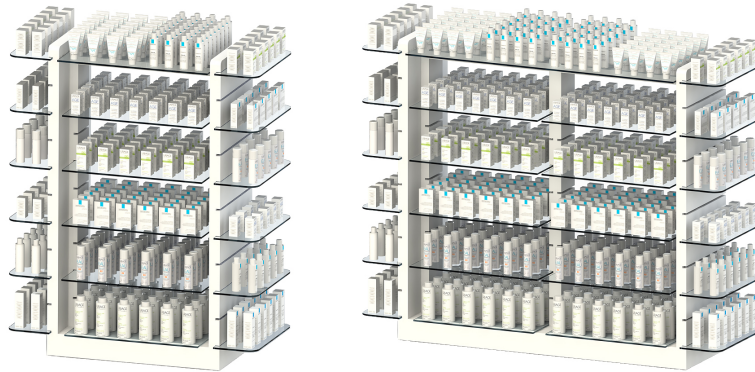

ILHAS

Refª ON.MF.I.36

Refª ON.MF.I.36

Refª ON.MF.I.36D

Refª ON.MF.I.36

- » Estrutura e base em MDF hidrófugo lacadas a cor RAL a escolher
- » 12 prateleiras de vidro incolor temperado de 8mm, medidas 500x200mm (LxP), com calhas metálicas horizontais
- » 6 prateleiras de vidro incolor temperado de 8mm, medidas 500x650mm (LxP), com calhas metálicas horizontais
- » Rodas incluídas
- » Medidas totais exteriores: 1160x1400x500mm (LxAxP)

Refª ON.MF.I.36D

- » Estrutura e base em MDF hidrófugo lacadas a cor RAL a escolher
- » 12 prateleiras de vidro incolor temperado de 8mm, medidas 500x200mm (LxP), com calhas metálicas horizontais
- » 10 prateleiras de vidro incolor temperado de 8mm, medidas 500x640mm (LxP), com calhas metálicas horizontais
- » Rodas incluídas
- » Medidas totais exteriores: 1800x1400x500mm (LxAxP)