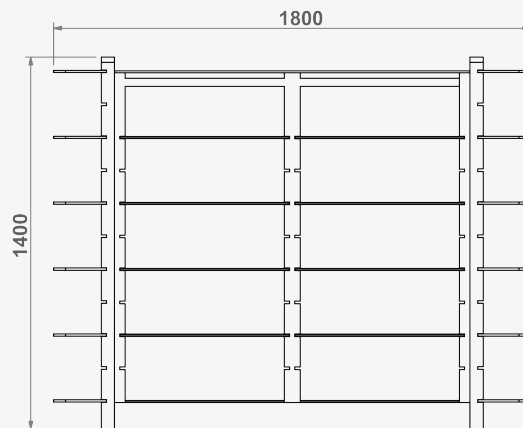

ILHAS

Refª ON.MF.I.36

Refª ON.MF.I.36

Refª ON.MF.I.36D

Refª ON.MF.I.36

- » Estrutura e base em MDF hidrófugo lacadas a cor RAL a escolher
- » 12 prateleiras de vidro incolor temperado de 8mm, medidas 500x200mm (LxP), com calhas metálicas horizontais
- » 6 prateleiras de vidro incolor temperado de 8mm, medidas 500x650mm (LxP), com calhas metálicas horizontais
- » Rodas incluídas
- » Medidas totais exteriores: 1160x1400x500mm (LxAxP)

Refª ON.MF.I.36D

- » Estrutura e base em MDF hidrófugo lacadas a cor RAL a escolher
- » 12 prateleiras de vidro incolor temperado de 8mm, medidas 500x200mm (LxP), com calhas metálicas horizontais
- » 10 prateleiras de vidro incolor temperado de 8mm, medidas 500x640mm (LxP), com calhas metálicas horizontais
- » Rodas incluídas
- » Medidas totais exteriores: 1800x1400x500mm (LxAxP)