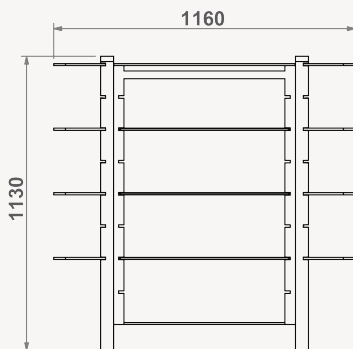

ILHAS

Refª ON.MF.I.35

Refª ON.MF.I.35

Refª ON.MF.I.35D

Refª ON.MF.I.35

- » Estrutura e base em MDF hidrófugo lacadas a cor RAL a escolher
- » 8 prateleiras de vidro incolor temperado de 8mm, medidas 500x200mm (LxP), com calhas metálicas horizontais
- » 5 prateleiras de vidro incolor temperado de 8mm, medidas 500x650mm (LxP), com calhas metálicas horizontais
- » Rodas incluídas
- » Medidas totais exteriores: 1160x1130x500mm (LxAxP)

Refª ON.MF.I.35D

- » Estrutura e base em MDF hidrófugo lacadas a cor RAL a escolher
- » 8 prateleiras de vidro incolor temperado de 8mm, medidas 500x200mm (LxP), com calhas metálicas horizontais
- » 10 prateleiras de vidro incolor temperado de 8mm, medidas 500x640mm (LxP), com calhas metálicas horizontais
- » Rodas incluídas
- » Medidas totais exteriores: 1800x1130x500mm (LxAxP)