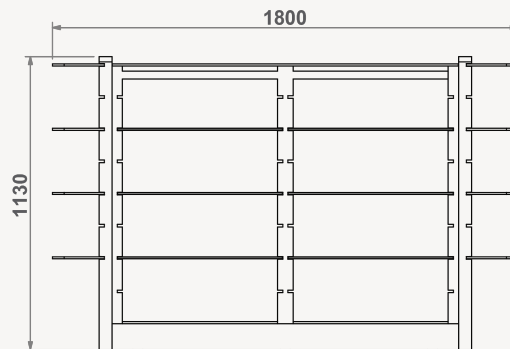

ILHAS

Refª ON.MF.I.35

Refª ON.MF.I.35

Refª ON.MF.I.35D

Refª ON.MF.I.35

- » Estrutura e base em MDF hidrófugo lacadas a cor RAL a escolher
- » 8 prateleiras de vidro incolor temperado de 8mm, medidas 500x200mm (LxP), com calhas metálicas horizontais
- » 5 prateleiras de vidro incolor temperado de 8mm, medidas 500x650mm (LxP), com calhas metálicas horizontais
- » Rodas incluídas
- » Medidas totais exteriores: 1160x1130x500mm (LxAxP)

Refª ON.MF.I.35D

- » Estrutura e base em MDF hidrófugo lacadas a cor RAL a escolher
- » 8 prateleiras de vidro incolor temperado de 8mm, medidas 500x200mm (LxP), com calhas metálicas horizontais
- » 10 prateleiras de vidro incolor temperado de 8mm, medidas 500x640mm (LxP), com calhas metálicas horizontais
- » Rodas incluídas
- » Medidas totais exteriores: 1800x1130x500mm (LxAxP)