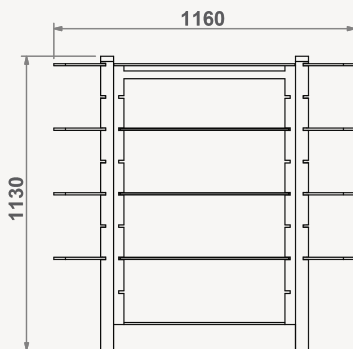

ILHAS

Refª ON.MF.I.35

Refª ON.MF.I.35

Refª ON.MF.I.35D

Refª ON.MF.I.35

- » Estrutura e base em MDF hidrófugo lacadas a cor RAL a escolher
- » 8 prateleiras de vidro incolor temperado de 8mm, medidas 500x200mm (LxP), com calhas metálicas horizontais
- » 5 prateleiras de vidro incolor temperado de 8mm, medidas 500x650mm (LxP), com calhas metálicas horizontais
- » Rodas incluídas
- » Medidas totais exteriores: 1160x1130x500mm (LxAxP)

Refª ON.MF.I.35D

- » Estrutura e base em MDF hidrófugo lacadas a cor RAL a escolher
- » 8 prateleiras de vidro incolor temperado de 8mm, medidas 500x200mm (LxP), com calhas metálicas horizontais
- » 10 prateleiras de vidro incolor temperado de 8mm, medidas 500x640mm (LxP), com calhas metálicas horizontais
- » Rodas incluídas
- » Medidas totais exteriores: 1800x1130x500mm (LxAxP)