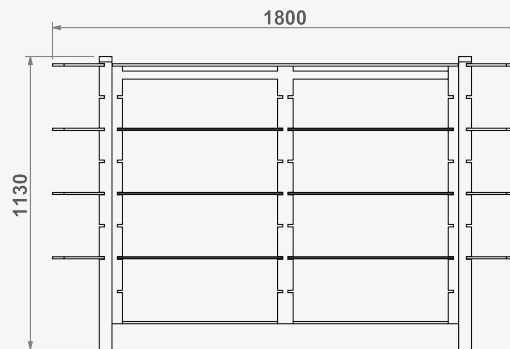

ILHAS

Refª ON.MF.I.35

Refª ON.MF.I.35

Refª ON.MF.I.35D

Refª ON.MF.I.35

- » Estrutura e base em MDF hidrófugo lacadas a cor RAL a escolher
- » 8 prateleiras de vidro incolor temperado de 8mm, medidas 500x200mm (LxP), com calhas metálicas horizontais
- » 5 prateleiras de vidro incolor temperado de 8mm, medidas 500x650mm (LxP), com calhas metálicas horizontais
- » Rodas incluídas
- » Medidas totais exteriores: 1160x1130x500mm (LxAxP)

Refª ON.MF.I.35D

- » Estrutura e base em MDF hidrófugo lacadas a cor RAL a escolher
- » 8 prateleiras de vidro incolor temperado de 8mm, medidas 500x200mm (LxP), com calhas metálicas horizontais
- » 10 prateleiras de vidro incolor temperado de 8mm, medidas 500x640mm (LxP), com calhas metálicas horizontais
- » Rodas incluídas
- » Medidas totais exteriores: 1800x1130x500mm (LxAxP)