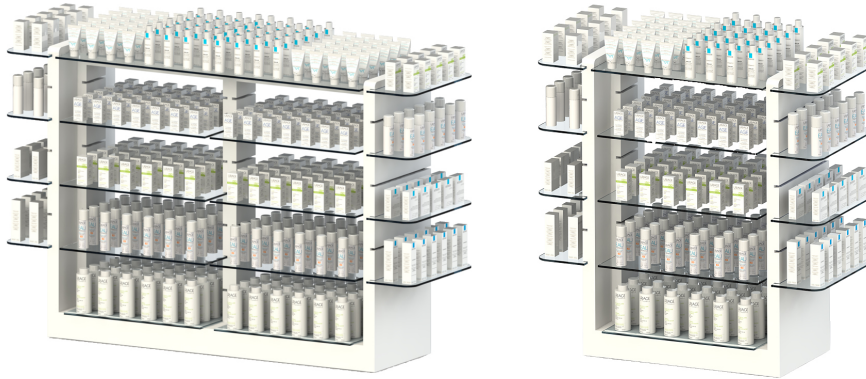

ILHAS

Refª ON.MF.I.35

Refª ON.MF.I.35

Refª ON.MF.I.35D

Refª ON.MF.I.35

- » Estrutura e base em MDF hidrófugo lacadas a cor RAL a escolher
- » 8 prateleiras de vidro incolor temperado de 8mm, medidas 500x200mm (LxP), com calhas metálicas horizontais
- » 5 prateleiras de vidro incolor temperado de 8mm, medidas 500x650mm (LxP), com calhas metálicas horizontais
- » Rodas incluídas
- » Medidas totais exteriores: 1160x1130x500mm (LxAxP)

Refª ON.MF.I.35D

- » Estrutura e base em MDF hidrófugo lacadas a cor RAL a escolher
- » 8 prateleiras de vidro incolor temperado de 8mm, medidas 500x200mm (LxP), com calhas metálicas horizontais
- » 10 prateleiras de vidro incolor temperado de 8mm, medidas 500x640mm (LxP), com calhas metálicas horizontais
- » Rodas incluídas
- » Medidas totais exteriores: 1800x1130x500mm (LxAxP)