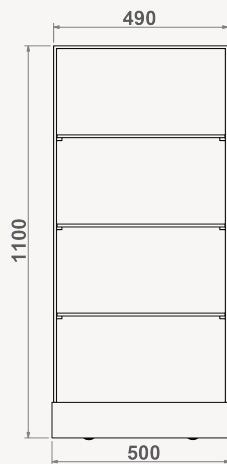

Refª ON.MF.I.15