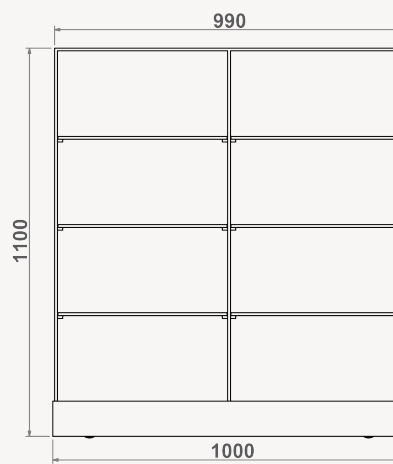

## ILHAS

Refª ON.MF.I.15

Refª ON.MF.I.15

Refª ON.MF.I.15D

### Refª ON.MF.I.15

- » Estrutura em vidro
- » Base em MDF hidrófugo, em vidro incolor ou lacado a cor RAL a escolher
- » Base lacada a cor RAL a escolher
- » 3 prateleiras com 490x8x472mm (LxAxP)
- » Rodas incluídas
- » Medidas totais exteriores: 500x1100x500mm (LxAxP)

### Refª ON.MF.I.15D

- » Estrutura em vidro
- » Base em MDF hidrófugo, em vidro incolor ou lacado a cor RAL a escolher
- » Base lacada a cor RAL a escolher
- » 6 prateleiras com 490x8x480mm (LxAxP)
- » Rodas incluídas
- » Medidas totais exteriores: 1000x1100x1000mm (LxAxP)