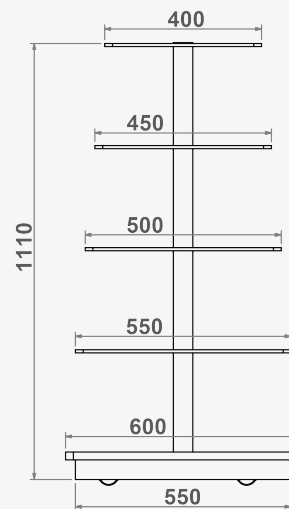

ILHAS

Refª ON.MF.I.12

Refª ON.MF.I.12

Refª ON.MF.I.12

- » Base em MDF hidrófugo
- » Tubular central em aço inox
- » Base lacada de cor RAL a escolher
- » Rodapé em chapa inox escovado
- » 4 prateleiras em vidro temperado de 8mm
- » Medidas das prateleiras: 500/450/400mm
- » Rodas incluídas
- » Medidas totais exteriores: 600x1000mm (LxA)

Refª ON.MF.I.12H

Refª ON.MF.I.12H

- » Base em MDF hidrófugo
- » Tubular central em aço inox
- » Base lacada de cor RAL a escolher
- » Rodapé em chapa inox escovado
- » 4 prateleiras em vidro temperado de 8mm
- » Medidas das prateleiras: 550/500/450/400mm
- » Rodas incluídas
- » Medidas totais exteriores: 600x1100mm (LxA)