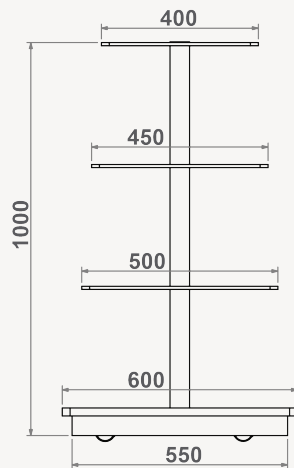

ILHAS

Refª ON.MF.I.12

Refª ON.MF.I.12

Refª ON.MF.I.12

- » Base em MDF hidrófugo
- » Tubular central em aço inox
- » Base lacada de cor RAL a escolher
- » Rodapé em chapa inox escovado
- » 4 prateleiras em vidro temperado de 8mm
- » Medidas das prateleiras: 500/450/400mm
- » Rodas incluídas
- » Medidas totais exteriores: 600x1000mm (LxA)

Refª ON.MF.I.12H

Refª ON.MF.I.12H

- » Base em MDF hidrófugo
- » Tubular central em aço inox
- » Base lacada de cor RAL a escolher
- » Rodapé em chapa inox escovado
- » 4 prateleiras em vidro temperado de 8mm
- » Medidas das prateleiras: 550/500/450/400mm
- » Rodas incluídas
- » Medidas totais exteriores: 600x1100mm (LxA)