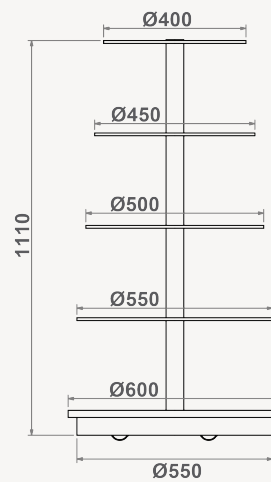

ILHAS

Refª ON.MF.I.11

Refª ON.MF.I.11

Refª ON.MF.I.11

- » Base em MDF hidrófugo
- » Tubular central em aço inox
- » Base lacada de cor RAL a escolher
- » Rodapé em chapa inox escovado
- » 3 prateleiras em vidro temperado de 8mm
- » Diâmetro: 500/450/400mm
- » Rodas incluídas
- » Medidas totais exteriores 600x1000mm (DxA)

Refª ON.MF.I.11H

Refª ON.MF.I.11H

- » Base em MDF hidrófugo
- » Tubular central em aço inox
- » Base lacada de cor RAL a escolher
- » Rodapé em chapa inox escovado
- » 4 prateleiras em vidro temperado de 8mm
- » Diâmetro: 550/500/450/400mm
- » Rodas incluídas
- » Medidas totais exteriores 600x1100mm (DxA)