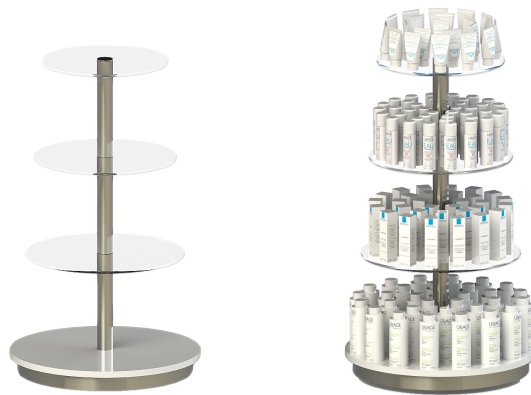

ILHAS

Refª ON.MF.I.11

Refª ON.MF.I.11

Refª ON.MF.I.11

- » Base em MDF hidrófugo
- » Tubular central em aço inox
- » Base lacada de cor RAL a escolher
- » Rodapé em chapa inox escovado
- » 3 prateleiras em vidro temperado de 8mm
- » Diâmetro: 500/450/400mm
- » Rodas incluídas
- » Medidas totais exteriores 600x1000mm (DxA)

Refª ON.MF.I.11H

Refª ON.MF.I.11H

- » Base em MDF hidrófugo
- » Tubular central em aço inox
- » Base lacada de cor RAL a escolher
- » Rodapé em chapa inox escovado
- » 4 prateleiras em vidro temperado de 8mm
- » Diâmetro: 550/500/450/400mm
- » Rodas incluídas
- » Medidas totais exteriores 600x1100mm (DxA)