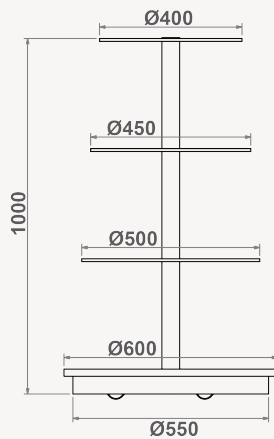

ILHAS

Refª ON.MF.I.11

Refª ON.MF.I.11

Refª ON.MF.I.11

- » Base em MDF hidrófugo
- » Tubular central em aço inox
- » Base lacada de cor RAL a escolher
- » Rodapé em chapa inox escovado
- » 3 prateleiras em vidro temperado de 8mm
- » Diâmetro: 500/450/400mm
- » Rodas incluídas
- » Medidas totais exteriores 600x1000mm (DxA)

Refª ON.MF.I.11H

Refª ON.MF.I.11H

- » Base em MDF hidrófugo
- » Tubular central em aço inox
- » Base lacada de cor RAL a escolher
- » Rodapé em chapa inox escovado
- » 4 prateleiras em vidro temperado de 8mm
- » Diâmetro: 550/500/450/400mm
- » Rodas incluídas
- » Medidas totais exteriores 600x1100mm (DxA)