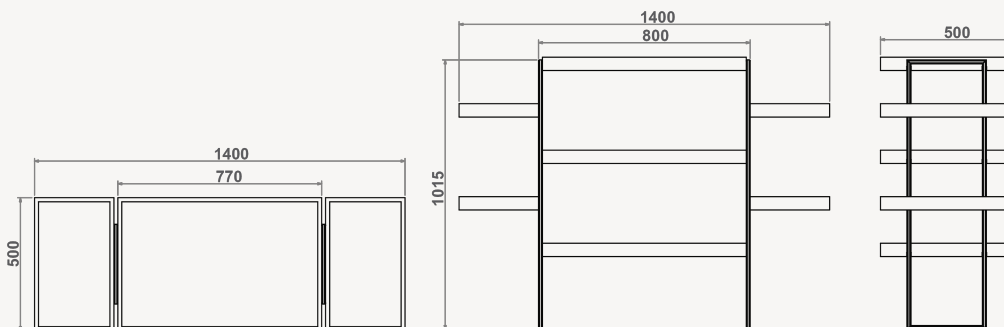

### Refª ON.MF.I.9.05

- » Ilha com estrutura tubular, lacada de cor RAL a escolher
- » 3 prateleiras/tabuleiros em MDF hidrófugo com 770x600 (LxP) lacados de cor RAL a escolher ou em madeira de carvalho
- » 4 prateleiras/tabuleiros em MDF hidrófugo com 300x600 (LxP) lacados de cor RAL a escolher ou em madeira de carvalho
- » Medidas totais exteriores: 1370x1015x500mm (LxAxP)