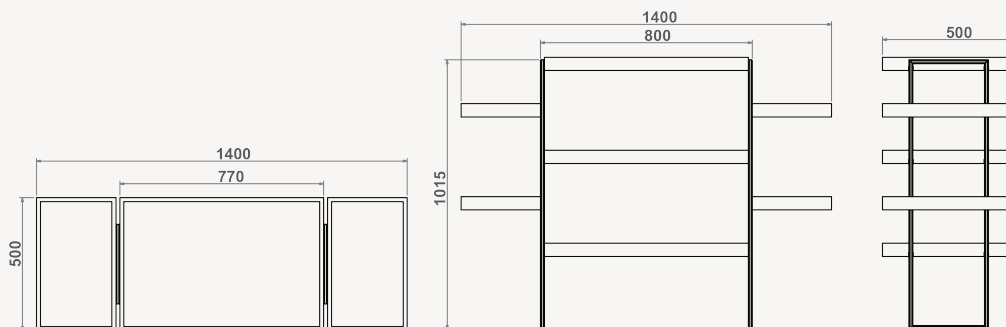

ILHAS

Refª ON.MF.I.9.05

Refª ON.MF.I.9.05

- » Ilha com estrutura tubular, lacada de cor RAL a escolher
- » 3 prateleiras/tabuleiros em MDF hidrófugo com 770x600 (LxP) lacados de cor RAL a escolher ou em madeira de carvalho
- » 4 prateleiras/tabuleiros em MDF hidrófugo com 300x600 (LxP) lacados de cor RAL a escolher ou em madeira de carvalho
- » Medidas totais exteriores: 1370x1015x500mm (LxAxP)