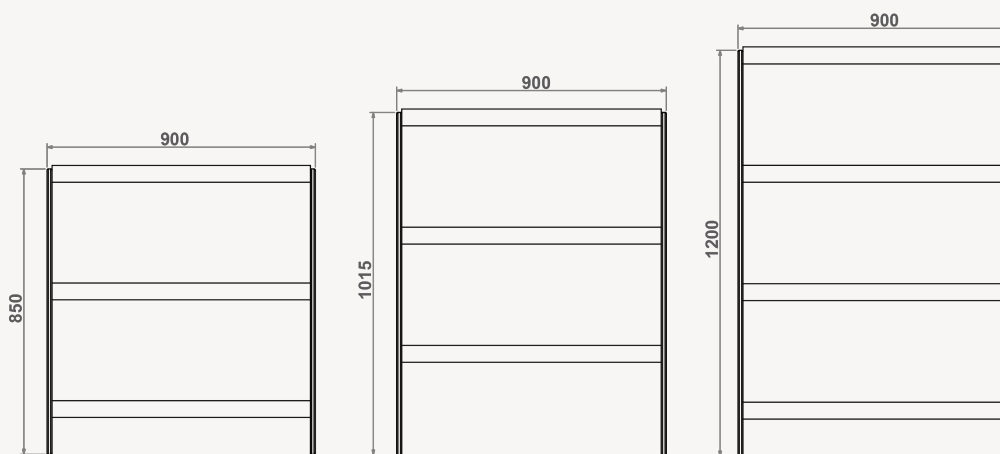

ILHAS

Refª ON.MF.I.9.03

Refª ON.MF.I.9.03

Refª ON.MF.I.9.03A

Refª ON.MF.I.9.03H

Refª ON.MF.I.9.03

- » Ilha estrutura tubular, lacada de cor RAL a escolher
- » 3 prateleiras/tabuleiros em MDF hidrófugo, lacados de cor RAL a escolher ou em madeira de carvalho
- » Medidas totais exteriores: 900x850x450mm (LxAxP)

Refª ON.MF.I.9.03A

- » Ilha estrutura tubular, lacada de cor RAL a escolher
- » 3 prateleiras/tabuleiros em MDF hidrófugo, lacados de cor RAL a escolher ou em madeira de carvalho
- » Medidas totais exteriores: 900x1015x450mm (LxAxP)

Refª ON.MF.I.9.03H

- » Ilha estrutura tubular, lacada de cor RAL a escolher
- » 4 prateleiras/tabuleiros em MDF hidrófugo, lacados de cor RAL a escolher ou em madeira de carvalho
- » Medidas totais exteriores: 900x1200x450mm (LxAxP)