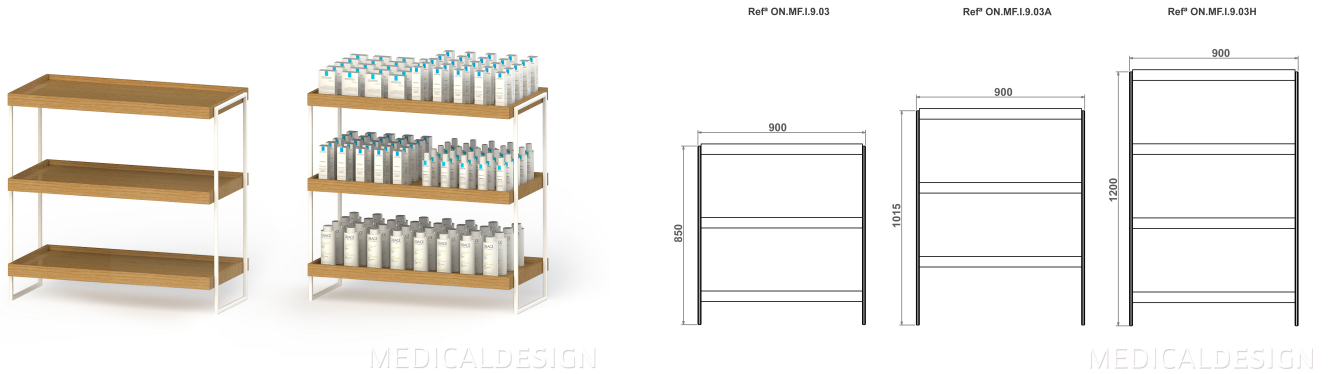

ILHAS

Refª ON.MF.I.9.03

Refª ON.MF.I.9.03

- » Ilha estrutura tubular, lacada de cor RAL a escolher
- » 3 prateleiras/tabuleiros em MDF hidrófugo, lacados de cor RAL a escolher ou em madeira de carvalho
- » Medidas totais exteriores: 900x850x450mm (LxAxP)

Refª ON.MF.I.9.03A

- » Ilha estrutura tubular, lacada de cor RAL a escolher
- » 3 prateleiras/tabuleiros em MDF hidrófugo, lacados de cor RAL a escolher ou em madeira de carvalho
- » Medidas totais exteriores: 900x1015x450mm (LxAxP)

Refª ON.MF.I.9.03H

- » Ilha estrutura tubular, lacada de cor RAL a escolher
- » 4 prateleiras/tabuleiros em MDF hidrófugo, lacados de cor RAL a escolher ou em madeira de carvalho
- » Medidas totais exteriores: 900x1200x450mm (LxAxP)