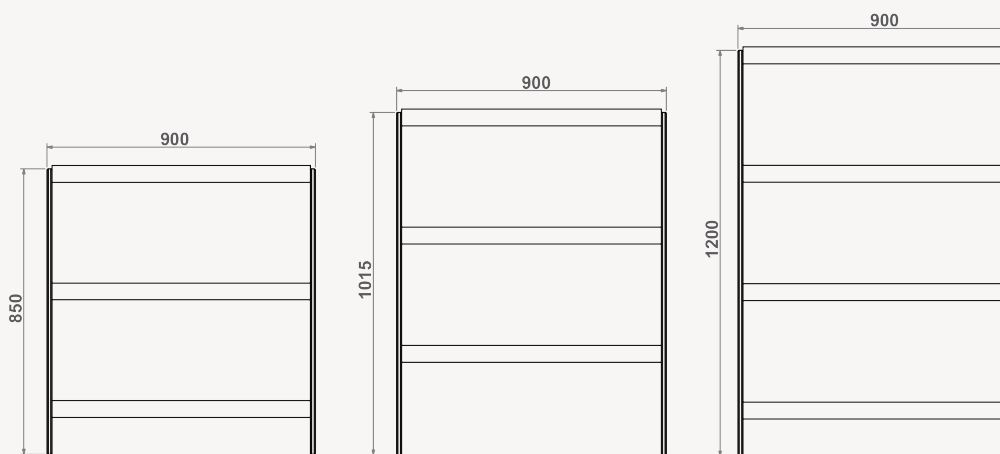

ILHAS

Refª ON.MF.I.9.03

Refª ON.MF.I.9.03

Refª ON.MF.I.9.03A

Refª ON.MF.I.9.03H

Refª ON.MF.I.9.03

- » Ilha estrutura tubular, lacada de cor RAL a escolher
- » 3 prateleiras/tabuleiros em MDF hidrófugo, lacados de cor RAL a escolher ou em madeira de carvalho
- » Medidas totais exteriores: 900x850x450mm (LxAxP)

Refª ON.MF.I.9.03A

- » Ilha estrutura tubular, lacada de cor RAL a escolher
- » 3 prateleiras/tabuleiros em MDF hidrófugo, lacados de cor RAL a escolher ou em madeira de carvalho
- » Medidas totais exteriores: 900x1015x450mm (LxAxP)

Refª ON.MF.I.9.03H

- » Ilha estrutura tubular, lacada de cor RAL a escolher
- » 4 prateleiras/tabuleiros em MDF hidrófugo, lacados de cor RAL a escolher ou em madeira de carvalho
- » Medidas totais exteriores: 900x1200x450mm (LxAxP)