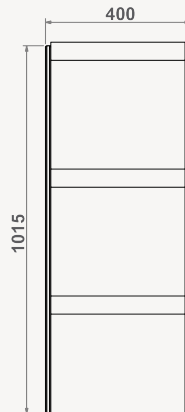

ILHAS

Refª ON.MF.I.9.01

Refª ON.MF.I.9.01

Refª ON.MF.I.9.01A

Refª ON.MF.I.9.01H

Refª ON.MF.I.9.01

- » Ilha estrutura tubular, lacada de cor RAL a escolher
- » 3 prateleiras/tabuleiros em MDF hidrófugo lacados de cor RAL a escolher ou em madeira de carvalho
- » Medidas totais exteriores: 370x850x400mm (LxAxP)

Refª ON.MF.I.9.01A

- » Ilha estrutura tubular, lacada de cor RAL a escolher
- » 3 prateleiras/tabuleiros em MDF hidrófugo lacados de cor RAL a escolher ou em madeira de carvalho
- » Medidas totais exteriores: 370x1015x400mm (LxAxP)

Refª ON.MF.I.9.01H

- » Ilha estrutura tubular, lacada de cor RAL a escolher
- » 4 prateleiras/tabuleiros em MDF hidrófugo lacados de cor RAL a escolher ou em madeira de carvalho
- » Medidas totais exteriores: 370x1200x400mm (LxAxP)