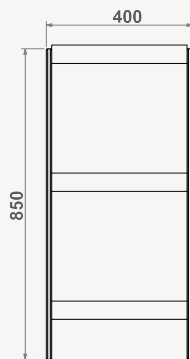

ILHAS

Refª ON.MF.I.9.01

Refª ON.MF.I.9.01

Refª ON.MF.I.9.01A

Refª ON.MF.I.9.01H

Refª ON.MF.I.9.01

- » Ilha estrutura tubular, lacada de cor RAL a escolher
- » 3 prateleiras/tabuleiros em MDF hidrófugo lacados de cor RAL a escolher ou em madeira de carvalho
- » Medidas totais exteriores: 370x850x400mm (LxAxP)

Refª ON.MF.I.9.01A

- » Ilha estrutura tubular, lacada de cor RAL a escolher
- » 3 prateleiras/tabuleiros em MDF hidrófugo lacados de cor RAL a escolher ou em madeira de carvalho
- » Medidas totais exteriores: 370x1015x400mm (LxAxP)

Refª ON.MF.I.9.01H

- » Ilha estrutura tubular, lacada de cor RAL a escolher
- » 4 prateleiras/tabuleiros em MDF hidrófugo lacados de cor RAL a escolher ou em madeira de carvalho
- » Medidas totais exteriores: 370x1200x400mm (LxAxP)