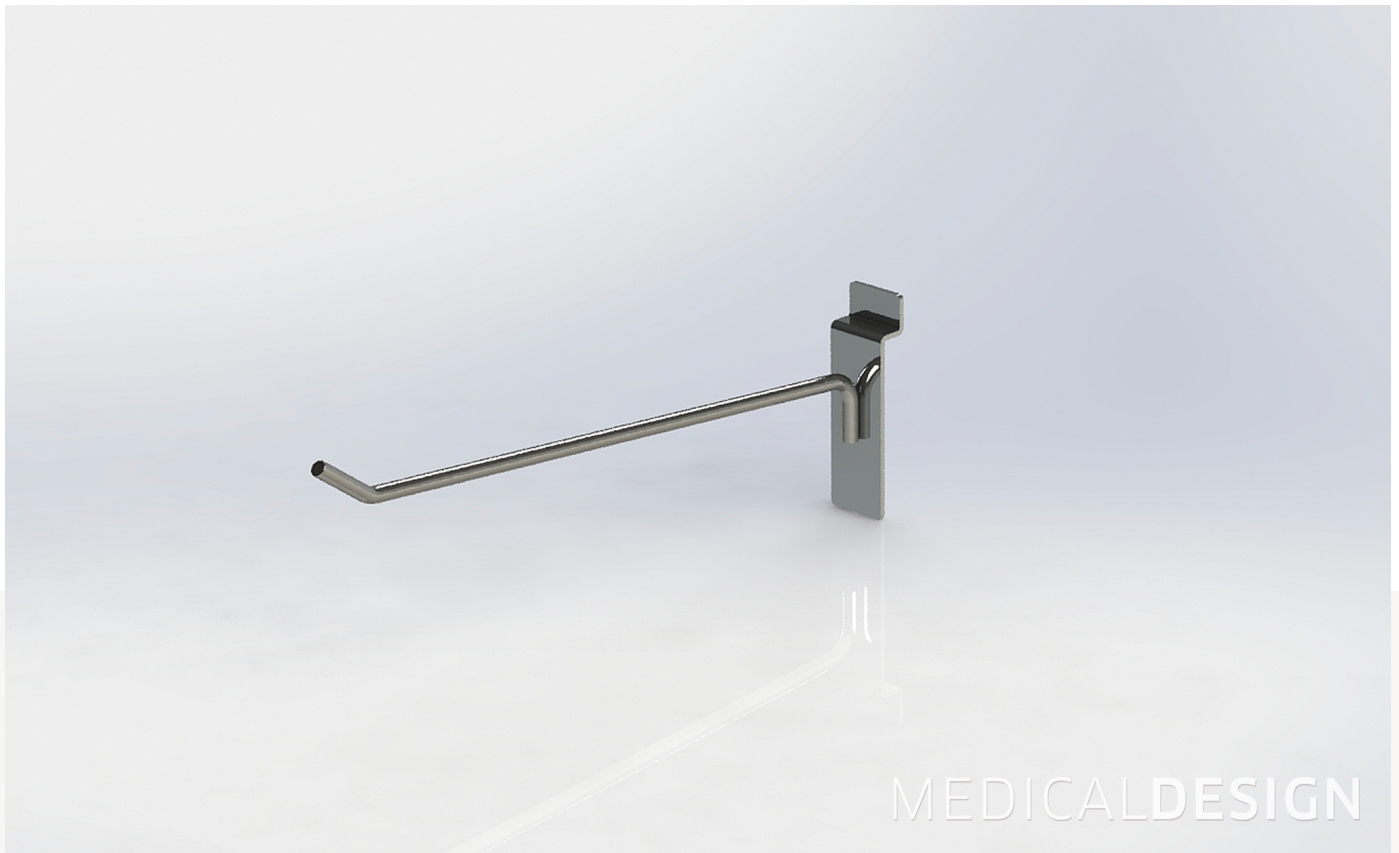

GANCHOS

Ref^ª ON.DP19.6.20 A 27

Ganchos

Ref.^ª ON.DP19.6

» Ganchos com 100mm, 150mm, 200mm e 250mm de comprimento com acabamento cromado ou lacado.