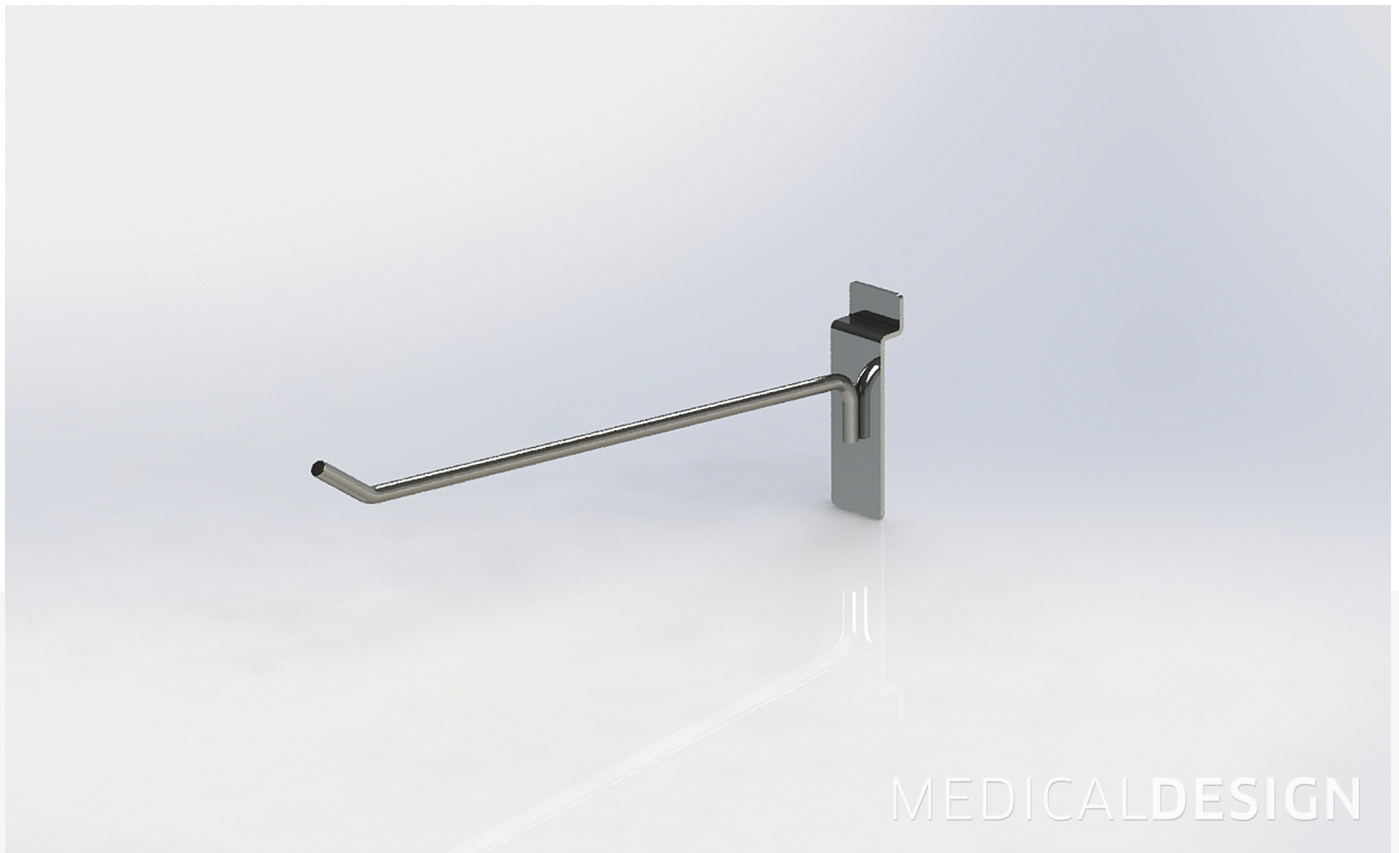

## GANCHOS

Ref<sup>ª</sup> ON.DP19.6.20 A 27

Ganchos

Ref.<sup>ª</sup> ON.DP19.6

» Ganchos com 100mm, 150mm, 200mm e 250mm de comprimento com acabamento cromado ou lacado.