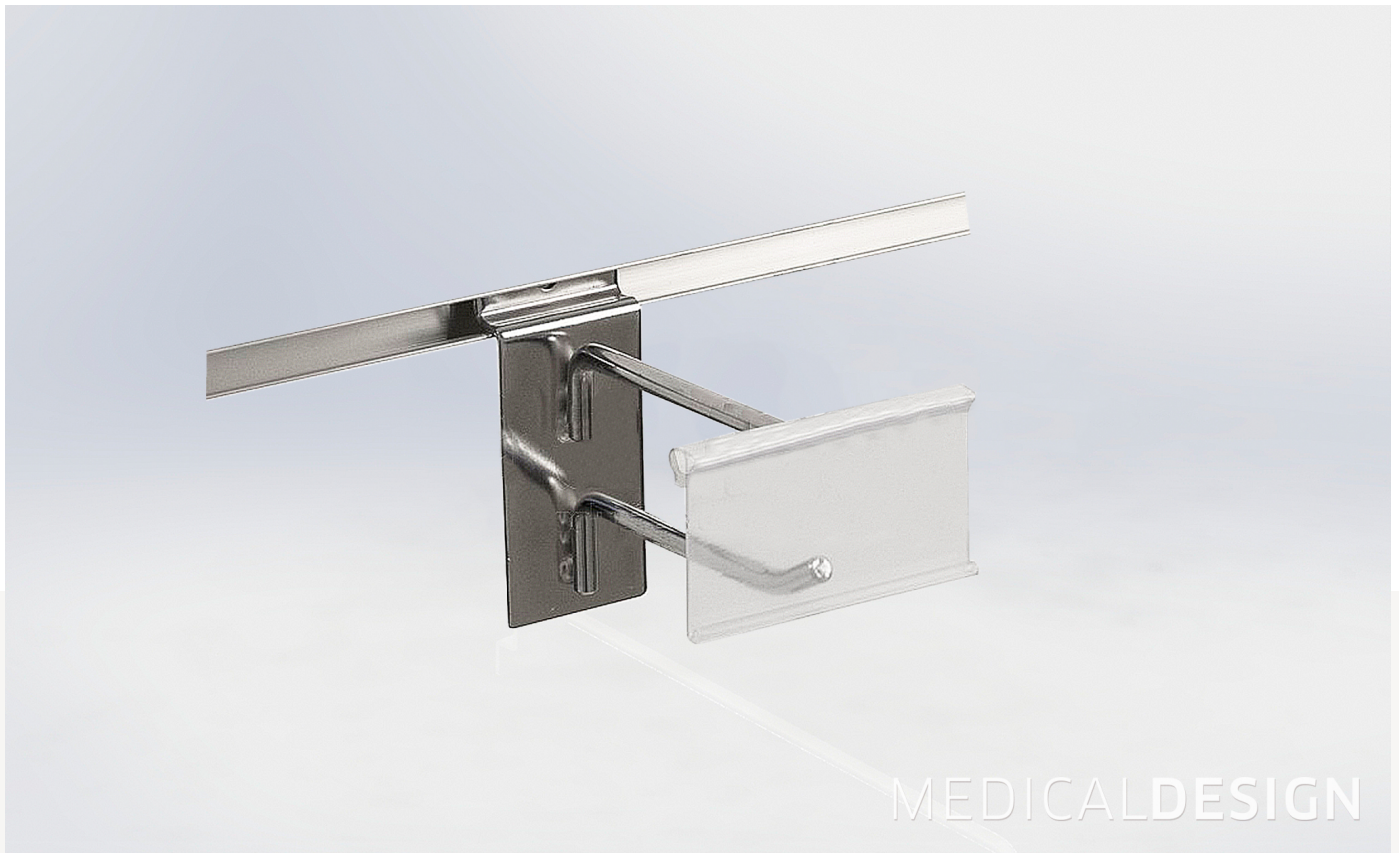

GANCHOS COM PORTA PREÇOS

Refª ON.DP19.6.28 A 31

Ganchos

» Ganchos com porta preços com 200mm e 250mm de comprimento com acabamento cromado ou lacado.