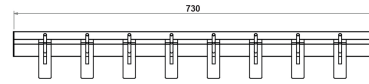

SUPTES PARA GANCHOS E GANCHOS

Refª ON.DP19.6

LINHA MD-COMERCIAL

MEDICALDESIGN

Ref.ª ON.DP19.6

Suportes para Ganchos e Ganchos

- » Conjunto de barra de alumínio ou lacada a cor a escolher com 8 ganchos em cromado com 25cm de comprimento
- » Para várias linhas de mobiliário